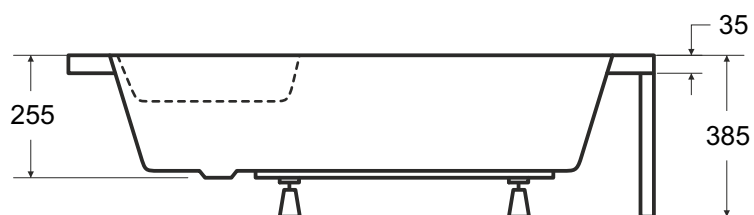

**besco** Brodzik półokrągły **DIPER I** 90 x 90 x 38,5 / gł. 24 cm

Więcej informacji: [www.besco.eu](http://www.besco.eu)

**besco**