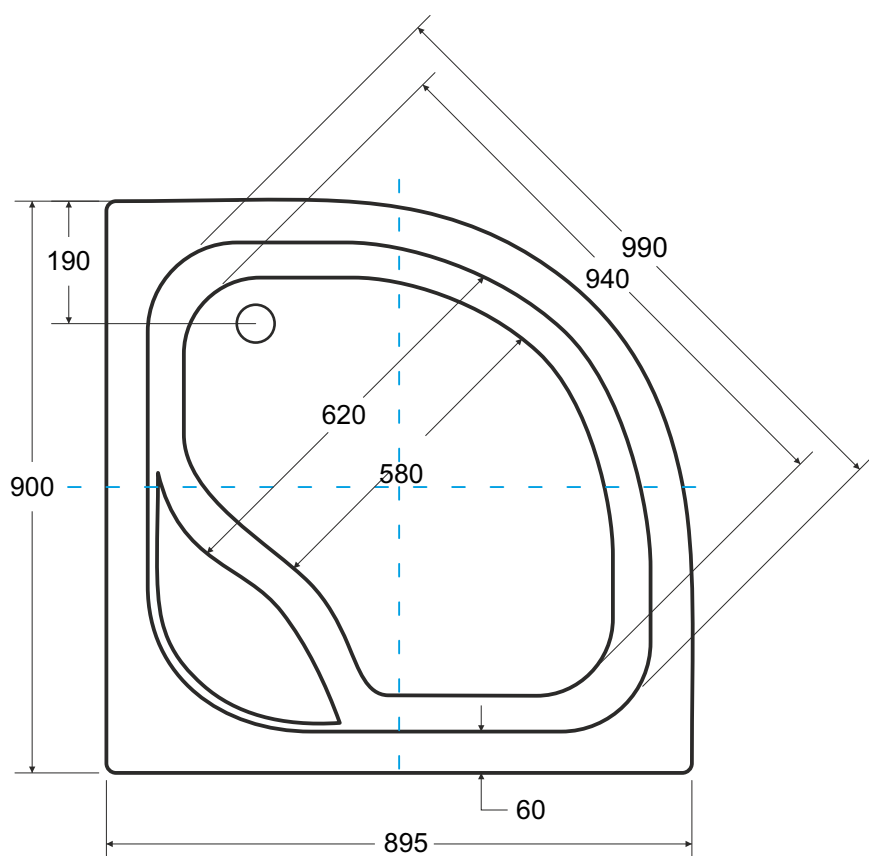

**besco** Brodzik półokrągły **DIPER I** 90 x 90 x 38,5 / gł. 24 cm

Więcej informacji: [www.besco.eu](http://www.besco.eu)

**besco**