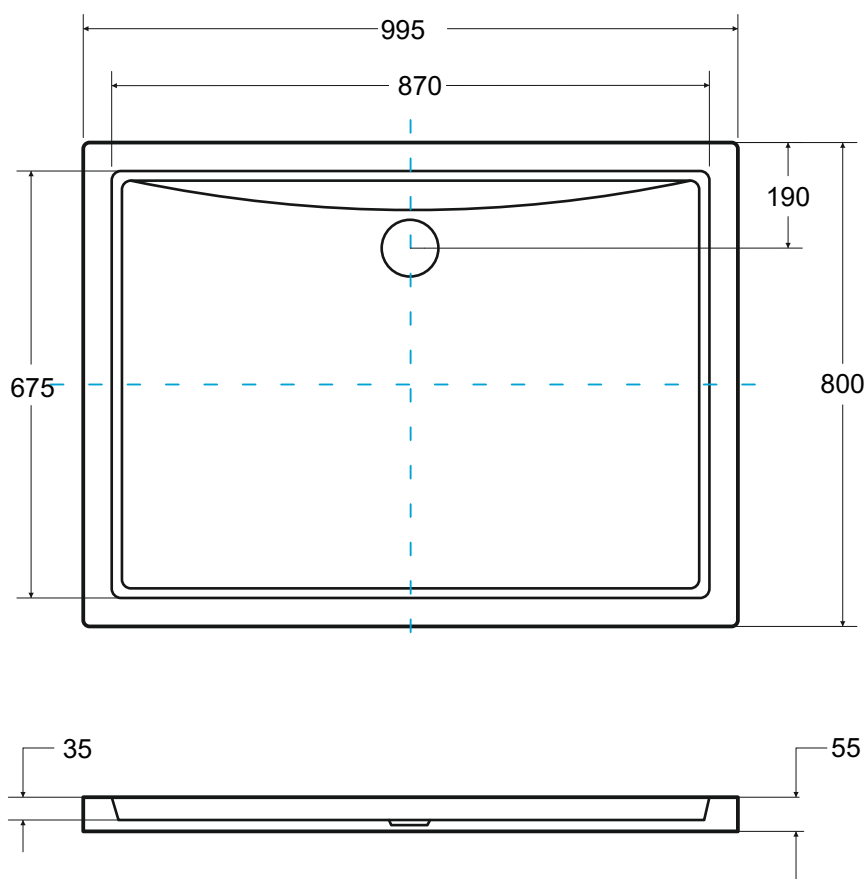

Brodzik prostokątny
ALPINA SLIMLINE 100 x 80 x 5,5 / gł. 3 cm

Więcej informacji: www.besco.eu