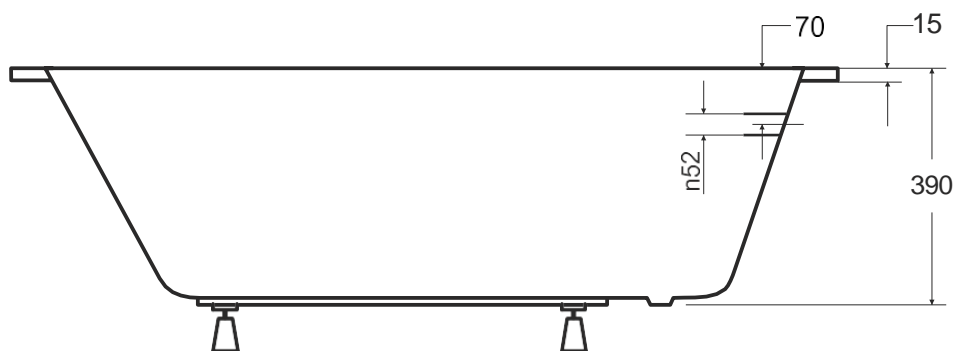

Wanna prostokątna **MODERN SLIM** 140 x 70 cm

Więcej informacji: www.besco.eu