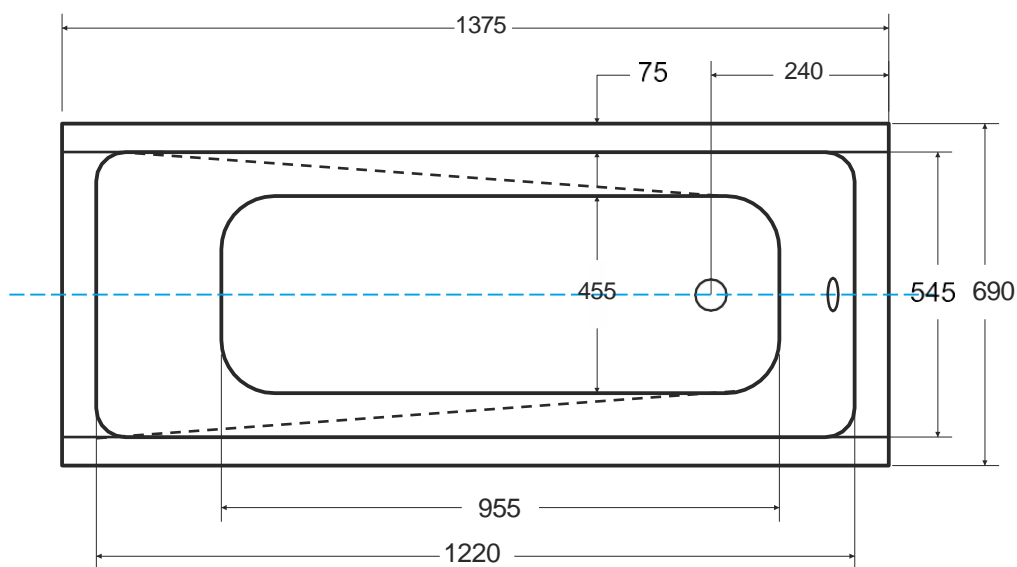

Wanna prostokątna **MODERN SLIM** 140 x 70 cm

Więcej informacji: www.besco.eu