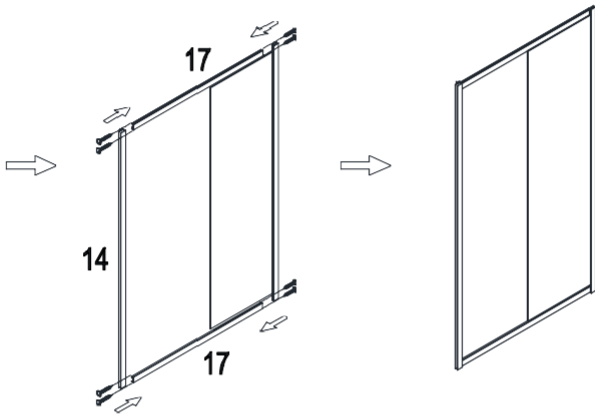

**1****2****3****4****5**

**Zalecenia eksploatacyjne:**  
 Nie należy używać prysznica przez 24h od momentu montażu drzwi.  
 Do czyszczenia nie należy stosować środków żrących ani zawierających substancje ścieme. Rekomendowany środek:  
 Besco Professional "Ka ab biny i par ra w any"