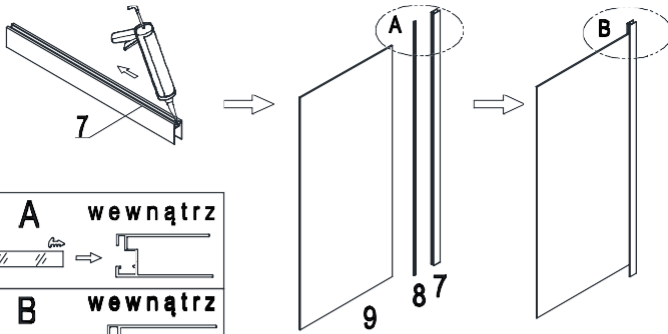

**1****2****3****4****5**

**Zalecenia eksploatacyjne:**  
 Nie należy używać prysznica przez 24h od momentu montażu drzwi.  
 Do czyszczenia nie należy stosować środków żrących ani zawierających substancje ścieme. Rekomendowany środek:  
 Besco Professional "Ka ab biny i par ra w any"