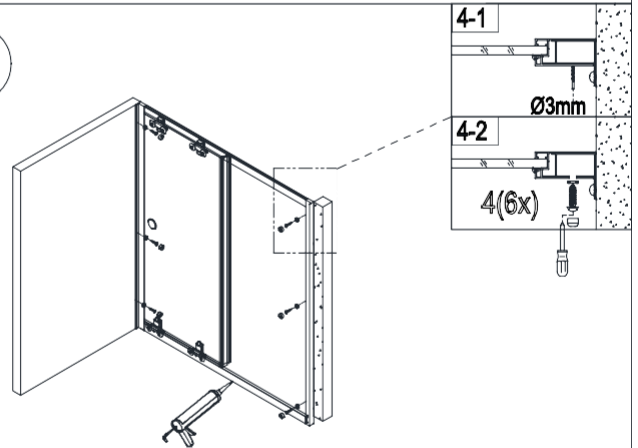

**1****2****3****4****5**

**Zalecenia eksploatacyjne:**  
 Nie należy używać prysznica przez 24h od momentu montażu drzwi.  
 Do czyszczenia nie należy stosować środków żrących ani zawierających substancje ścieme. Rekomendowany środek:  
 Besco Professional "Ka ab biny i par ra w any"