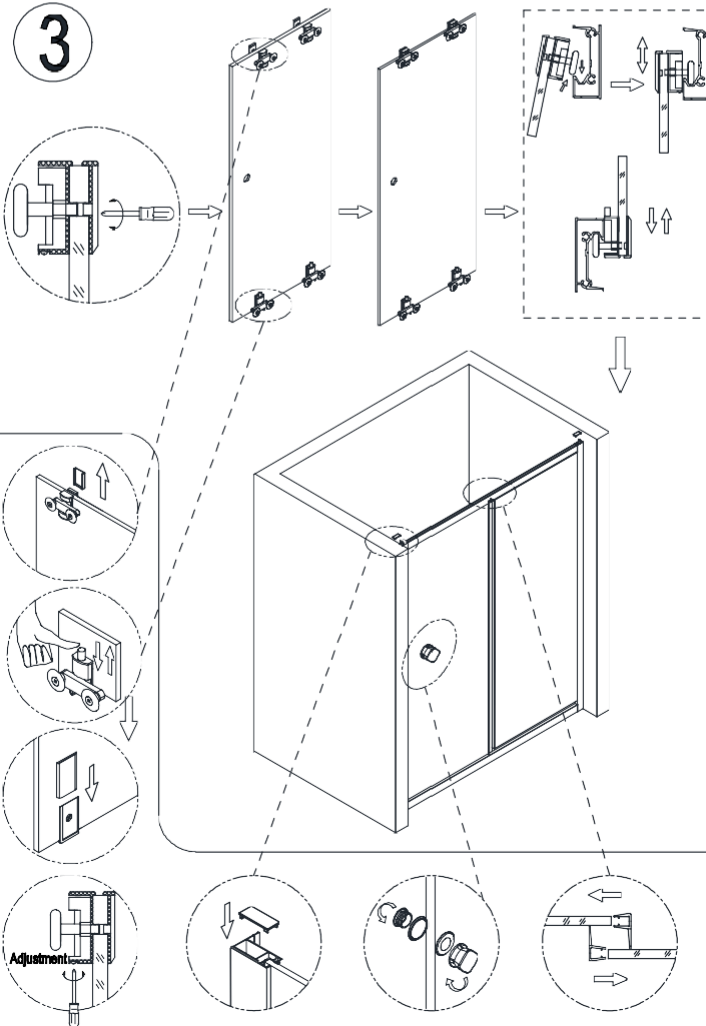

**1****2****3****4****5**

**Zalecenia eksploatacyjne:**  
 Nie należy używać prysznica przez 24h od momentu montażu drzwi.  
 Do czyszczenia nie należy stosować środków żrących ani zawierających substancje ścieme. Rekomendowany środek:  
 Besco Professional "Ka ab biny i par ra w any"