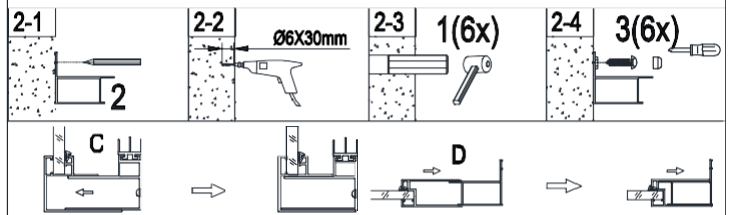

**1****2****3****4****5**

**Zalecenia eksploatacyjne:**  
 Nie należy używać prysznica przez 24h od momentu montażu drzwi.  
 Do czyszczenia nie należy stosować środków żrących ani zawierających substancje ścieme. Rekomendowany środek:  
 Besco Professional "Ka ab biny i par ra w any"