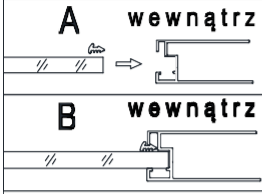

**1****2****3****4****5**

**Zalecenia eksploatacyjne:**  
 Nie należy używać prysznica przez 24h od momentu montażu drzwi.  
 Do czyszczenia nie należy stosować środków żrących ani zawierających substancje ścieme. Rekomendowany środek:  
 Besco Professional "Ka ab biny i par ra w any"