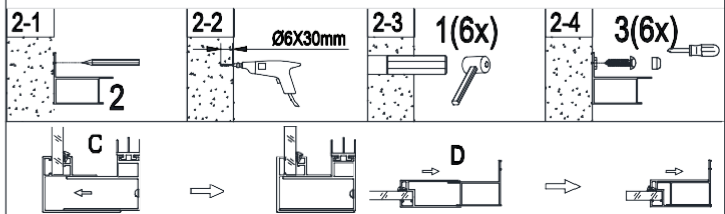

1

2

3

4

5

Zalecenia eksploatacyjne:
 Nie należy używać prysznica przez 24h od momentu montażu drzwi.
 Do czyszczenia nie należy stosować środków żrących ani zawierających substancje ścieme. Rekomendowany środek: Besco Professional "Kabiny i parawany"