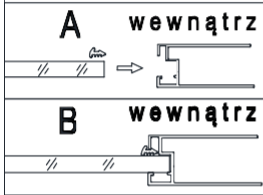

1

2

3

4

5

Zalecenia eksploatacyjne:
 Nie należy używać prysznica przez 24h od momentu montażu drzwi.
 Do czyszczenia nie należy stosować środków żrących ani zawierających substancje ścieme. Rekomendowany środek: Besco Professional "Kabiny i parawany"