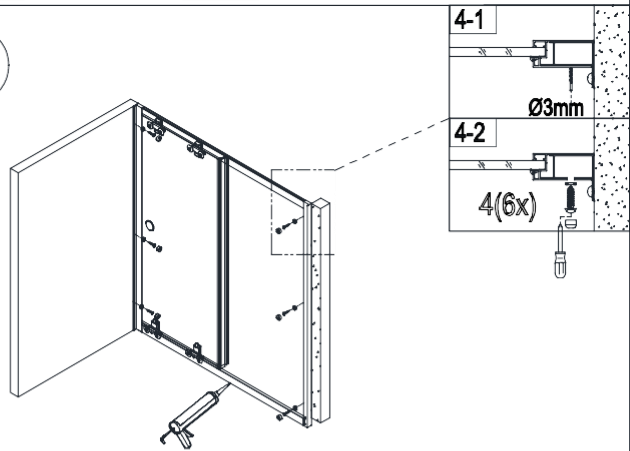

1

2

3

4

5

Zalecenia eksploatacyjne:
 Nie należy używać prysznica przez 24h od momentu montażu drzwi.
 Do czyszczenia nie należy stosować środków żrących ani zawierających substancje ścieme. Rekomendowany środek: Besco Professional "Kabiny i parawany"