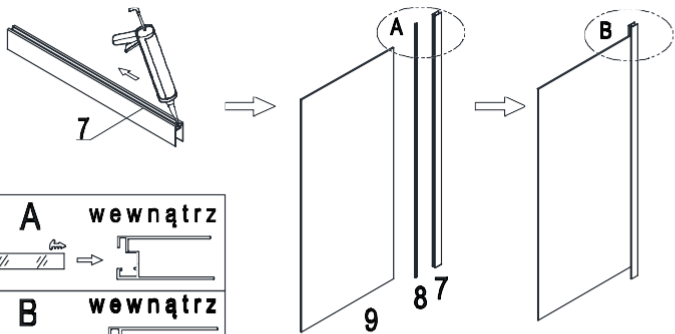

1

2

3

4

5

Zalecenia eksploatacyjne:
 Nie należy używać prysznica przez 24h od momentu montażu drzwi.
 Do czyszczenia nie należy stosować środków żrących ani zawierających substancje ścieme. Rekomendowany środek: Besco Professional "Kabiny i parawany"