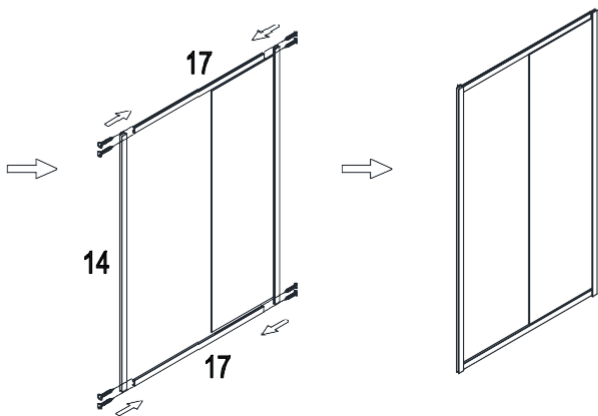

1

2

3

4

5

Zalecenia eksploatacyjne:
 Nie należy używać prysznica przez 24h od momentu montażu drzwi.
 Do czyszczenia nie należy stosować środków żrących ani zawierających substancje ścieme. Rekomendowany środek: Besco Professional "Kabiny i parawany"