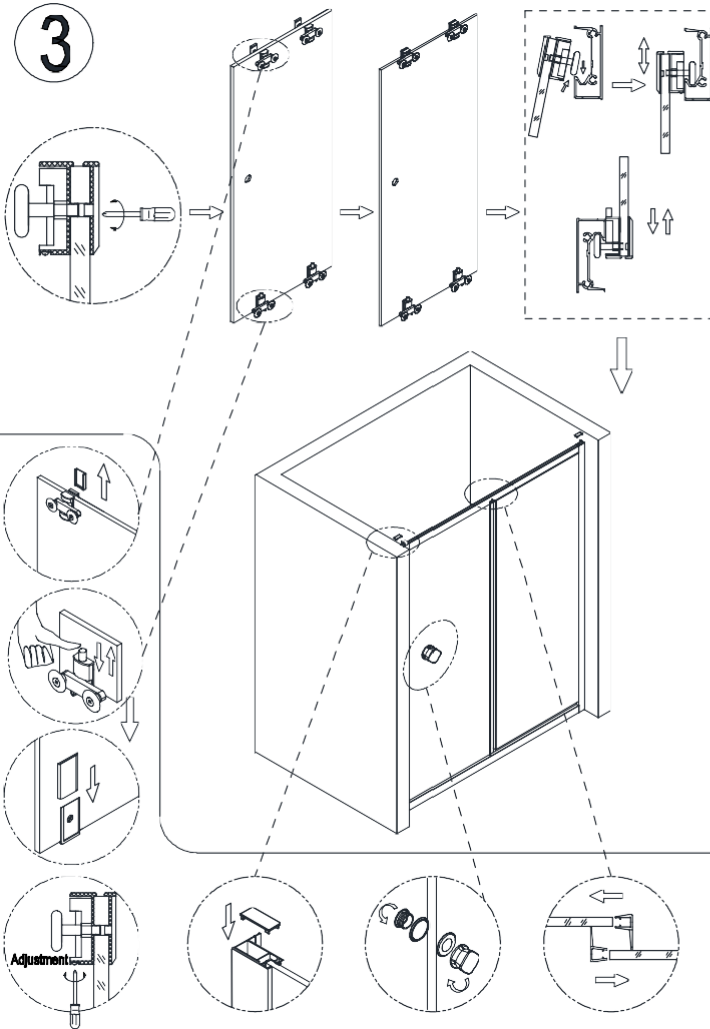

1

2

3

4

5

Zalecenia eksploatacyjne:
 Nie należy używać prysznica przez 24h od momentu montażu drzwi.
 Do czyszczenia nie należy stosować środków żrących ani zawierających substancje ścieme. Rekomendowany środek: Besco Professional "Kabiny i parawany"