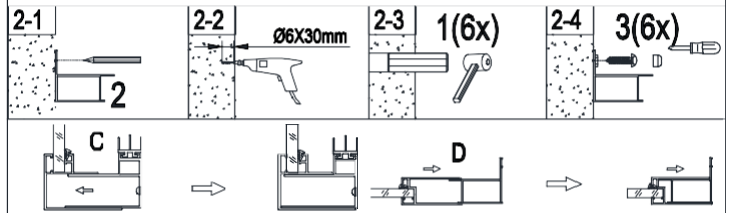

1**2****3****4****5**

Zalecenia eksploatacyjne:
 Nie należy używać prysznica przez 24h od momentu montażu drzwi.
 Do czyszczenia nie należy stosować środków żrących ani zawierających substancje ścieme. Rekomendowany środek:
 Besco Professional "Ka ab biny i par ra w any"