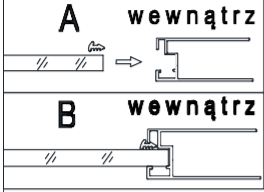

1**2****3****4****5**

Zalecenia eksploatacyjne:
 Nie należy używać prysznica przez 24h od momentu montażu drzwi.
 Do czyszczenia nie należy stosować środków żrących ani zawierających substancje ścieme. Rekomendowany środek:
 Besco Professional "Ka ab biny i par ra w any"