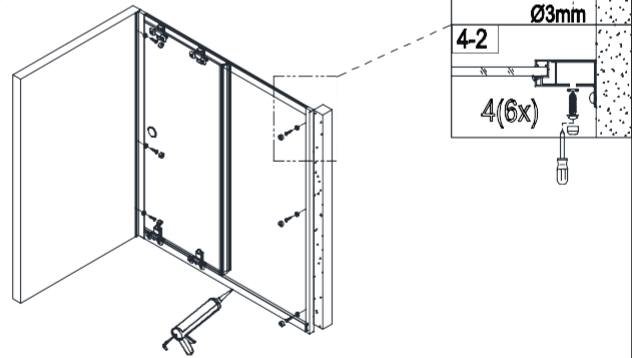

1**2****3****4****5**

Zalecenia eksploatacyjne:
 Nie należy używać prysznica przez 24h od momentu montażu drzwi.
 Do czyszczenia nie należy stosować środków żrących ani zawierających substancje ścieme. Rekomendowany środek:
 Besco Professional "Ka ab biny i par ra w any"