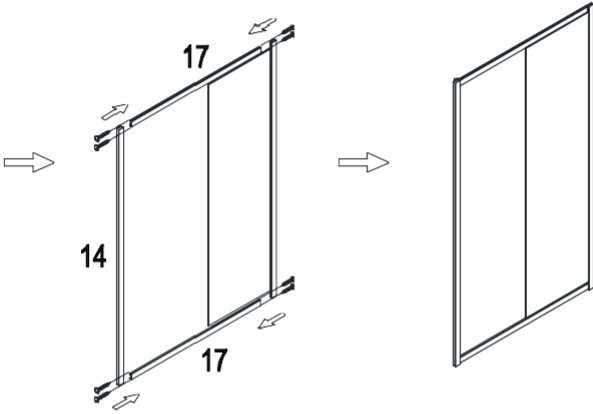

1**2****3****4****5**

Zalecenia eksploatacyjne:
 Nie należy używać prysznica przez 24h od momentu montażu drzwi.
 Do czyszczenia nie należy stosować środków żrących ani zawierających substancje ścieme. Rekomendowany środek:
 Besco Professional "Ka ab biny i par ra w any"