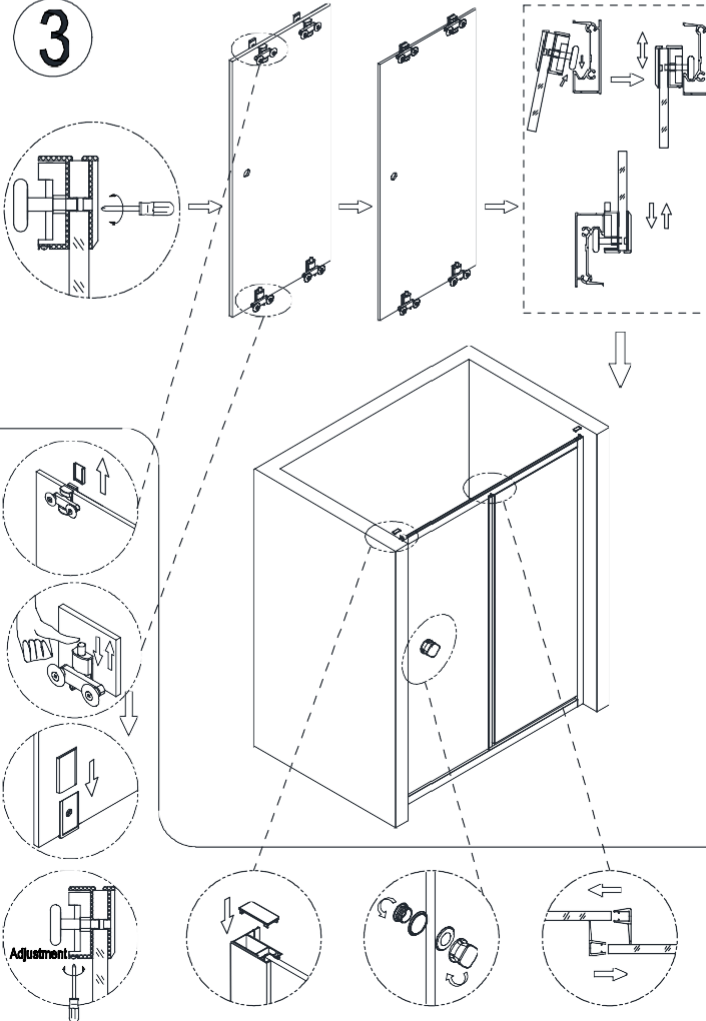

1**2****3****4****5**

Zalecenia eksploatacyjne:
 Nie należy używać prysznica przez 24h od momentu montażu drzwi.
 Do czyszczenia nie należy stosować środków żrących ani zawierających substancje ścieme. Rekomendowany środek:
 Besco Professional "Ka ab biny i par ra w any"