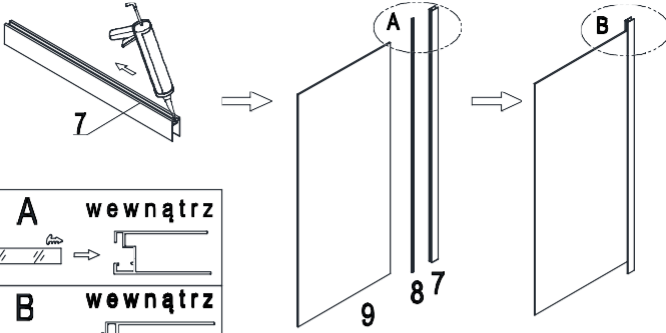

1**2****3****4****5**

Zalecenia eksploatacyjne:
 Nie należy używać prysznica przez 24h od momentu montażu drzwi.
 Do czyszczenia nie należy stosować środków żrących ani zawierających substancje ścieme. Rekomendowany środek:
 Besco Professional "Ka ab biny i par ra w any"