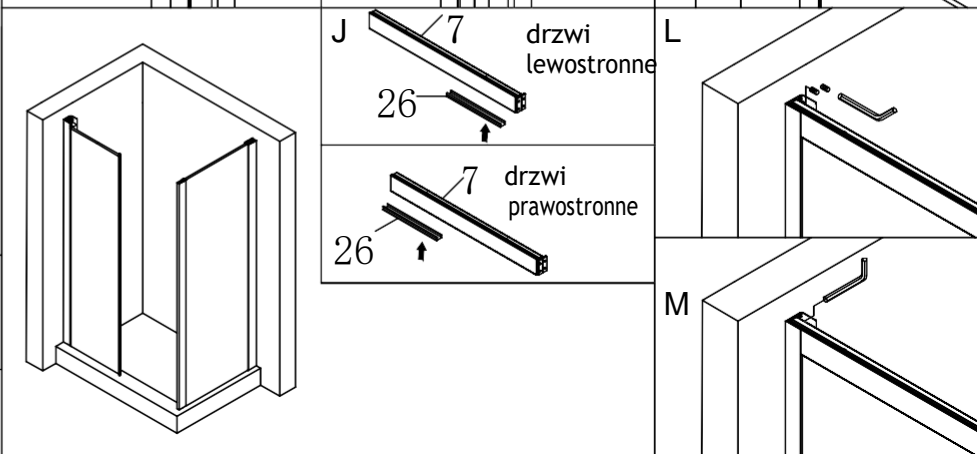

PANEL BOCZNY ACTIS 80 / 90

INSTRUKCJA MONTAŻU

ACTIS 800 x 1950 mm
zakres regulacji 788 - 808 mm

ACTIS 900 x 1950 mm
zakres regulacji 888 - 908 mm

8	21	22	23 L P	24 L P	27 ST4X12
1X	1X	1X	2X	2X	5X