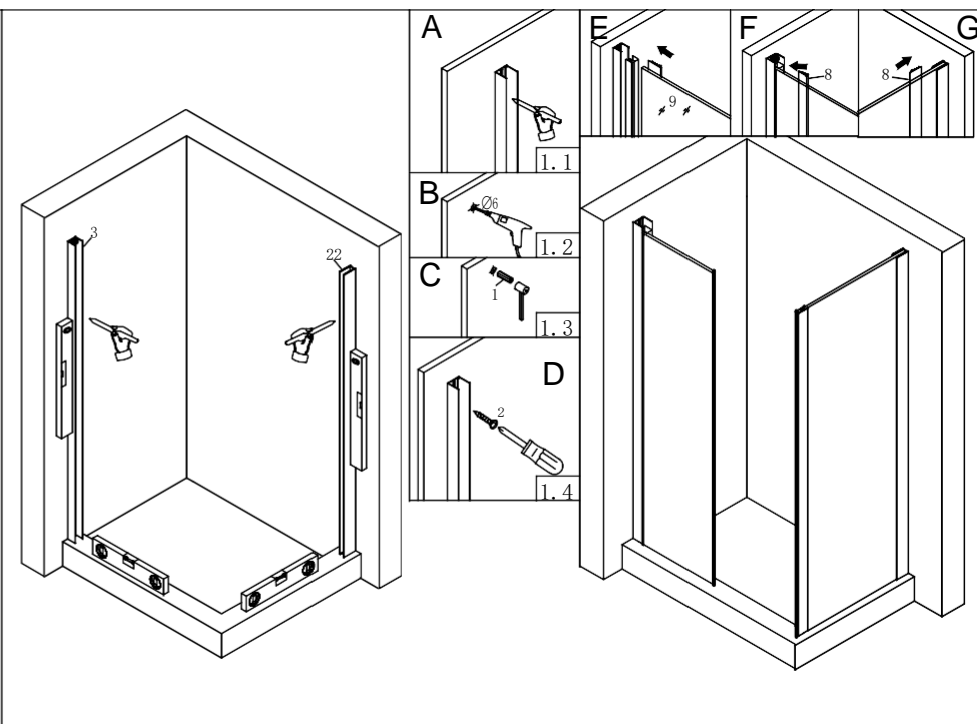

PANEL BOCZNY ACTIS 80 / 90

INSTRUKCJA MONTAŻU

ACTIS 800 x 1950 mm
zakres regulacji 788 - 808 mm

ACTIS 900 x 1950 mm
zakres regulacji 888 - 908 mm

8	21	22	23 L P	24 L P	27 ST4X12
1X	1X	1X	2X	2X	5X