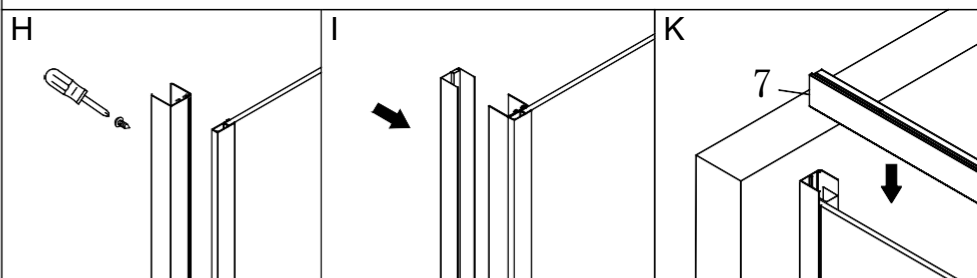

PANEL BOCZNY ACTIS 80 / 90

INSTRUKCJA MONTAŻU

ACTIS 800 x 1950 mm
zakres regulacji 788 - 808 mm

ACTIS 900 x 1950 mm
zakres regulacji 888 - 908 mm

8	21	22	23 L P	24 L P	27 ST4X12
1X	1X	1X	2X	2X	5X