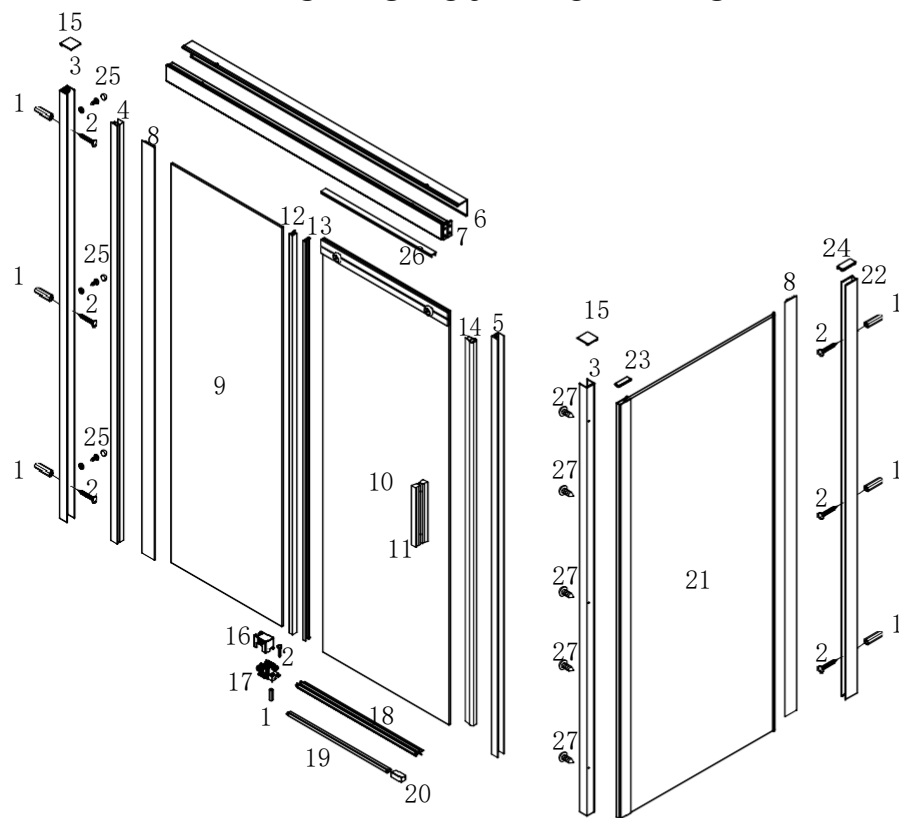

PANEL BOCZNY ACTIS 80 / 90

INSTRUKCJA MONTAŻU

ACTIS 800 x 1950 mm
zakres regulacji 788 - 808 mm

ACTIS 900 x 1950 mm
zakres regulacji 888 - 908 mm

8	21	22	23 L P	24 L P	27 ST4X12
1X	1X	1X	2X	2X	5X