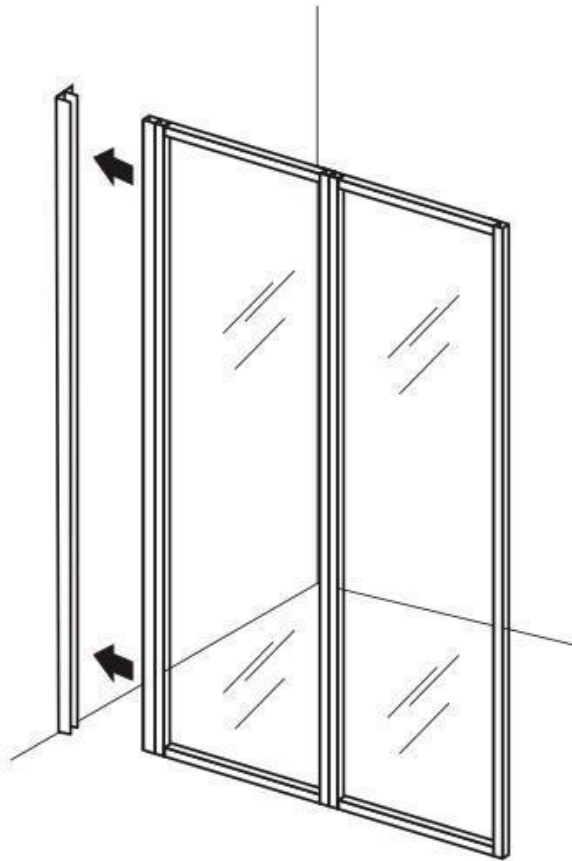

KABINA NAWANNOWA

INSTRUKCJA MONTAŻU