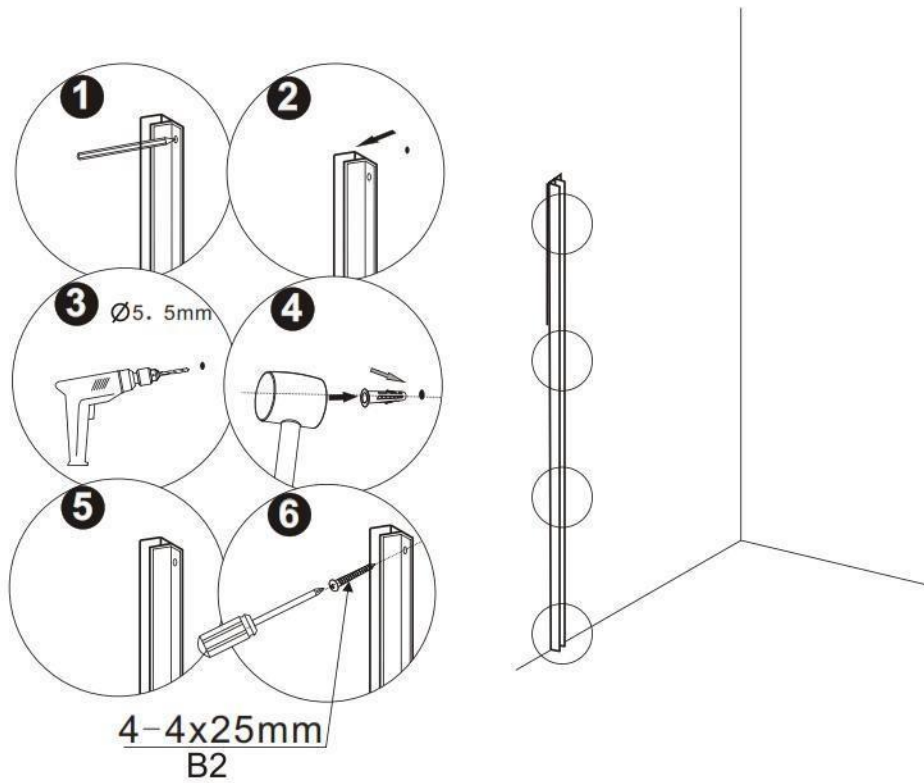

KABINA NAWANNOWA

INSTRUKCJA MONTAŻU