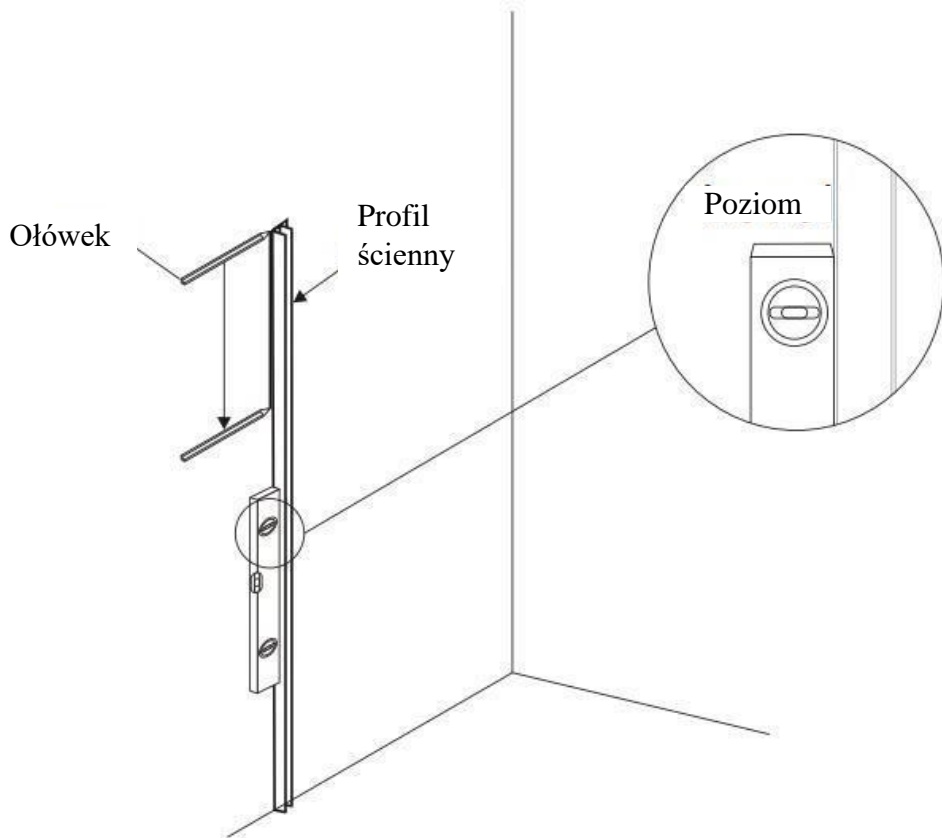

KABINA NAWANNOWA

INSTRUKCJA MONTAŻU