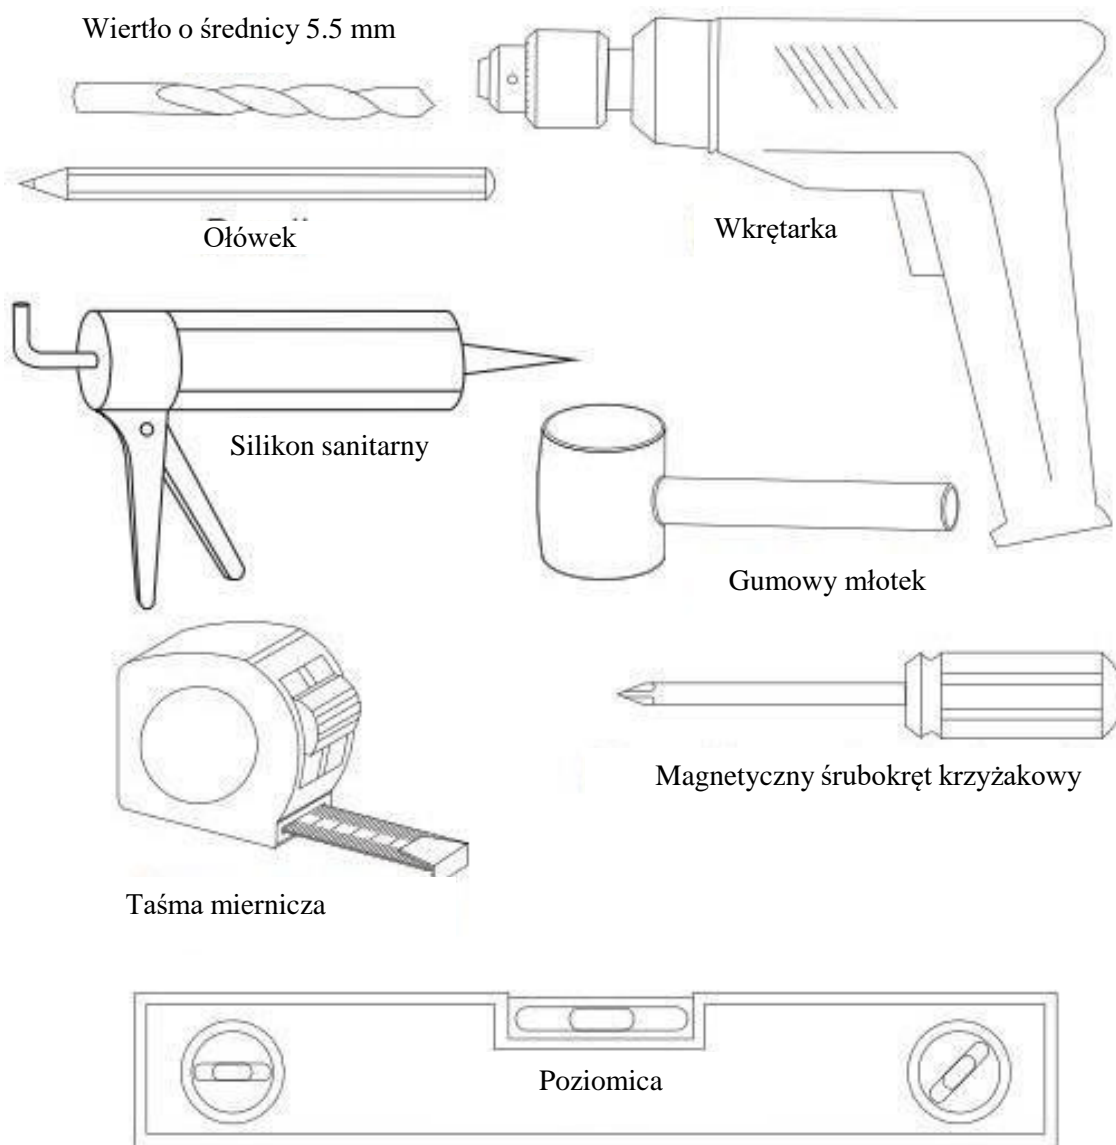

**KABINA NAWANNOWA
AMBITION PREMIUM 2
DWUSKRZYDŁOWA
INSTRUKCJA MONTAŻU**

WYMIAR: 80.5 x 140 cm

KABINA NAWANNOWA INSTRUKCJA MONTAŻU

NARZĘDZIA NIEZBĘDNE DO MONTAŻU:

(nie znajdują się w zestawie)

Przed przystąpieniem do montażu kabiny nawannowej konieczne jest przygotowanie suchego i czystego miejsca o wystarczająco dużej powierzchni oraz wskazanych poniżej narzędzi.

Do montażu kabiny nawannowej potrzebne są dwie osoby.

UWAGA: Pomimo faktu, że instrukcja montażu kabiny nawannowej jest wyczerpująca, zaleca się aby montaż kabiny został wykonany przez kompetentnego instalatora.

KABINA NAWANNOWA

INSTRUKCJA MONTAŻU

Zestaw montażowy zawiera:

Ref	Opis	Ilość
A	Dwuskrzydłowe drzwi	1
B	Profil ścienny	1

Ref	Opis	Ilość
A2	Kołki rozporowe	4
B2	Śruby 4 x 25 mm	4
C2	Śruby 4 x 10 mm	4
D2	Wiertło średnica 3 mm	1