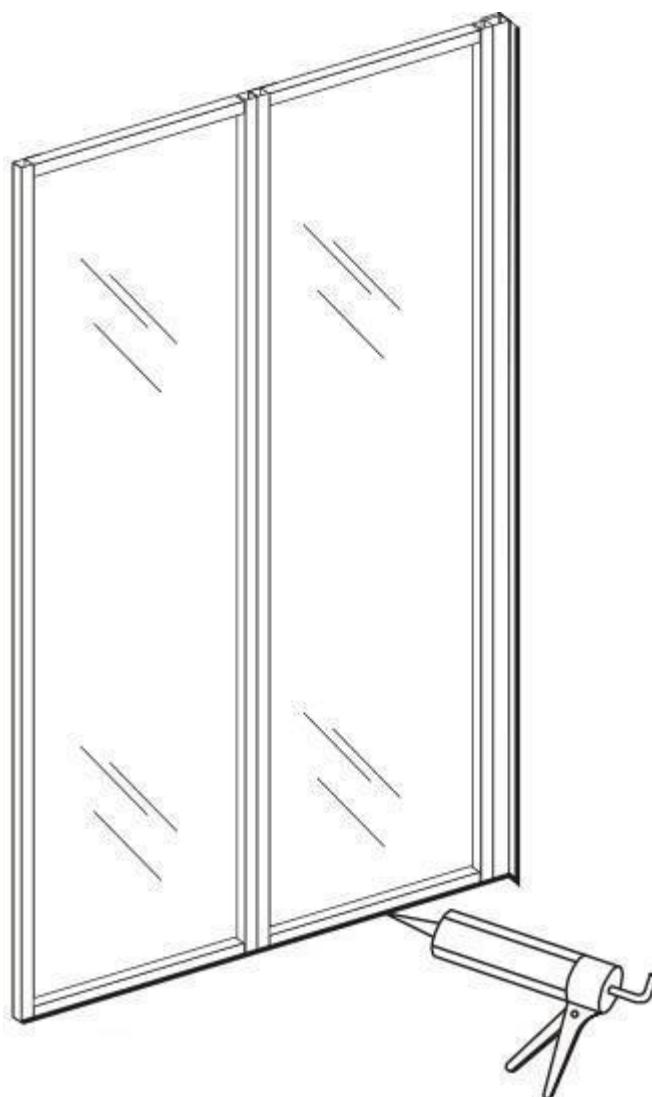

KABINA NAWANNOWA INSTRUKCJA MONTAŻU

UWAGA: Po zamontowaniu kabiny nawannowej nie należy używać prysznicza przez co najmniej 24 godziny, aż do całkowitego wyschnięcia silikonu.