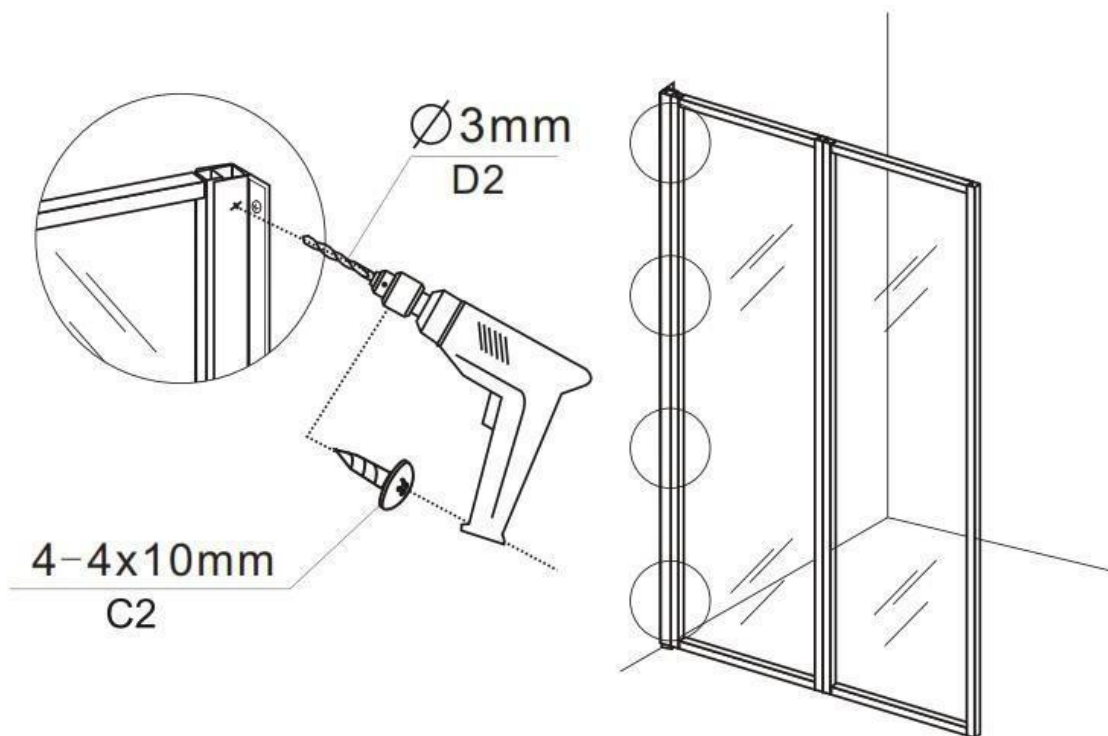

KABINA NAWANNOWA

INSTRUKCJA MONTAŻU