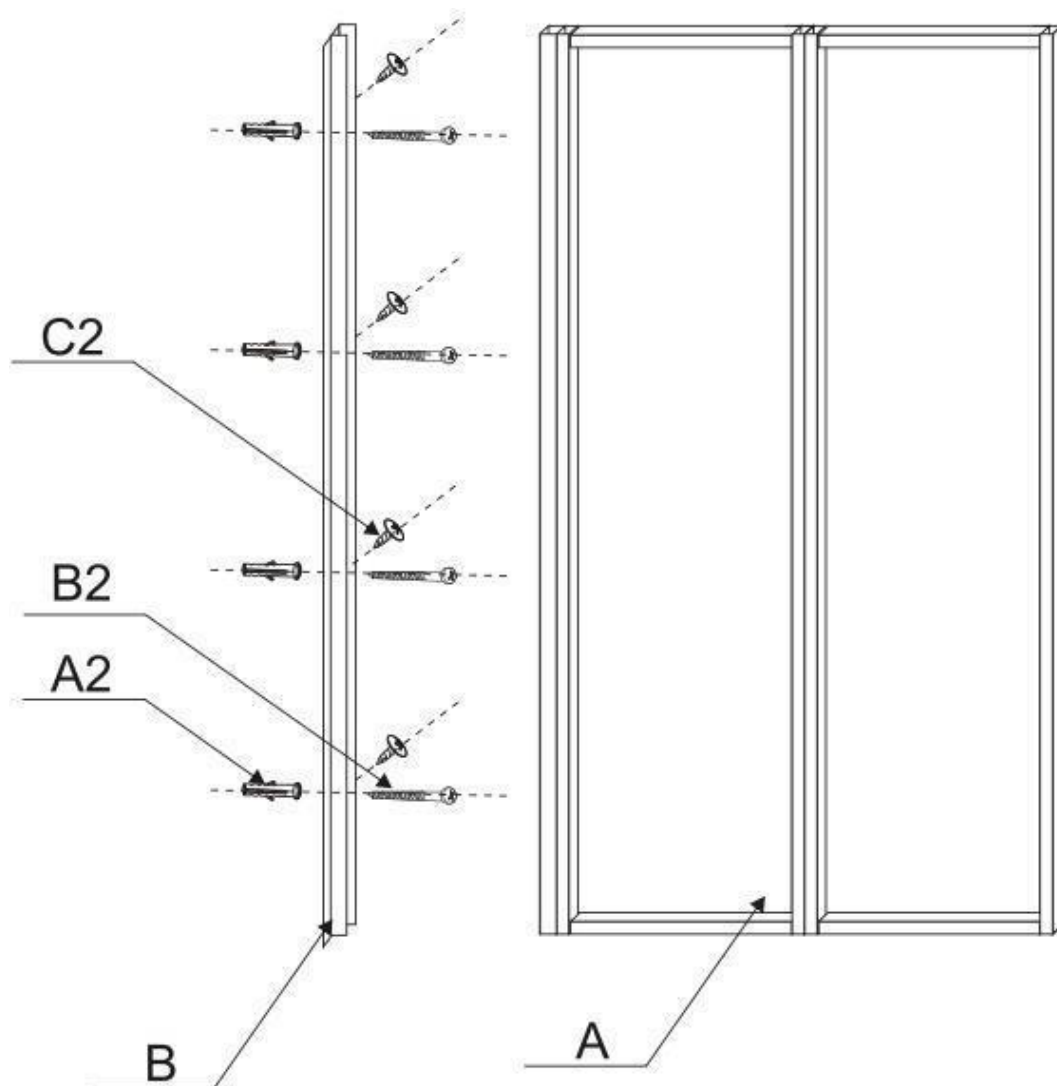

**KABINA NAWANNOWA
AMBITION PREMIUM 2
DWUSKRZYDŁOWA
INSTRUKCJA MONTAŻU**

WYMIAR: 80.5 x 140 cm

KABINA NAWANNOWA INSTRUKCJA MONTAŻU

NARZĘDZIA NIEZBĘDNE DO MONTAŻU:

(nie znajdują się w zestawie)

Przed przystąpieniem do montażu kabiny nawannowej konieczne jest przygotowanie suchego i czystego miejsca o wystarczająco dużej powierzchni oraz wskazanych poniżej narzędzi.

Do montażu kabiny nawannowej potrzebne są dwie osoby.

UWAGA: Pomimo faktu, że instrukcja montażu kabiny nawannowej jest wyczerpująca, zaleca się aby montaż kabiny został wykonany przez kompetentnego instalatora.

KABINA NAWANNOWA

INSTRUKCJA MONTAŻU

Zestaw montażowy zawiera:

Ref	Opis	Ilość
A	Dwuskrzydłowe drzwi	1
B	Profil ścienny	1

Ref	Opis	Ilość
A2	Kołki rozporowe	4
B2	Śruby 4 x 25 mm	4
C2	Śruby 4 x 10 mm	4
D2	Wiertło średnica 3 mm	1