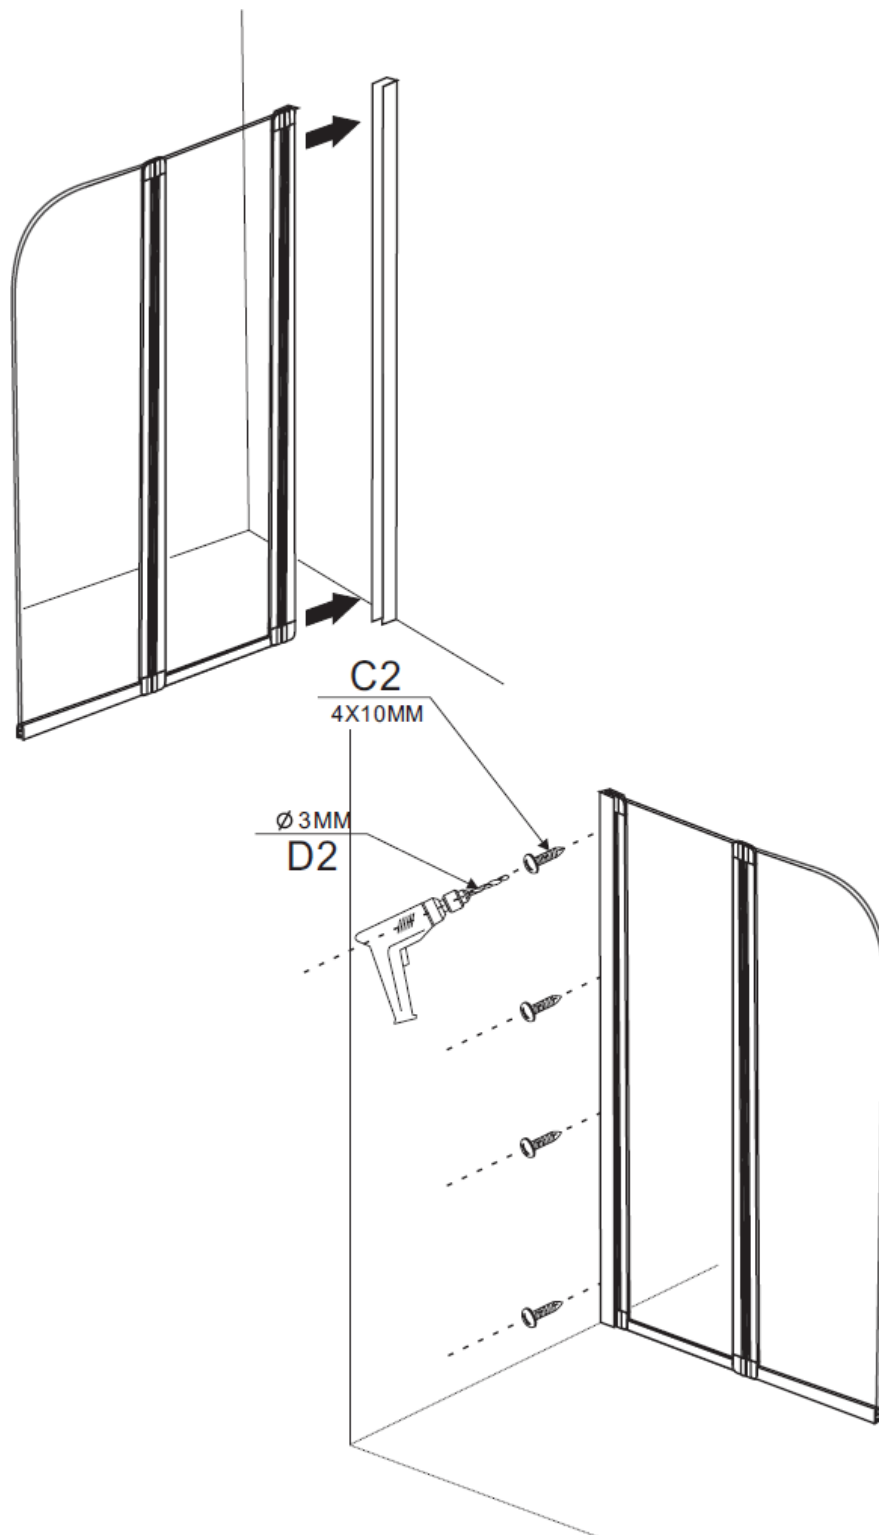

KABINA NAWANNOWA

INSTRUKCJA MONTAŻU