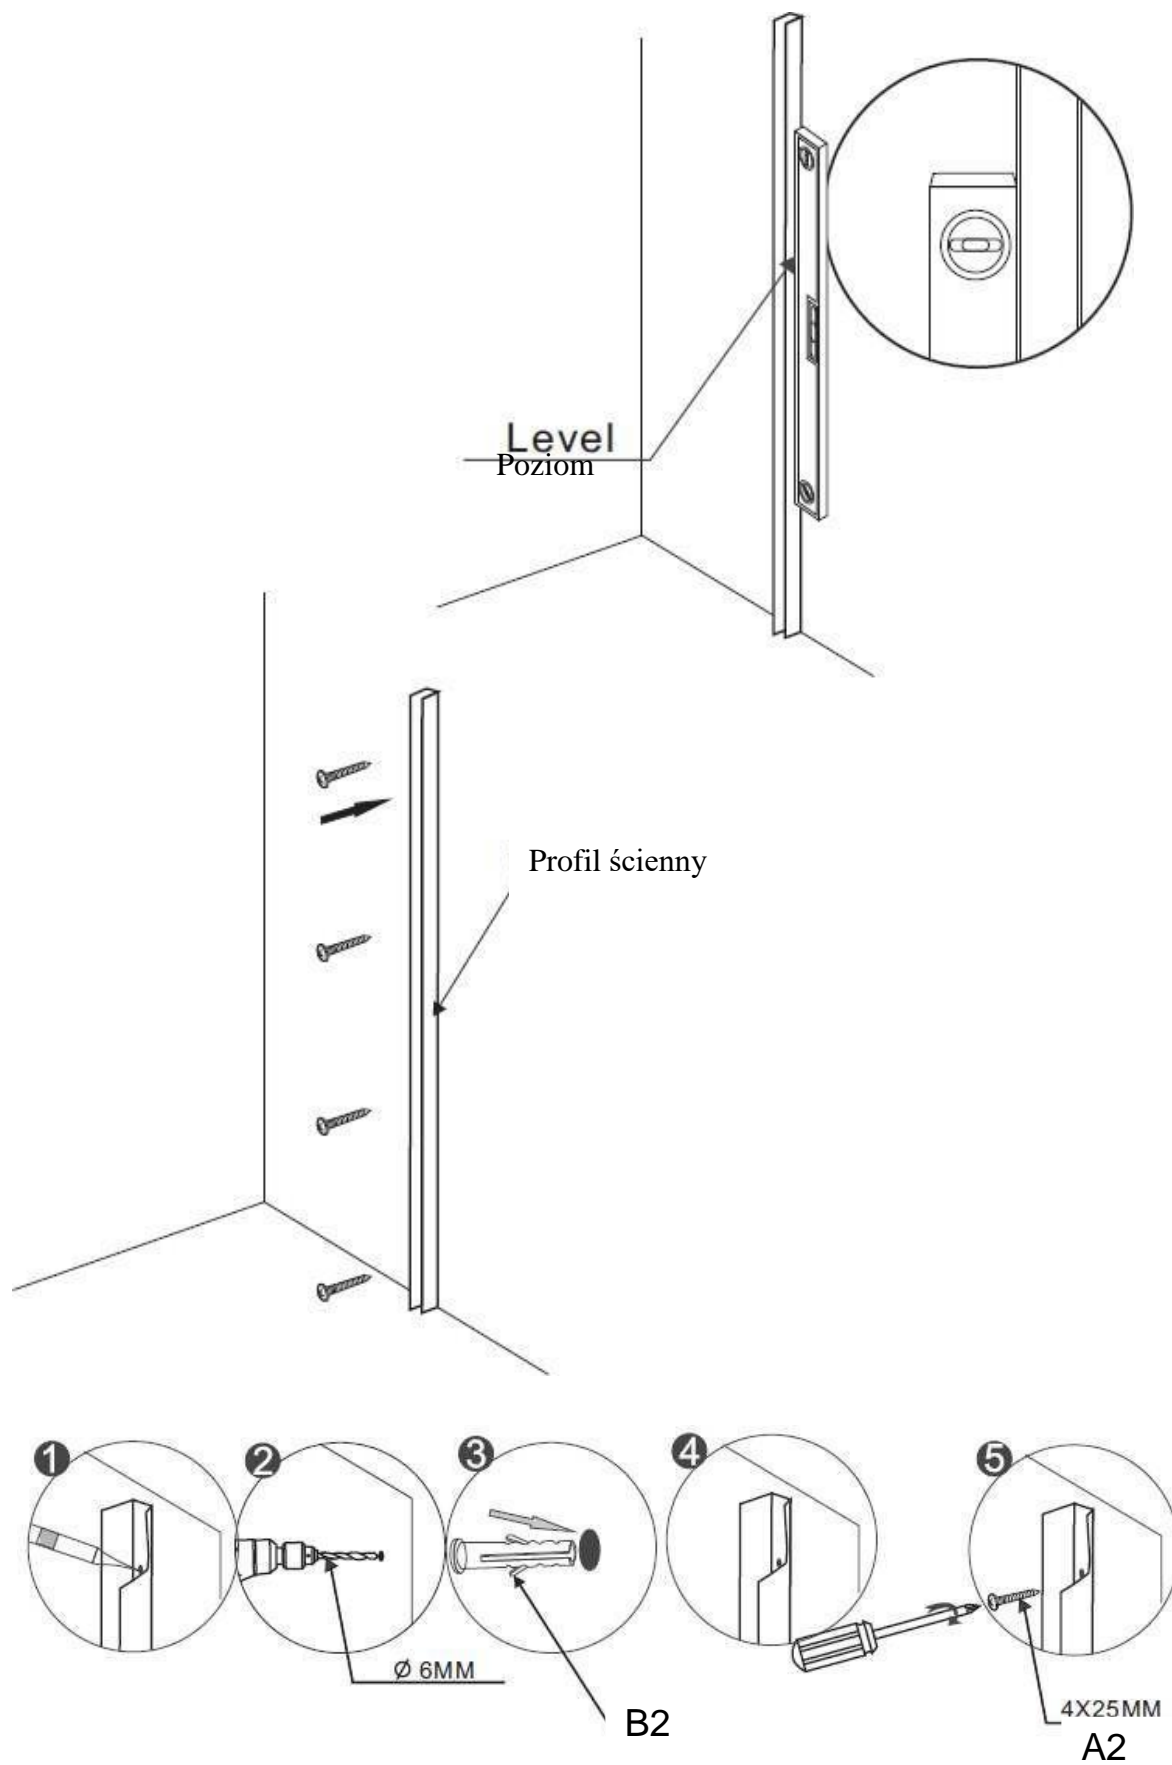

KABINA NAWANNOWA

INSTRUKCJA MONTAŻU