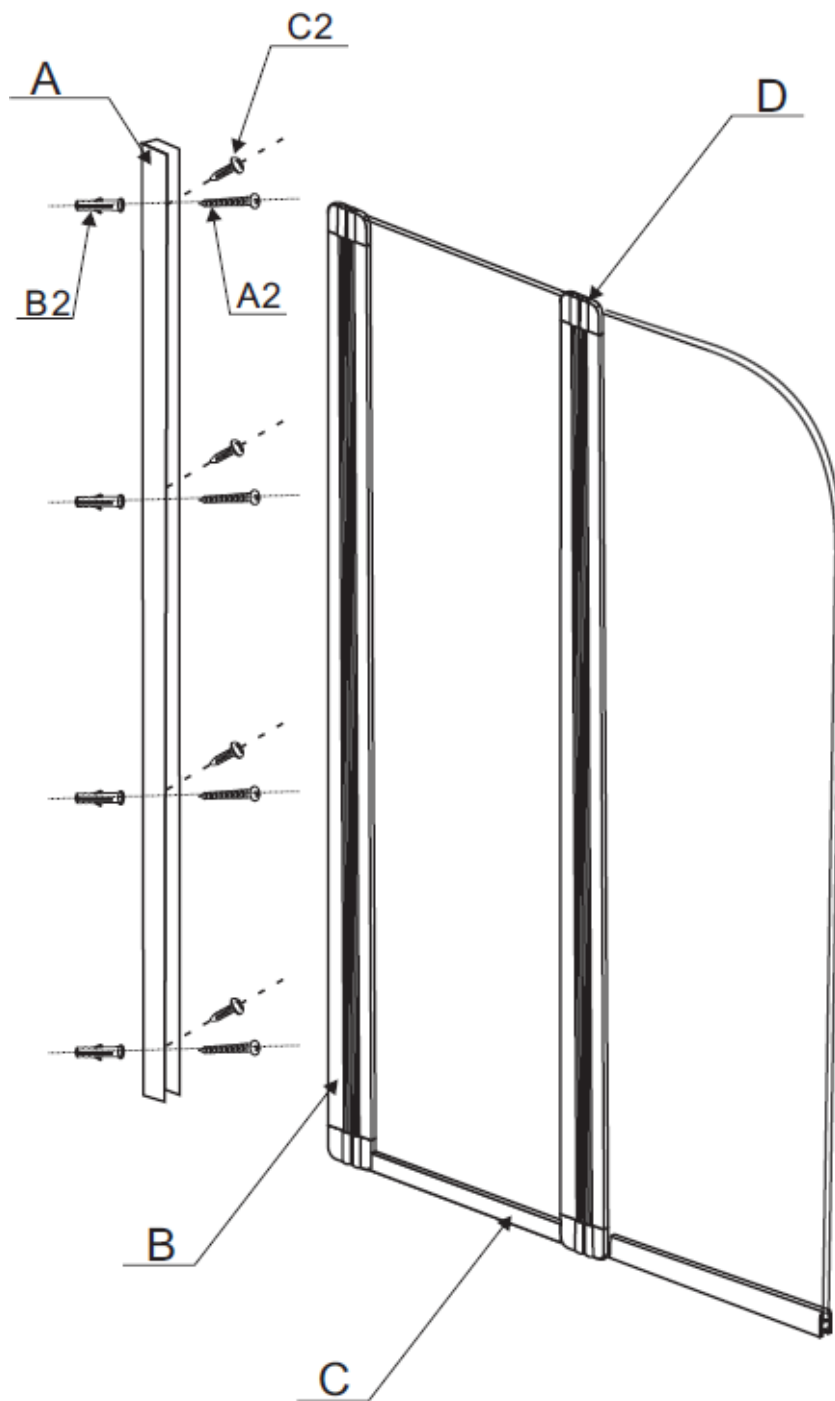

**KABINA NAWANNOWA
AMBITION 2
DWUSKRZYDŁOWA
INSTRUKCJA MONTAŻU**

WYMIAR: 80.5 x 140 cm

KABINA NAWANNOWA INSTRUKCJA MONTAŻU

Zestaw montażowy zawiera:

Ref	Opis	Ilość
A	Profil ścienny	1
B	Panel boczny	1
C	Profil dolny (aluminiowy)	2
D	Części plastikowe	1 zestaw

Ref	Opis	Ilość
A2	Śruby 4 x 25 mm	4
B2	Kołki rozporowe	4
C2	Śruby 4 x 10 mm	4
D2	Wiertło średnica 3 mm	1

KABINA NAWANNOWA

INSTRUKCJA MONTAŻU

NARZĘDZIA NIEZBĘDNE DO MONTAŻU:

(nie znajdują się w zestawie)

Przed przystąpieniem do montażu kabiny nawannowej konieczne jest przygotowanie suchego i czystego miejsca o wystarczająco dużej powierzchni oraz wskazanych poniżej narzędzi.