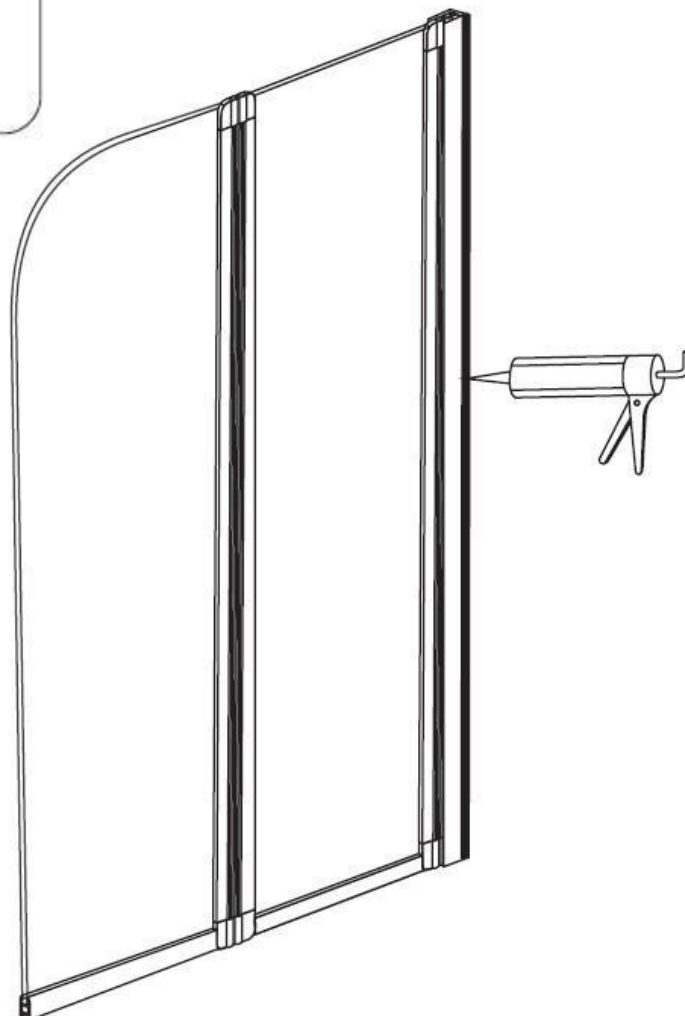

**KABINA NAWANNOWA
AMBITION 2
DWUSKRZYDŁOWA
INSTRUKCJA MONTAŻU**

WYMIAR: 80.5 x 140 cm

KABINA NAWANNOWA INSTRUKCJA MONTAŻU

Zestaw montażowy zawiera:

Ref	Opis	Ilość
A	Profil ścienny	1
B	Panel boczny	1
C	Profil dolny (aluminiowy)	2
D	Części plastikowe	1 zestaw

Do montażu kabiny nawannowej potrzebne są dwie osoby.

UWAGA: Pomimo faktu, że instrukcja montażu kabiny nawannowej jest wyczerpująca, zaleca się aby montaż kabiny został wykonany przez kompetentnego instalatora.

KABINA NAWANNOWA

INSTRUKCJA MONTAŻU

KABINA NAWANNOWA

INSTRUKCJA MONTAŻU

KABINA NAWANNOWA

INSTRUKCJA MONTAŻU

UWAGA: Po zamontowaniu kabiny nawannowej nie należy używać prysznica przez co najmniej 24 godziny, aż do całkowitego wyschnięcia silikonu!