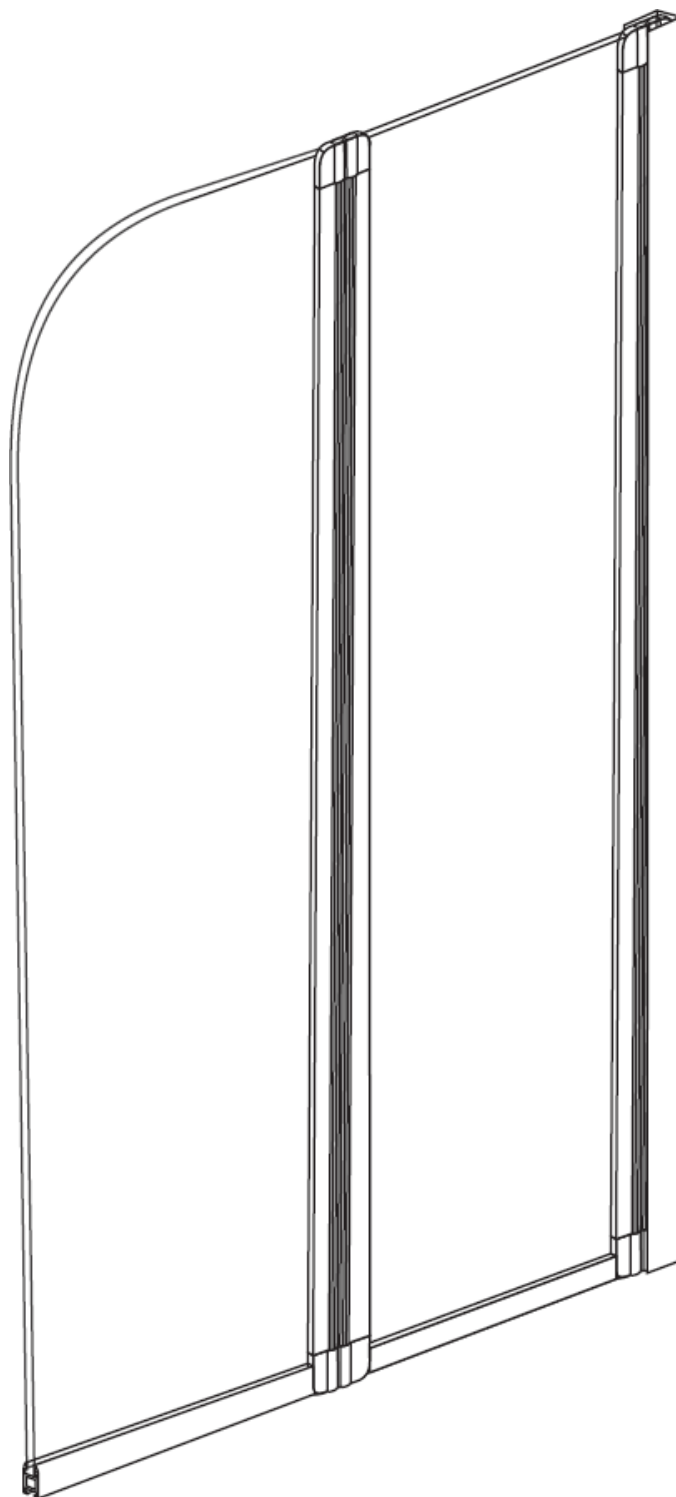

**KABINA NAWANNOWA
AMBITION 2
DWUSKRZYDŁOWA
INSTRUKCJA MONTAŻU**

WYMIAR: 80.5 x 140 cm

KABINA NAWANNOWA INSTRUKCJA MONTAŻU

Zestaw montażowy zawiera:

Ref	Opis	Ilość
A	Profil ścienny	1
B	Panel boczny	1
C	Profil dolny (aluminiowy)	2
D	Części plastikowe	1 zestaw

Ref	Opis	Ilość
A2	Śruby 4 x 25 mm	4
B2	Kołki rozporowe	4
C2	Śruby 4 x 10 mm	4
D2	Wiertło średnica 3 mm	1

KABINA NAWANNOWA

INSTRUKCJA MONTAŻU

NARZĘDZIA NIEZBĘDNE DO MONTAŻU:

(nie znajdują się w zestawie)

Przed przystąpieniem do montażu kabiny nawannowej konieczne jest przygotowanie suchego i czystego miejsca o wystarczająco dużej powierzchni oraz wskazanych poniżej narzędzi.