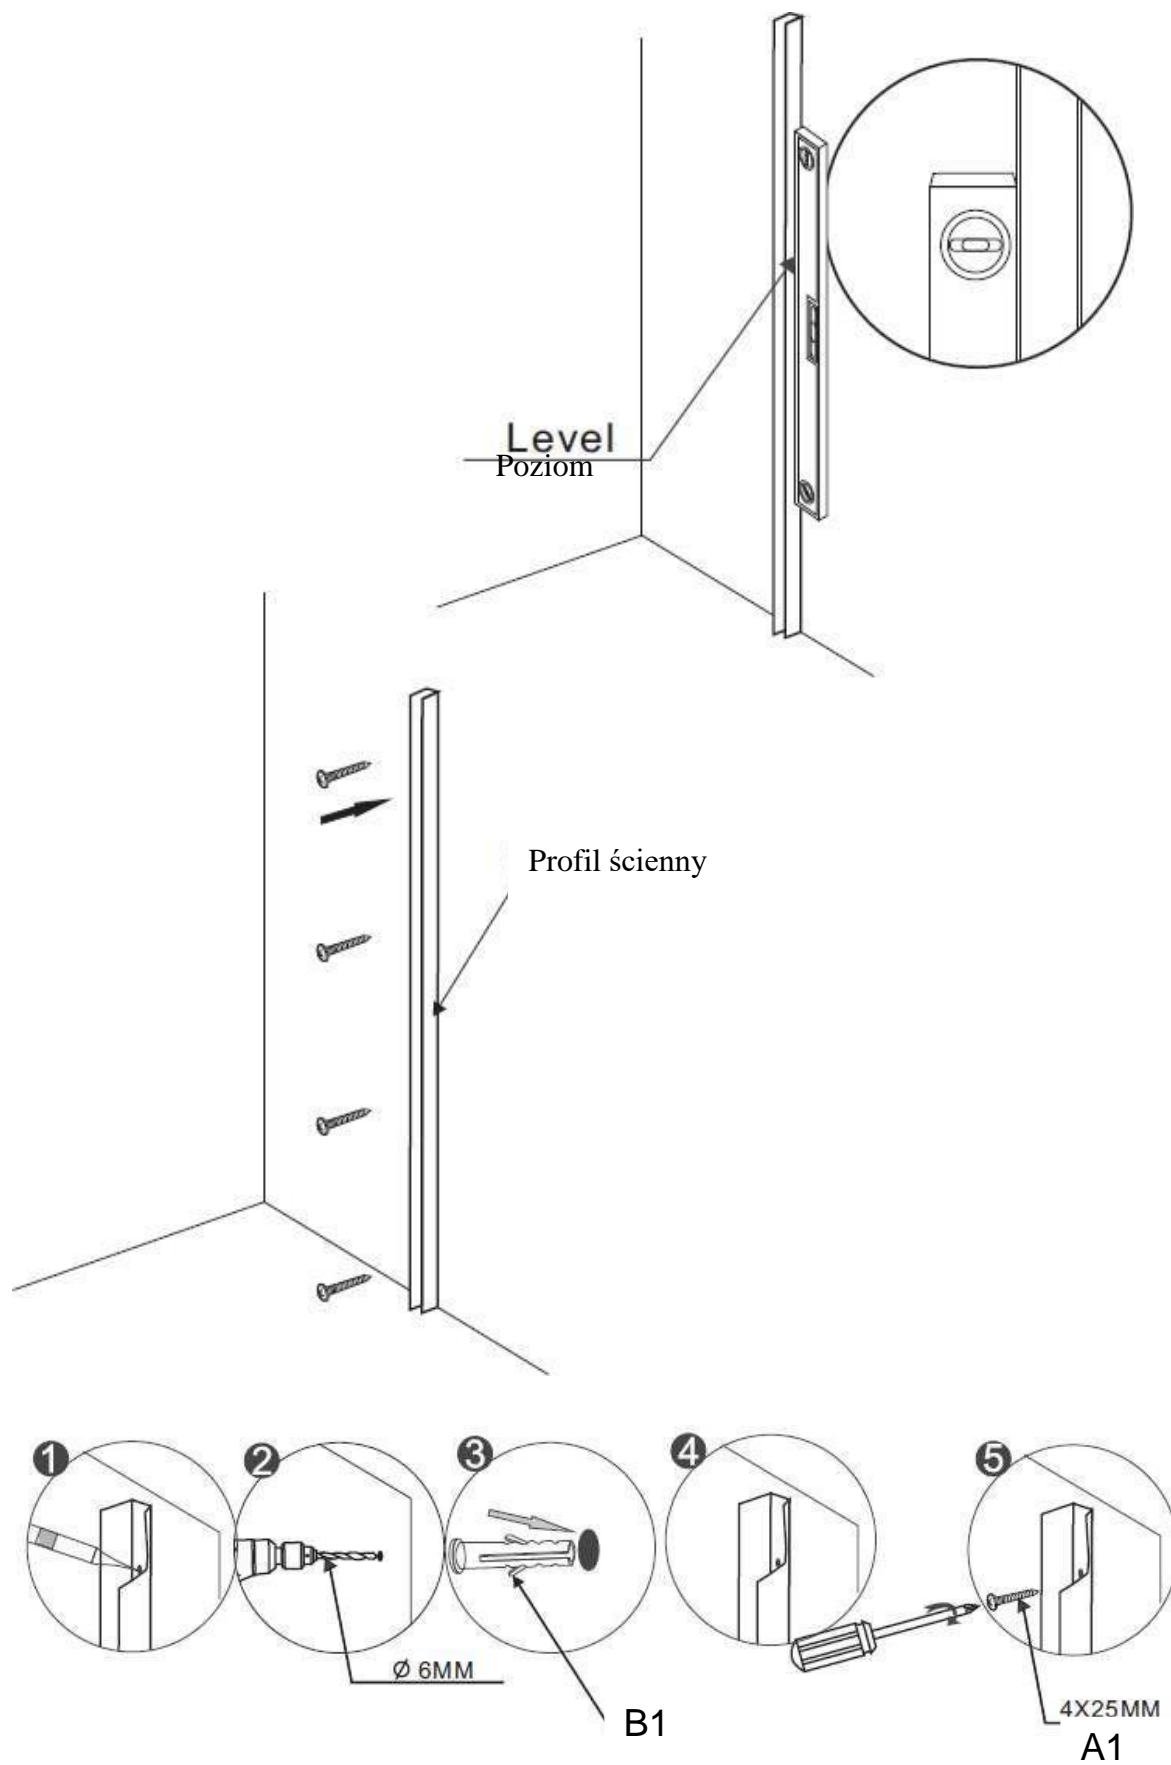

KABINA NAWANNOWA

INSTRUKCJA MONTAŻU