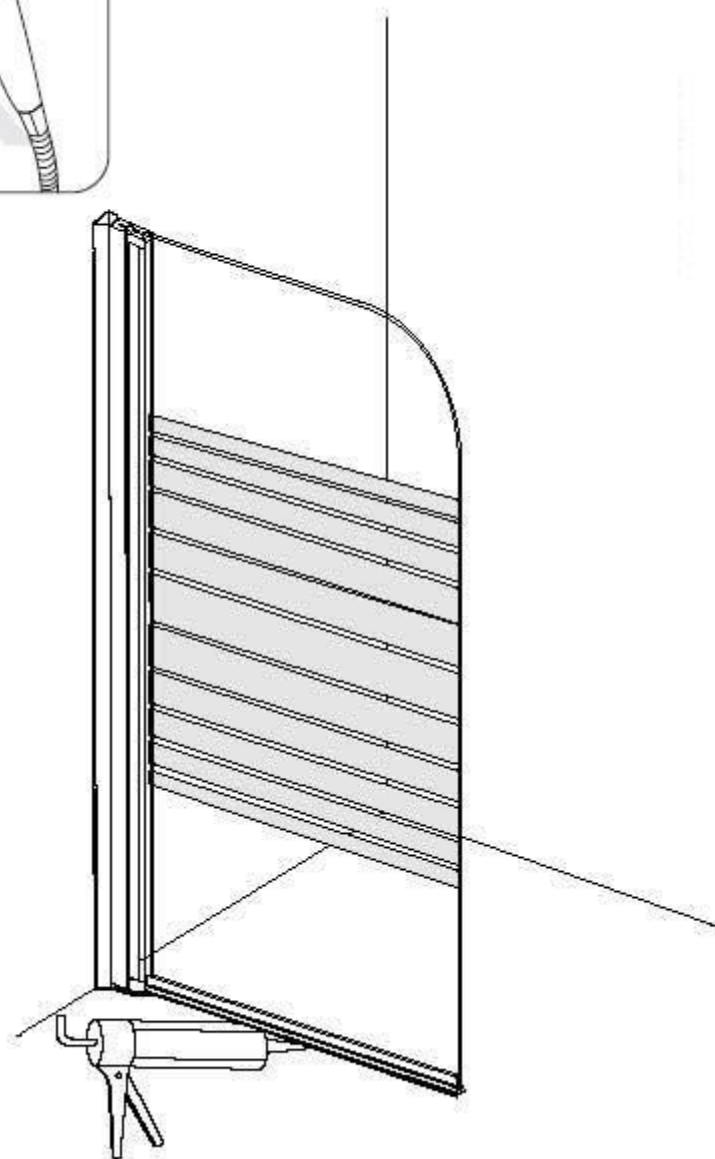

KABINA NAWANNOWA

INSTRUKCJA MONTAŻU

UWAGA: Po zamontowaniu kabiny nawannowej nie należy używać prysznica przez co najmniej 24 godziny, aż do całkowitego wyschnięcia silikonu!