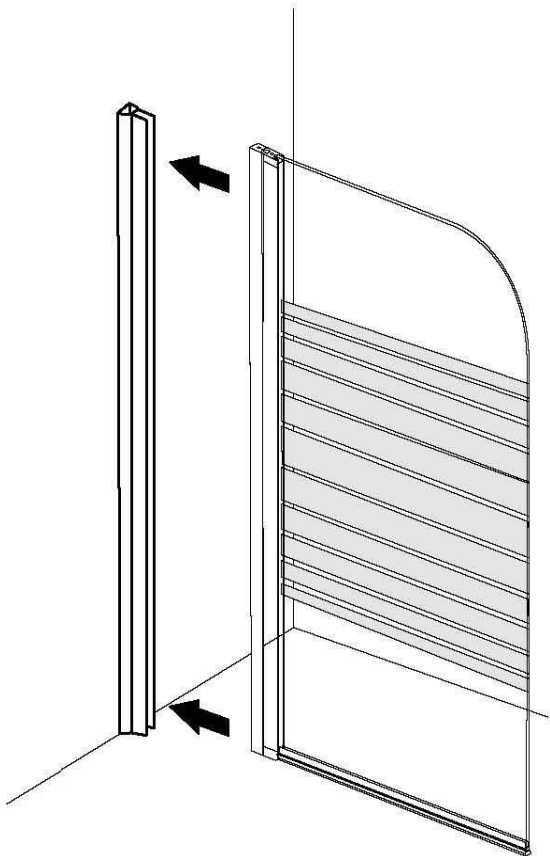

KABINA NAWANNOWA

INSTRUKCJA MONTAŻU