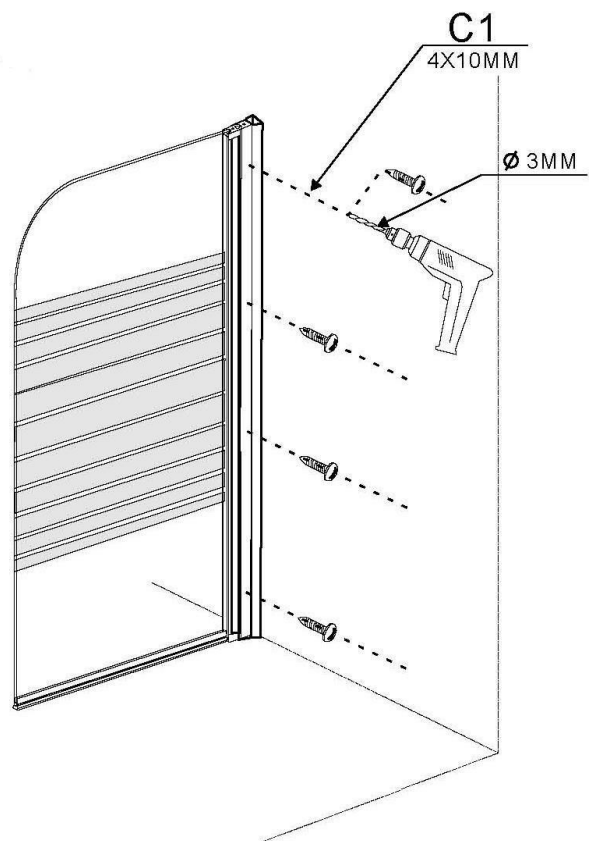

KABINA NAWANNOWA

INSTRUKCJA MONTAŻU