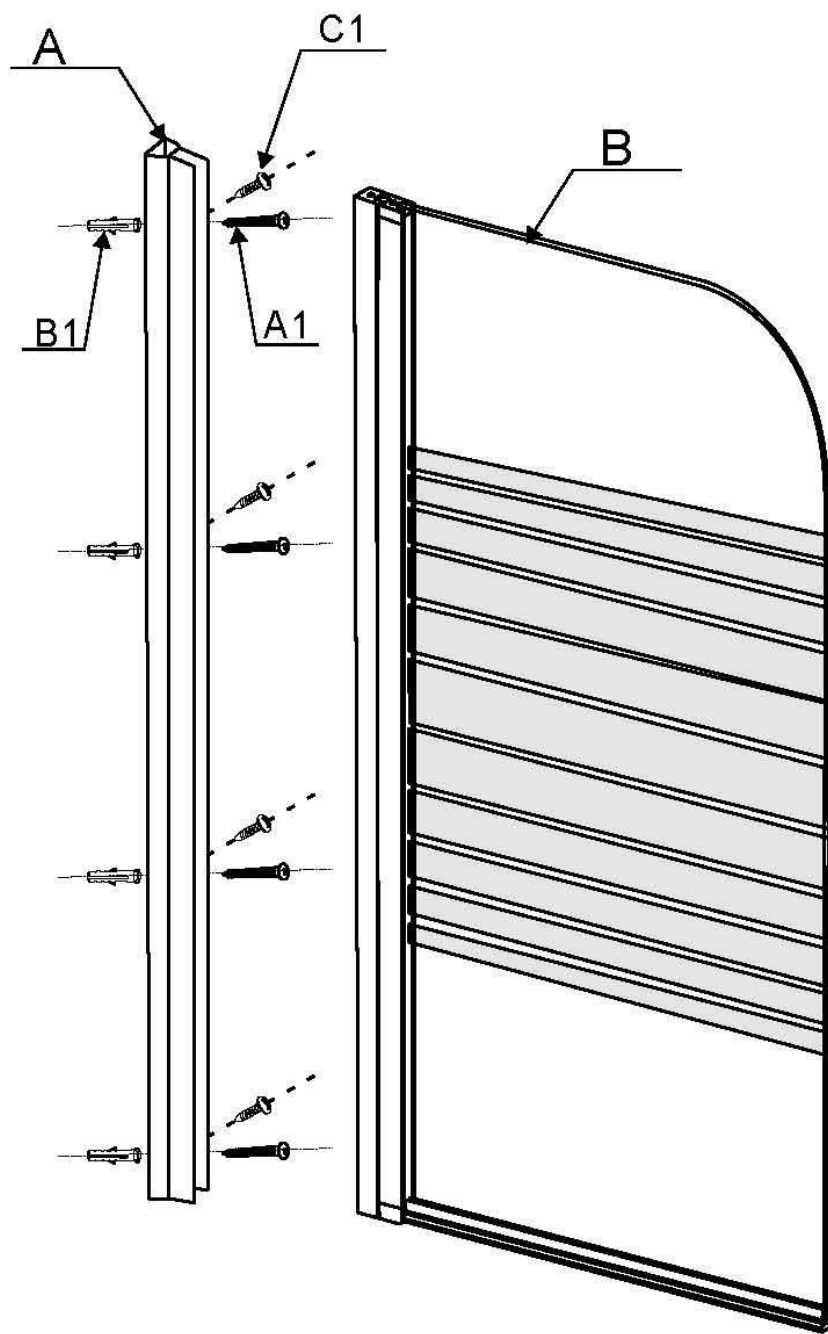

**KABINA NAWANNOWA
AMBITION 1
JEDNOSKRZYDŁOWA
INSTRUKCJA MONTAŻU**

WYMIAR: 75 x 130 cm

KABINA NAWANNOWA INSTRUKCJA MONTAŻU

Zestaw montażowy zawiera:

Ref	Opis	Ilość
A	Profil ścienny	1
B	Panel boczny	1

Ref	Opis	Ilość
A1	Śruby 4 x 25 mm	4
B1	Kołki rozporowe	4
C1	Śruby 4 x 10 mm	4
D1	Wiertło średnica 3 mm	1

KABINA NAWANNOWA

INSTRUKCJA MONTAŻU

NARZĘDZIA NIEZBĘDNE DO MONTAŻU:

(nie znajdują się w zestawie)

Przed przystąpieniem do montażu kabiny nawannowej konieczne jest przygotowanie suchego i czystego miejsca o wystarczająco dużej powierzchni oraz wskazanych poniżej narzędzi.