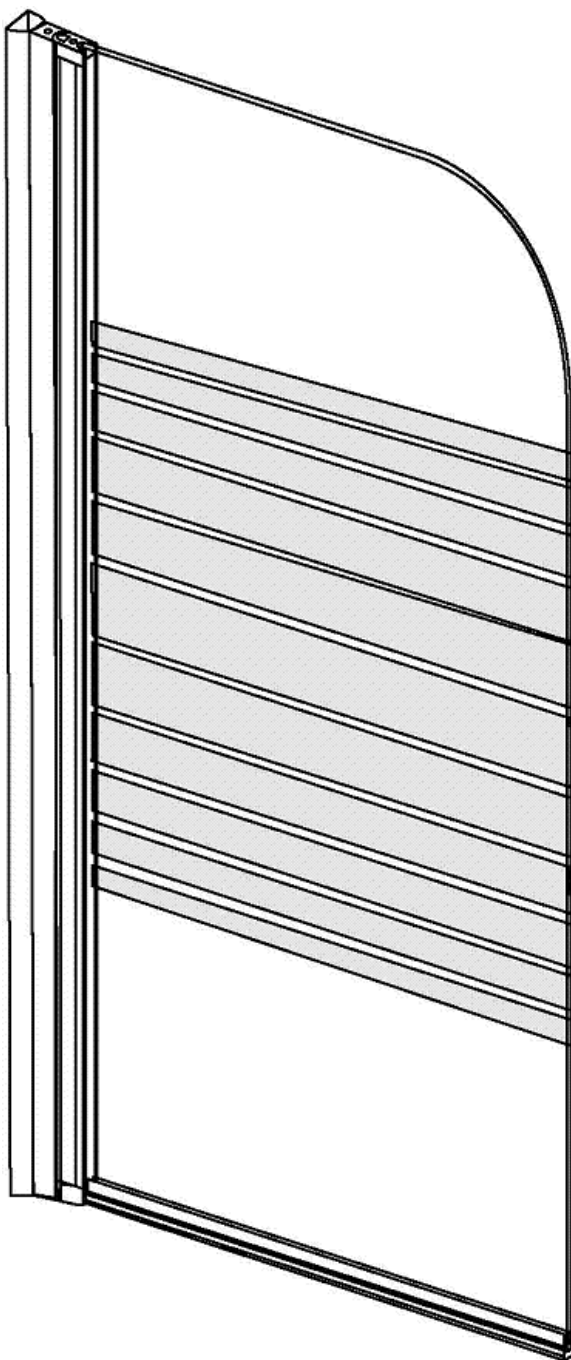

**KABINA NAWANNOWA
AMBITION 1
JEDNOSKRZYDŁOWA
INSTRUKCJA MONTAŻU**

WYMIAR: 75 x 130 cm

KABINA NAWANNOWA INSTRUKCJA MONTAŻU

Zestaw montażowy zawiera:

Ref	Opis	Ilość
A	Profil ścienny	1
B	Panel boczny	1

Ref	Opis	Ilość
A1	Śruby 4 x 25 mm	4
B1	Kołki rozporowe	4
C1	Śruby 4 x 10 mm	4
D1	Wiertło średnica 3 mm	1