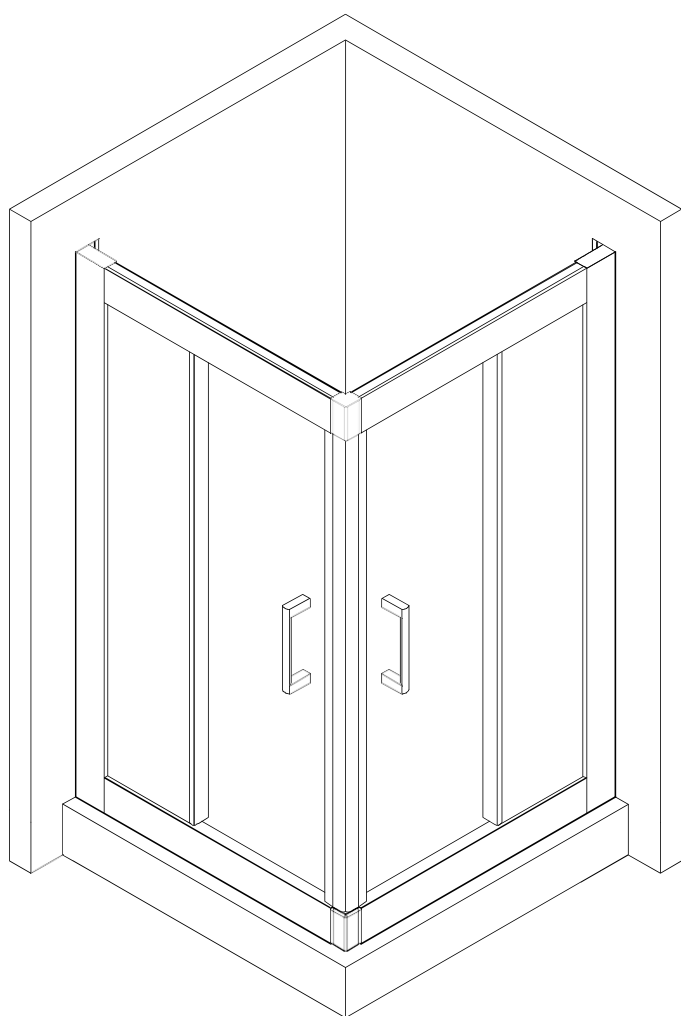

# besco

## Kabina prysznicowa kwadratowa MODERN MK-80-185-G

Więcej informacji: [www.besco.eu](http://www.besco.eu)

numer części	index	opis	j.m.	ilość	szkic
P01	PPMDKP01C1	Profil prowadnica prosta MODERN z uszczelkami, dł. 723 mm, chrom	szt.	4	
P02	PBMDUP02C2	Profil boczny MODERN, dł. 1850 mm, chrom	szt.	2	
P03	PSMDUP03C2	Profil ścienny MODERN, dł. 1848 mm, chrom	szt.	2	
U01	USMDUU01P2	Uszczelka przyszybowa MODERN, dł. 1850 mm, bezbarwna	szt.	2	
U02	UBMDUU02P2	Uszczelka boczna MODERN, dł. 1817 mm, bezbarwna	szt.	2	
U03	UBMDUU03P2	Uszczelka boczna MODERN, dł. 1762 mm, bezbarwna	szt.	2	
U04	UMMDUU04P2	Uszczelka magnetyczna MODERN, dł. 1817 mm, bezbarwna	szt.	2	
K01	KLUUUK01C1	Uchwyt/klamka MODERN, chrom	szt.	2	
R01	RGMDUR01C1	Rolka górna MODERN, chrom	szt.	4	
R02	RDMDUR02C1	Rolka dolna MODERN, chrom	szt.	4	
M01	MBUUUM01C1	Maskownica/zaślepka do profilu MODERN, lewa, chrom	szt.	1	
M02	MBUUUM02C1	Maskownica/zaślepka do profilu MODERN, prawa, chrom	szt.	1	
M03	MPMDKM03C1	Maskownica łącznika MODERN, chrom	szt.	2	
W01	WKUUUW01D1	Kolek montażowy, Ø 6 mm, plastik	szt.	6	
W02	WZUUUW02C1	Wkręt ST4x30 + zaślepka chrom, komplet	szt.	6	
W03	WZUUUW03C1	Wkręt ST4x12 + zaślepka chrom, komplet	szt.	6	
W04	WRUUUW04C1	Wkręt ST4x30, chrom	szt.	16	
E01	EEMDKE01C1	Łącznik do profilu/prowadnicy MODERN, chrom	szt.	2	
S01	SSMDKS01G3	Szyba stała MODERN, 1776 mm x 304 mm x 6 mm, grafit	szt.	2	
S02	SRMDKS02G3	Szyba ruchoma płaska MODERN, 1817 mm x 416 mm x 6 mm, grafit	szt.	2	