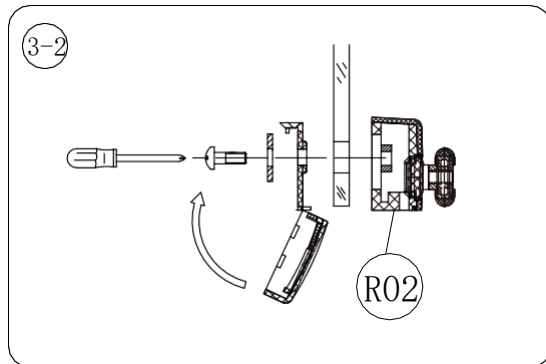

## Sugerowane narzędzia

ołówek		gumowy młotek	
śrubokręt krzyżakowy		nóż do tapet	
silikon bezbarwny sanitarny		wiertło Ø6 mm	Ø6 
poziomica		wiertło Ø3 mm	Ø3 
miarka (min. 2 metry)		wiertarka	
klucz nasadowy 8 mm			

Najczęściej popełniane błędy montażowe:

- 1) Brak wypoziomowania podłoża (brodzika)
- 2) Nieprawidłowe skręcenie profili bocznych z profilem górnym i dolnym (należy zwrócić uwagę, czy wkręty umieszczone są w odpowiednich miejscach oraz nie dokręcać wkrętów zbyt mocno, aby nie spowodować odkształcenia profilu bocznego)
- 3) Brak wypoziomowania kabiny po umieszczeniu w profilach ściennych
- 4) Nieprawidłowy montaż i regulacja rolek
- 5) Nakładanie "zimnych uszczeltek" - uszczelki przed montażem powinny być przechowywane minimum 12 godzin w temperaturze pokojowej
- 6) Przycięcie uszczeltek U02 i U03 - uszczelki są dopasowane do kabiny fabrycznie
- 7) Brak uszczeltek między szybą boczną a profilem
- 8) Nieprawidłowy montaż uszczeltek U01 - część z ząbkami powinna być skierowana do szyby
- 9) Nieprawidłowy montaż uszczeltek U03 - jeśli uszczelka nie jest założona poprawnie, do dołu szyby, kabina nie będzie szczelna

# Instrukcja montażu

3

wewnątrz

4