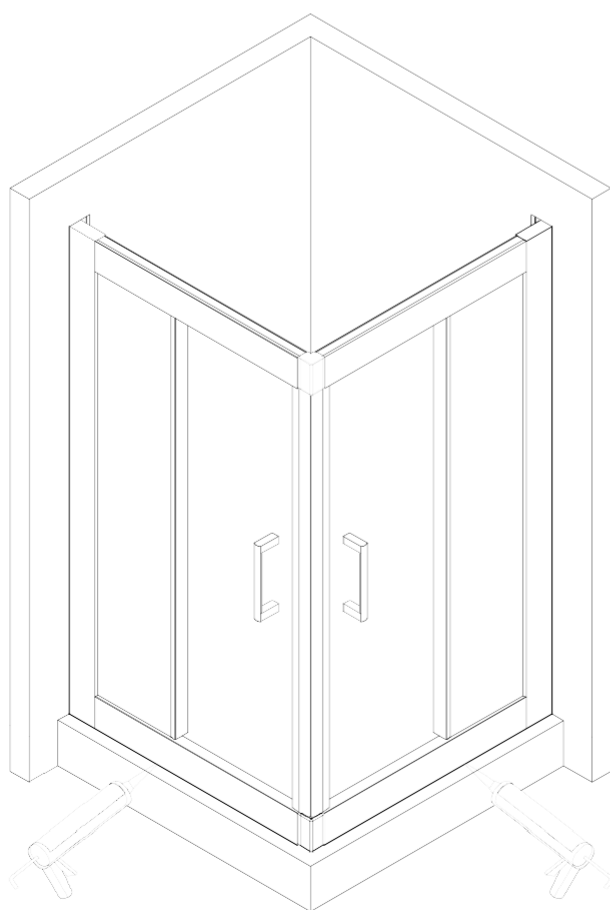

5

6

Zalecenia eksploatacyjne:
Nie należy używać kabiny prysznicowej przez 48h od momentu zakończenia jej montażu. Do czyszczenia nie należy stosować środków żrących ani zawierających substancji ściernych. Rekomendowany Środek: Besco Professional „Kabiny i parawany”