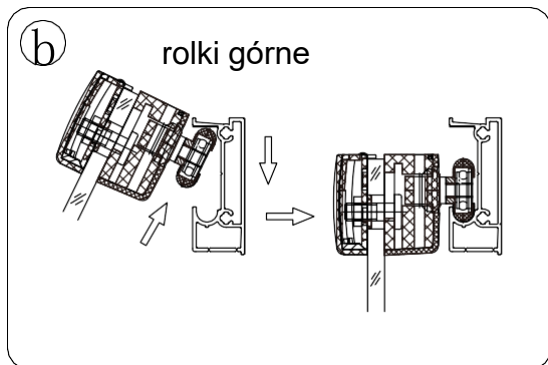

## Sugerowane narzędzia

ołówek		gumowy młotek	
śrubokręt krzyżakowy		nóż do tapet	
silikon bezbarwny sanitarny		wiertło Ø6 mm	Ø6 
poziomica		wiertło Ø3 mm	Ø3 
miarka (min. 2 metry)		wiertarka	
klucz nasadowy 8 mm			

Najczęściej popełniane błędy montażowe:

- 1) Brak wypoziomowania podłoża (brodzika)
- 2) Nieprawidłowe skręcenie profili bocznych z profilem górnym i dolnym (należy zwrócić uwagę, czy wkręty umieszczone są w odpowiednich miejscach oraz nie dokręcać wkrętów zbyt mocno, aby nie spowodować odkształcenia profilu bocznego)
- 3) Brak wypoziomowania kabiny po umieszczeniu w profilach ściennych
- 4) Nieprawidłowy montaż i regulacja rolek
- 5) Nakładanie "zimnych uszczeltek" - uszczelki przed montażem powinny być przechowywane minimum 12 godzin w temperaturze pokojowej
- 6) Przycięcie uszczeltek U02 i U03 - uszczelki są dopasowane do kabiny fabrycznie
- 7) Brak uszczeltek między szybą boczną a profilem
- 8) Nieprawidłowy montaż uszczeltek U01 - część z ząbkami powinna być skierowana do szyby
- 9) Nieprawidłowy montaż uszczeltek U03 - jeśli uszczelka nie jest założona poprawnie, do dołu szyby, kabina nie będzie szczelna

# Instrukcja montażu

3

wewnątrz

4