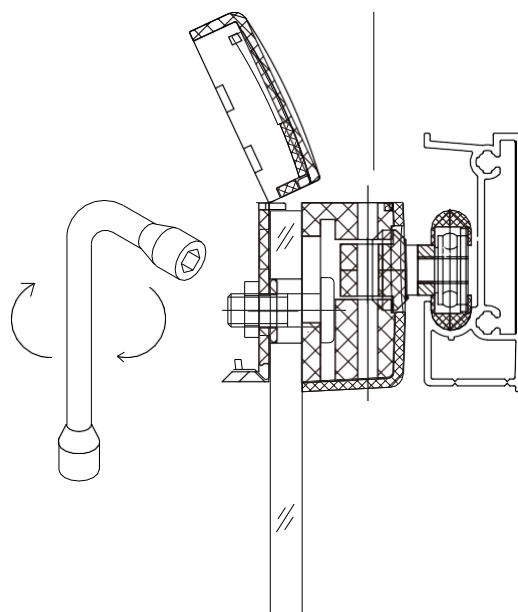

Najczęściej popełniane błędy montażowe:

- 1) Brak wypoziomowania podłoża (brodzika)
- 2) Nieprawidłowe skręcenie profili bocznych z profilem górnym i dolnym (należy zwrócić uwagę, czy wkręty umieszczone są w odpowiednich miejscach oraz nie dokręcać wkrętów zbyt mocno, aby nie spowodować odkształcenia profilu bocznego)
- 3) Brak wypoziomowania kabiny po umieszczeniu w profilach ściennych
- 4) Nieprawidłowy montaż i regulacja rolek
- 5) Nakładanie "zimnych uszczeltek" - uszczelki przed montażem powinny być przechowywane minimum 12 godzin w temperaturze pokojowej
- 6) Przycięcie uszczeltek U02 i U03 - uszczelki są dopasowane do kabiny fabrycznie
- 7) Brak uszczeltek między szybą boczną a profilem
- 8) Nieprawidłowy montaż uszczeltek U01 - część z ząbkami powinna być skierowana do szyby
- 9) Nieprawidłowy montaż uszczeltek U03 - jeśli uszczelka nie jest założona poprawnie, do dołu szyby, kabina nie będzie szczelna

# Instrukcja montażu

3

wewnątrz

4

### Regulacja

Ruchome drzwi należy wyregulować zgodnie z rysunkiem tak, aby obie listwy magnetyczne przylegały do siebie na całej długości.

5

6

**Zalecenia eksploatacyjne:**  
**Nie należy używać kabiny prysznicowej przez 48h od momentu zakończenia jej montażu. Do czyszczenia nie należy stosować środków żrących ani zawierających substancji ściernych. Rekomendowany Środek: Besco Professional „Kabiny i parawany”**