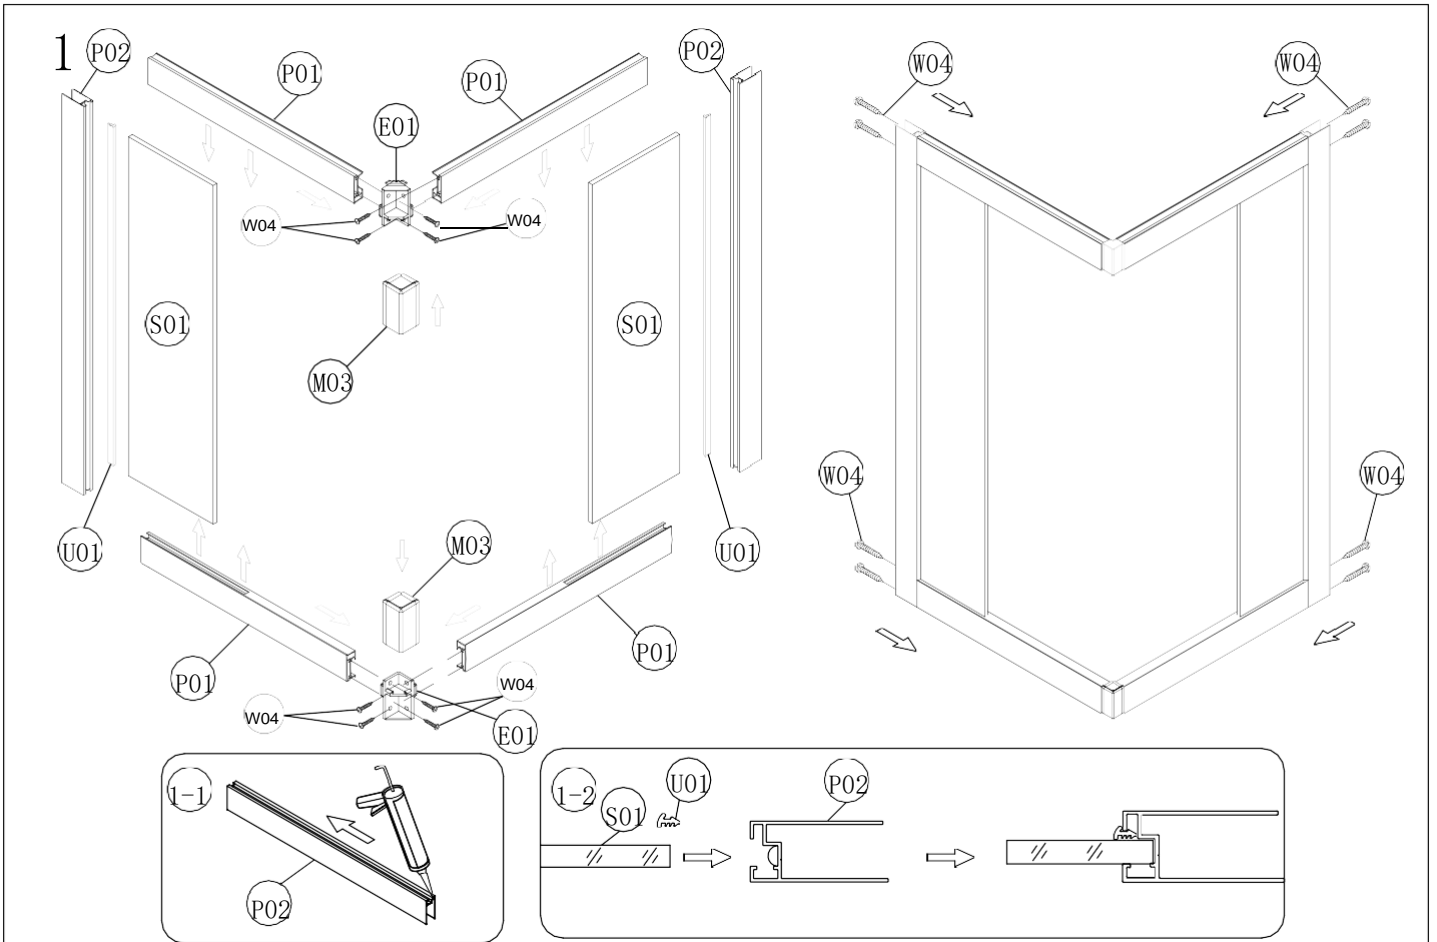

Instrukcja montażu