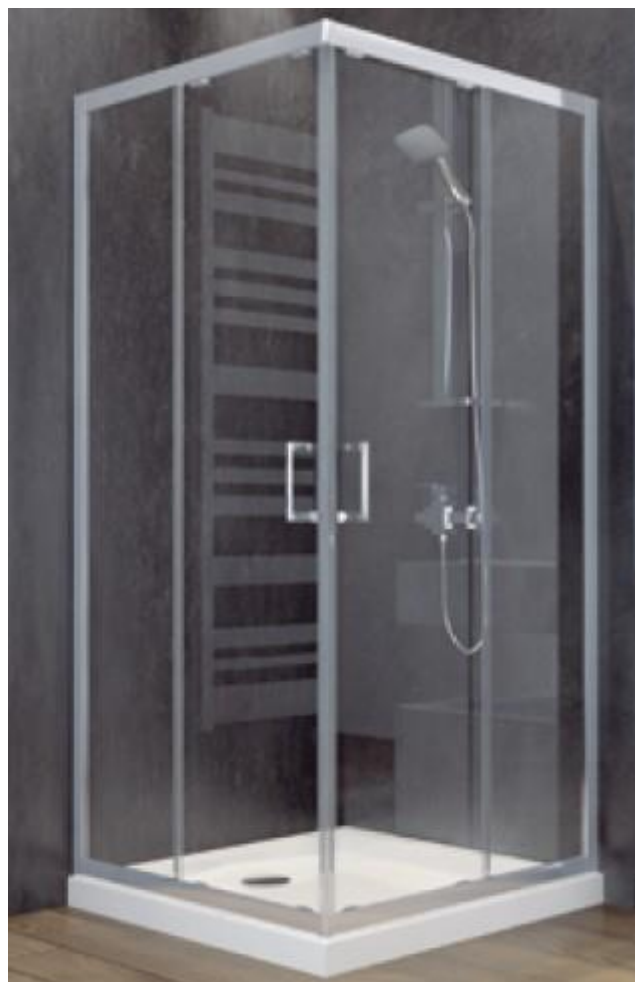

# besco

## Kabina prysznicowa kwadratowa MODERN MK-80-185-G

Więcej informacji: [www.besco.eu](http://www.besco.eu)

numer części	index	opis	j.m.	ilość	szkic
P01	PPMDKP01C1	Profil prowadnica prosta MODERN z uszczelkami, dł. 723 mm, chrom	szt.	4	
P02	PBMDUP02C2	Profil boczny MODERN, dł. 1850 mm, chrom	szt.	2	
P03	PSMDUP03C2	Profil ścienny MODERN, dł. 1848 mm, chrom	szt.	2	
U01	USMDUU01P2	Uszczelka przyszybowa MODERN, dł. 1850 mm, bezbarwna	szt.	2	
U02	UBMDUU02P2	Uszczelka boczna MODERN, dł. 1817 mm, bezbarwna	szt.	2	
U03	UBMDUU03P2	Uszczelka boczna MODERN, dł. 1762 mm, bezbarwna	szt.	2	
U04	UMMDUU04P2	Uszczelka magnetyczna MODERN, dł. 1817 mm, bezbarwna	szt.	2	
K01	KLUUUK01C1	Uchwyt/klamka MODERN, chrom	szt.	2	
R01	RGMDUR01C1	Rolka górna MODERN, chrom	szt.	4	
R02	RDMDUR02C1	Rolka dolna MODERN, chrom	szt.	4	
M01	MBUUUM01C1	Maskownica/zaślepka do profilu MODERN, lewa, chrom	szt.	1	
M02	MBUUUM02C1	Maskownica/zaślepka do profilu MODERN, prawa, chrom	szt.	1	
M03	MPMDKM03C1	Maskownica łącznika MODERN, chrom	szt.	2	
W01	WKUUUW01D1	Kolek montażowy, Ø 6 mm, plastik	szt.	6	
W02	WZUUUW02C1	Wkręt ST4x30 + zaślepka chrom, komplet	szt.	6	
W03	WZUUUW03C1	Wkręt ST4x12 + zaślepka chrom, komplet	szt.	6	
W04	WRUUUW04C1	Wkręt ST4x30, chrom	szt.	16	
E01	EEMDKE01C1	Łącznik do profilu/prowadnicy MODERN, chrom	szt.	2	
S01	SSMDKS01G3	Szyba stała MODERN, 1776 mm x 304 mm x 6 mm, grafit	szt.	2	
S02	SRMDKS02G3	Szyba ruchoma płaska MODERN, 1817 mm x 416 mm x 6 mm, grafit	szt.	2	