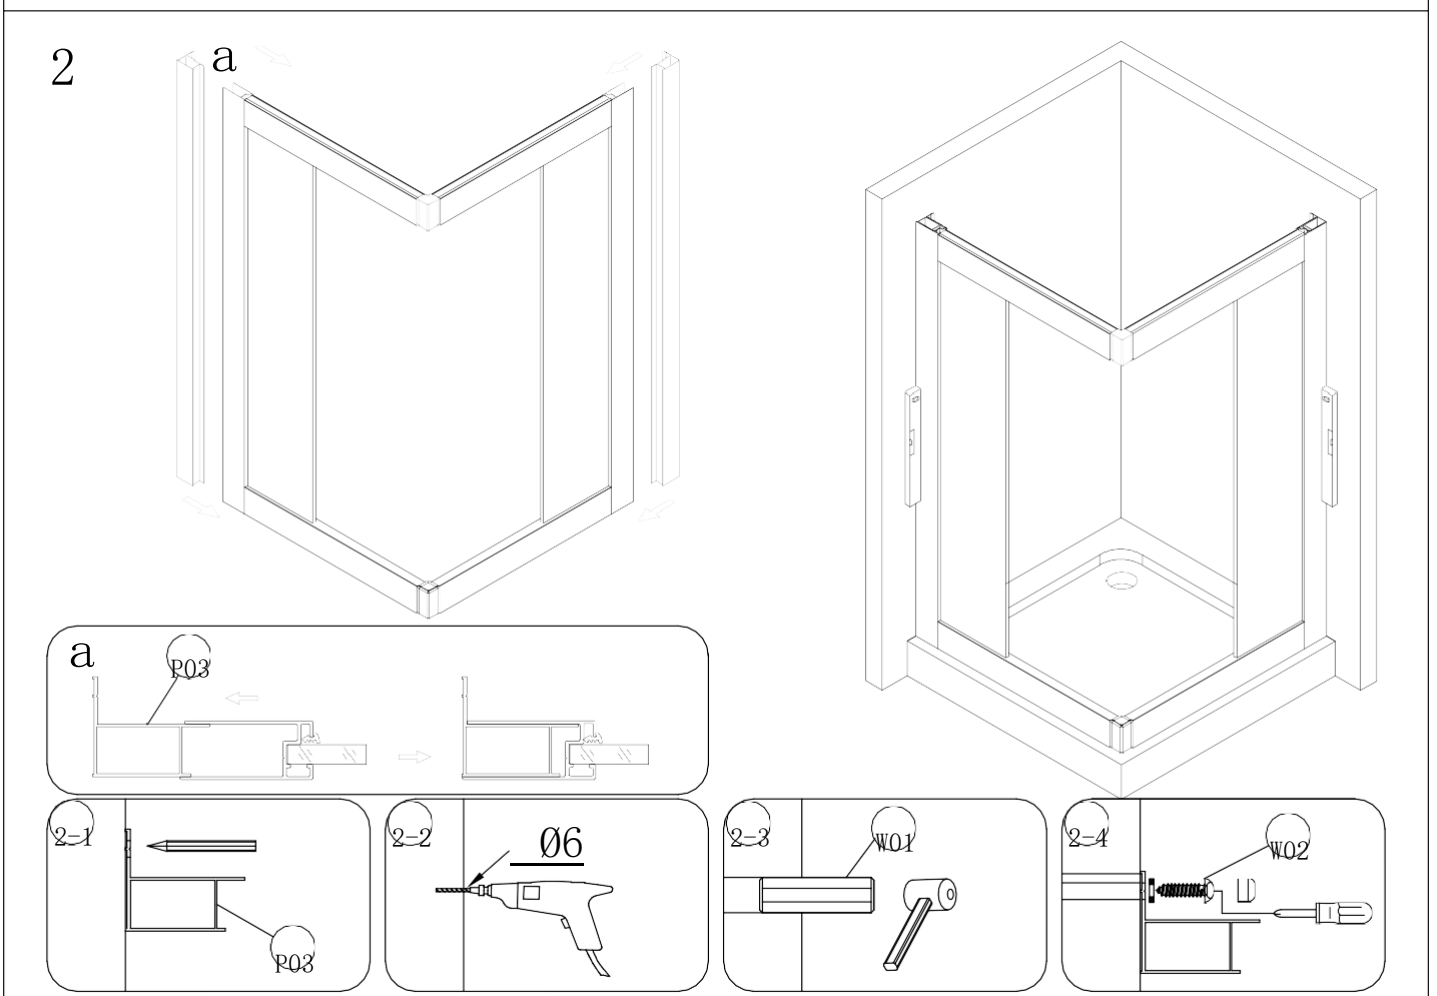

Instrukcja montażu