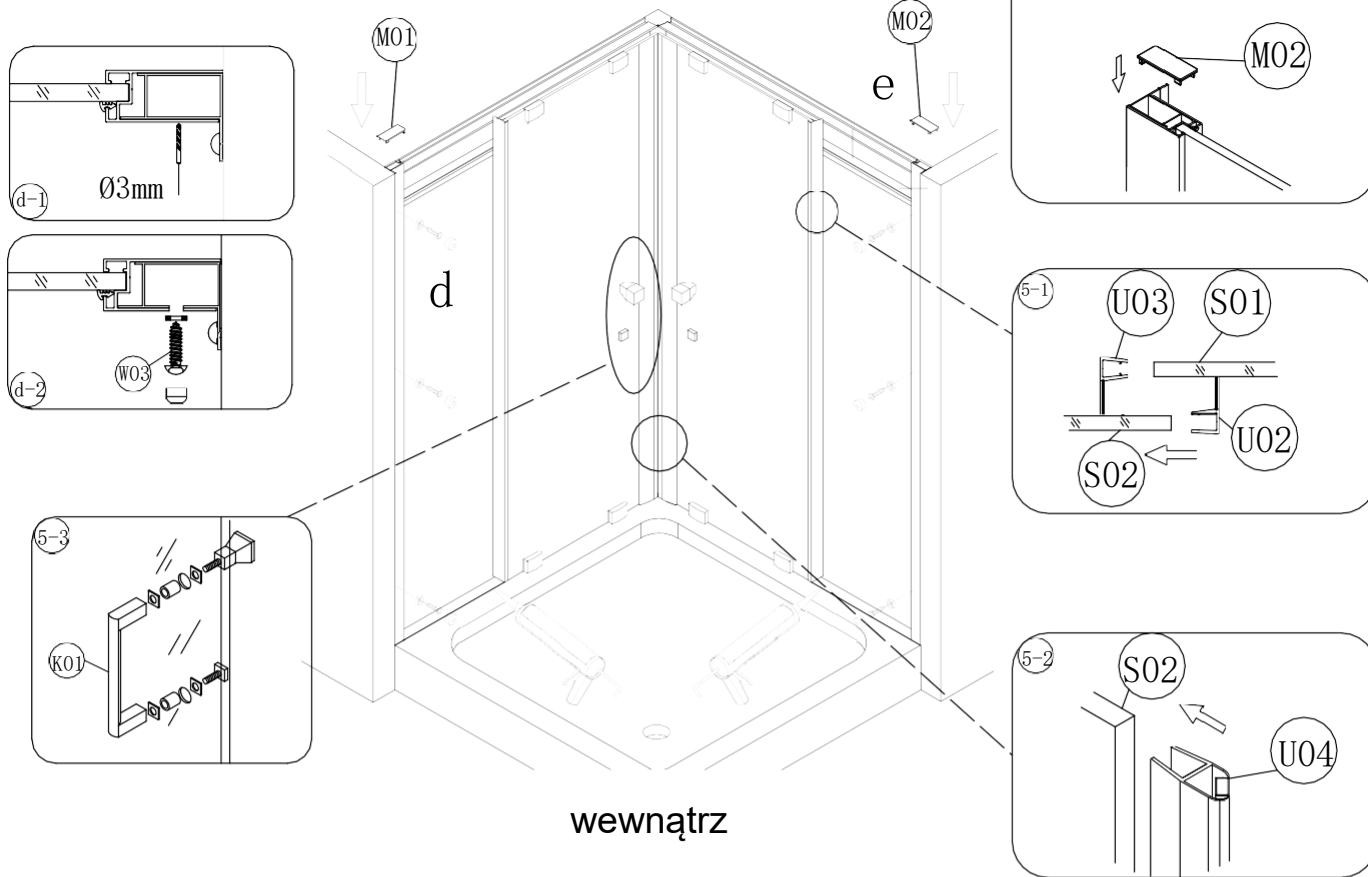

5

6

Zalecenia eksploatacyjne:
Nie należy używać kabiny prysznicowej przez 48h od momentu zakończenia jej montażu. Do czyszczenia nie należy stosować środków żrących ani zawierających substancji ściernych. Rekomendowany Środek: Besco Professional „Kabiny i parawany”