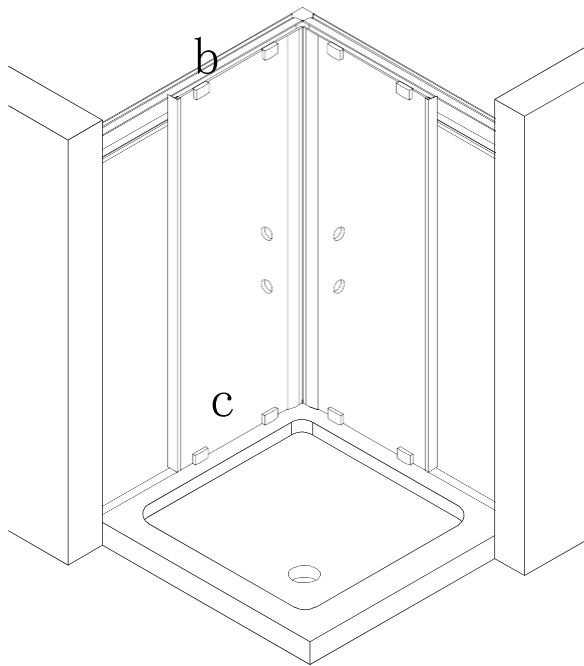

3

wewnątrz

4

Regulacja

Ruchome drzwi należy wyregulować zgodnie z rysunkiem tak, aby obie listwy magnetyczne przylegały do siebie na całej długości.