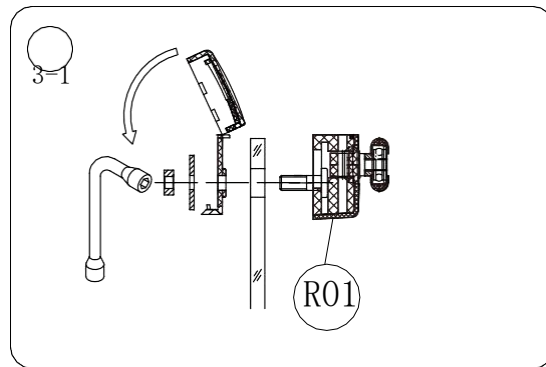

## Sugerowane narzędzia

ołówek		gumowy młotek	
śrubokręt krzyżakowy		nóż do tapet	
silikon bezbarwny sanitarny		wiertło Ø6 mm	Ø6 
poziomica		wiertło Ø3 mm	Ø3 
miarka (min. 2 metry)		wiertarka	
klucz nasadowy 8 mm			

Najczęściej popełniane błędy montażowe:

- 1) Brak wypoziomowania podłoża (brodzika)
- 2) Nieprawidłowe skręcenie profili bocznych z profilem górnym i dolnym (należy zwrócić uwagę, czy wkręty umieszczone są w odpowiednich miejscach oraz nie dokręcać wkrętów zbyt mocno, aby nie spowodować odkształcenia profilu bocznego)
- 3) Brak wypoziomowania kabiny po umieszczeniu w profilach ściennych
- 4) Nieprawidłowy montaż i regulacja rolek
- 5) Nakładanie "zimnych uszczeltek" - uszczelki przed montażem powinny być przechowywane minimum 12 godzin w temperaturze pokojowej
- 6) Przycięcie uszczeltek U02 i U03 - uszczelki są dopasowane do kabiny fabrycznie
- 7) Brak uszczeltek między szybą boczną a profilem
- 8) Nieprawidłowy montaż uszczeltek U01 - część z ząbkami powinna być skierowana do szyby
- 9) Nieprawidłowy montaż uszczeltek U03 - jeśli uszczelka nie jest założona poprawnie, do dołu szyby, kabina nie będzie szczelna

# Instrukcja montażu

3

wewnątrz

4