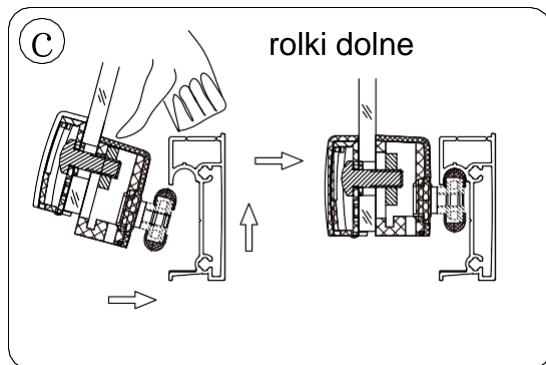

## Sugerowane narzędzia

ołówek		gumowy młotek	
śrubokręt krzyżakowy		nóż do tapet	
silikon bezbarwny sanitarny		wiertło Ø6 mm	Ø6 
poziomica		wiertło Ø3 mm	Ø3 
miarka (min. 2 metry)		wiertarka	
klucz nasadowy 8 mm			

Najczęściej popełniane błędy montażowe:

- 1) Brak wypoziomowania podłoża (brodzika)
- 2) Nieprawidłowe skręcenie profili bocznych z profilem górnym i dolnym (należy zwrócić uwagę, czy wkręty umieszczone są w odpowiednich miejscach oraz nie dokręcać wkrętów zbyt mocno, aby nie spowodować odkształcenia profilu bocznego)
- 3) Brak wypoziomowania kabiny po umieszczeniu w profilach ściennych
- 4) Nieprawidłowy montaż i regulacja rolek
- 5) Nakładanie "zimnych uszczeltek" - uszczelki przed montażem powinny być przechowywane minimum 12 godzin w temperaturze pokojowej
- 6) Przycięcie uszczeltek U02 i U03 - uszczelki są dopasowane do kabiny fabrycznie
- 7) Brak uszczeltek między szybą boczną a profilem
- 8) Nieprawidłowy montaż uszczeltek U01 - część z ząbkami powinna być skierowana do szyby
- 9) Nieprawidłowy montaż uszczeltek U03 - jeśli uszczelka nie jest założona poprawnie, do dołu szyby, kabina nie będzie szczelna

# Instrukcja montażu

3

wewnątrz

4

### Regulacja

Ruchome drzwi należy wyregulować zgodnie z rysunkiem tak, aby obie listwy magnetyczne przylegały do siebie na całej długości.

5

6

**Zalecenia eksploatacyjne:**  
**Nie należy używać kabiny prysznicowej przez 48h od momentu zakończenia jej montażu. Do czyszczenia nie należy stosować środków żrących ani zawierających substancji ściernych. Rekomendowany Środek: Besco Professional „Kabiny i parawany”**