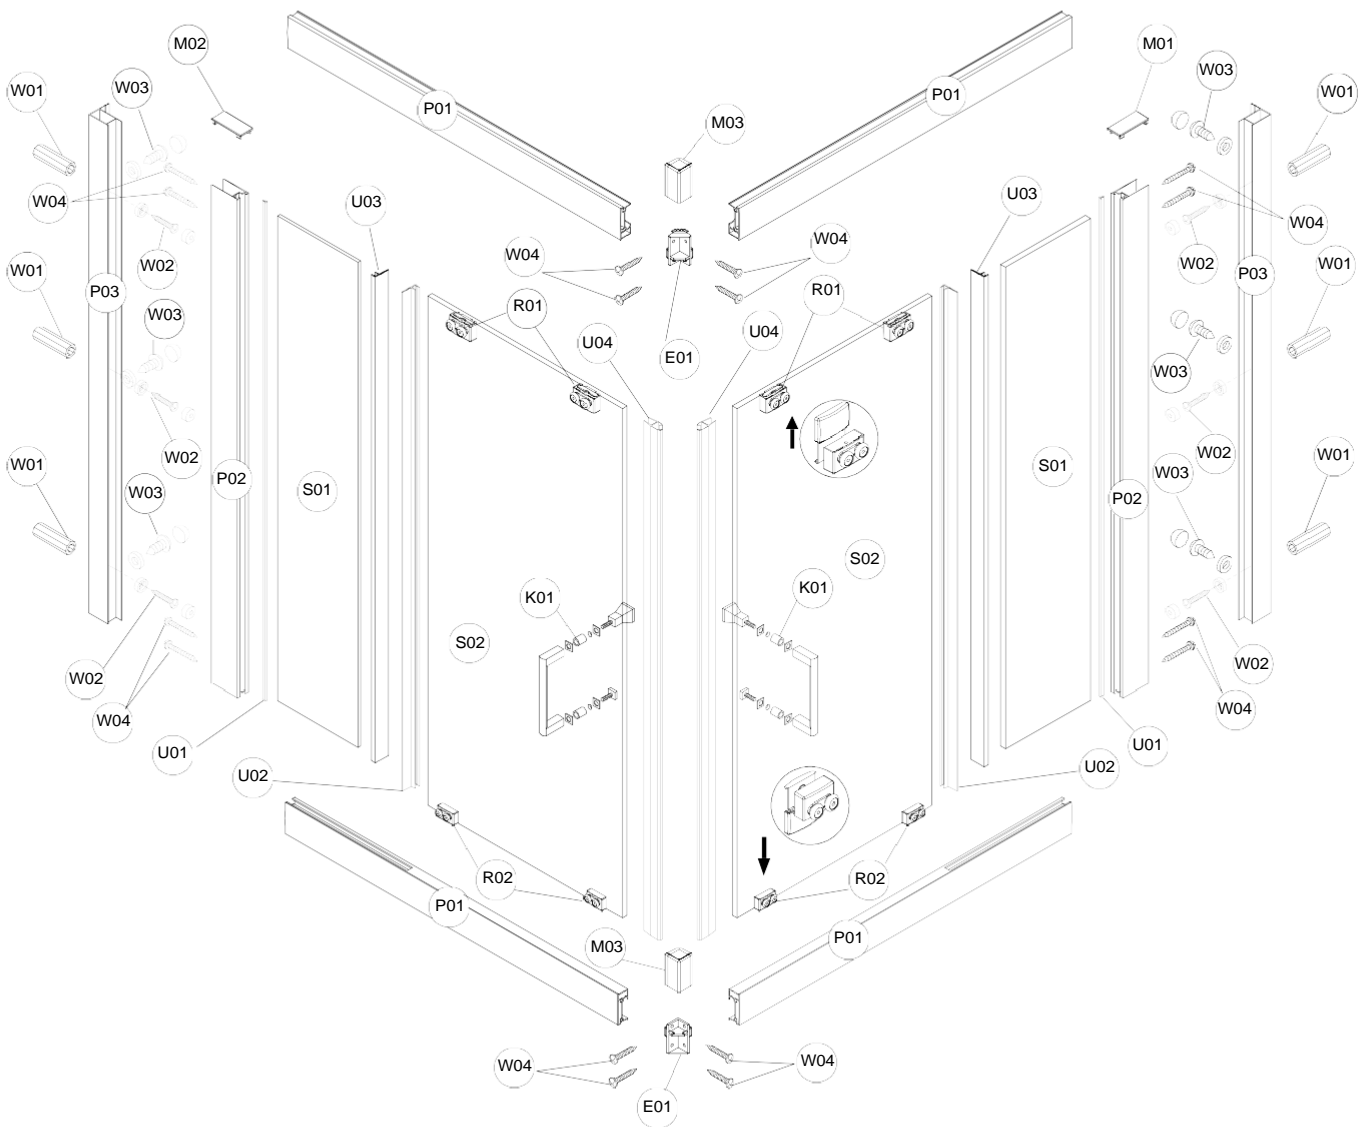

## Kabina prysznicowa kwadratowa MODERN MK-80-185-G

Więcej informacji: [www.besco.eu](http://www.besco.eu)

numer części	index	opis	j.m.	ilość	szkic
P01	PPMDKP01C1	Profil prowadnica prosta MODERN z uszczelkami, dł. 723 mm, chrom	szt.	4	
P02	PBMDUP02C2	Profil boczny MODERN, dł. 1850 mm, chrom	szt.	2	
P03	PSMDUP03C2	Profil ścienny MODERN, dł. 1848 mm, chrom	szt.	2	
U01	USMDUU01P2	Uszczelka przyszybowa MODERN, dł. 1850 mm, bezbarwna	szt.	2	
U02	UBMDUU02P2	Uszczelka boczna MODERN, dł. 1817 mm, bezbarwna	szt.	2	
U03	UBMDUU03P2	Uszczelka boczna MODERN, dł. 1762 mm, bezbarwna	szt.	2	
U04	UMMDUU04P2	Uszczelka magnetyczna MODERN, dł. 1817 mm, bezbarwna	szt.	2	
K01	KLUUUK01C1	Uchwyt/klamka MODERN, chrom	szt.	2	
R01	RGMDUR01C1	Rolka górna MODERN, chrom	szt.	4	
R02	RDMDUR02C1	Rolka dolna MODERN, chrom	szt.	4	
M01	MBUUUM01C1	Maskownica/zaślepka do profilu MODERN, lewa, chrom	szt.	1	
M02	MBUUUM02C1	Maskownica/zaślepka do profilu MODERN, prawa, chrom	szt.	1	
M03	MPMDKM03C1	Maskownica łącznika MODERN, chrom	szt.	2	
W01	WKUUUW01D1	Kolek montażowy, Ø 6 mm, plastik	szt.	6	
W02	WZUUUW02C1	Wkręt ST4x30 + zaślepka chrom, komplet	szt.	6	
W03	WZUUUW03C1	Wkręt ST4x12 + zaślepka chrom, komplet	szt.	6	
W04	WRUUUW04C1	Wkręt ST4x30, chrom	szt.	16	
E01	EEMDKE01C1	Łącznik do profilu/prowadnicy MODERN, chrom	szt.	2	
S01	SSMDKS01G3	Szyba stała MODERN, 1776 mm x 304 mm x 6 mm, grafit	szt.	2	
S02	SRMDKS02G3	Szyba ruchoma płaska MODERN, 1817 mm x 416 mm x 6 mm, grafit	szt.	2	

## Sugerowane narzędzia

ołówek		gumowy młotek	
śrubokręt krzyżakowy		nóż do tapet	
silikon bezbarwny sanitarny		wiertło Ø6 mm	Ø6 
poziomica		wiertło Ø3 mm	Ø3 
miarka (min. 2 metry)		wiertarka	
klucz nasadowy 8 mm			