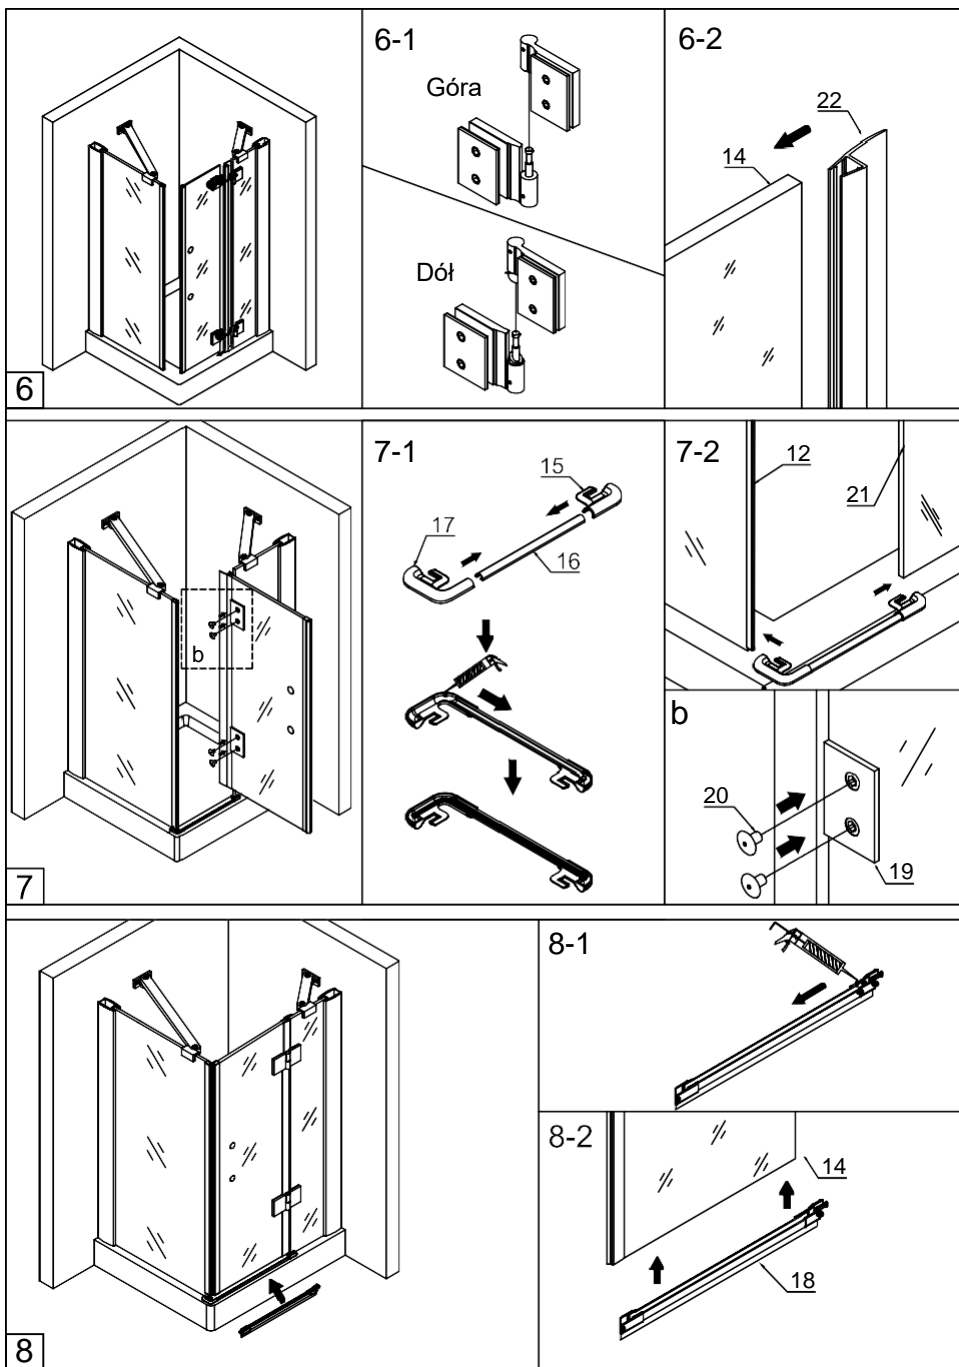

KABINA PRYSZNICOWA VIVA
 PROSTOKĄTNA PRAWA
 INSTRUKCJA MONTAŻU

bećco

1 10szt. 	2 10szt. ST4*30 	3 2szt. 	4 6szt. ST4*12 	5 2szt. 	6 2szt.
7 2szt. 	8 4szt. M6*16 	9 4szt. 	10 2szt. 	11 2szt. 	12 1szt.
13 1szt. 	14 1szt. 	15 1szt. 	16 1szt. 	17 1szt. 	18 1szt.
19 2szt. 	20 12szt. 	21 1szt. 	22 1szt. 		

1

Narzędzia

1

2

3

4

5

2