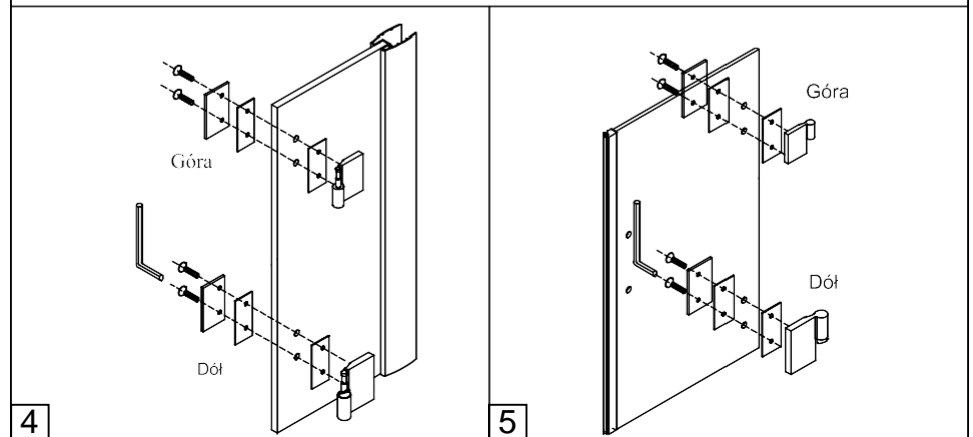

KABINA PRYSZNICOWA VIVA
 PROSTOKĄTNA PRAWA
 INSTRUKCJA MONTAŻU

bećco

1 10szt. 	2 10szt. ST4*30 	3 2szt. 	4 6szt. ST4*12 	5 2szt. 	6 2szt.
7 2szt. 	8 4szt. M6*16 	9 4szt. 	10 2szt. 	11 2szt. 	12 1szt.
13 1szt. 	14 1szt. 	15 1szt. 	16 1szt. 	17 1szt. 	18 1szt.
19 2szt. 	20 12szt. 	21 1szt. 	22 1szt. 		

1

Narzędzia

1

2

3

4

5

2