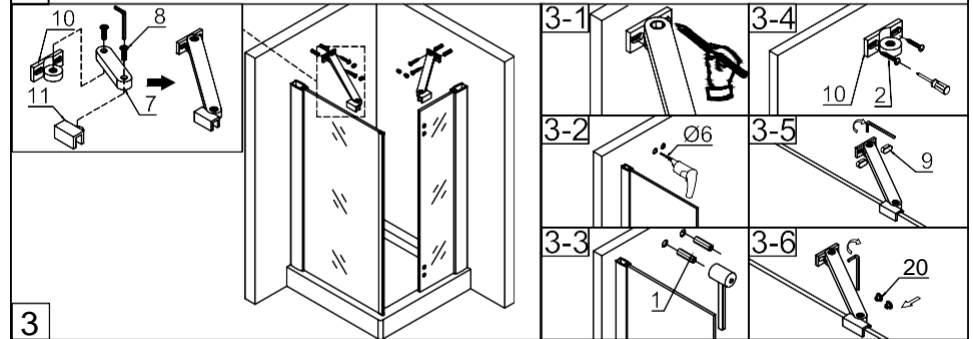

KABINA PRYSZNICOWA VIVA
 PROSTOKĄTNA PRAWA
 INSTRUKCJA MONTAŻU

bećco

1 10szt. 	2 10szt. ST4*30 	3 2szt. 	4 6szt. ST4*12 	5 2szt. 	6 2szt.
7 2szt. 	8 4szt. M6*16 	9 4szt. 	10 2szt. 	11 2szt. 	12 1szt.
13 1szt. 	14 1szt. 	15 1szt. 	16 1szt. 	17 1szt. 	18 1szt.
19 2szt. 	20 12szt. 	21 1szt. 	22 1szt. 		

1

Narzędzia

1

2

3

4

5

2