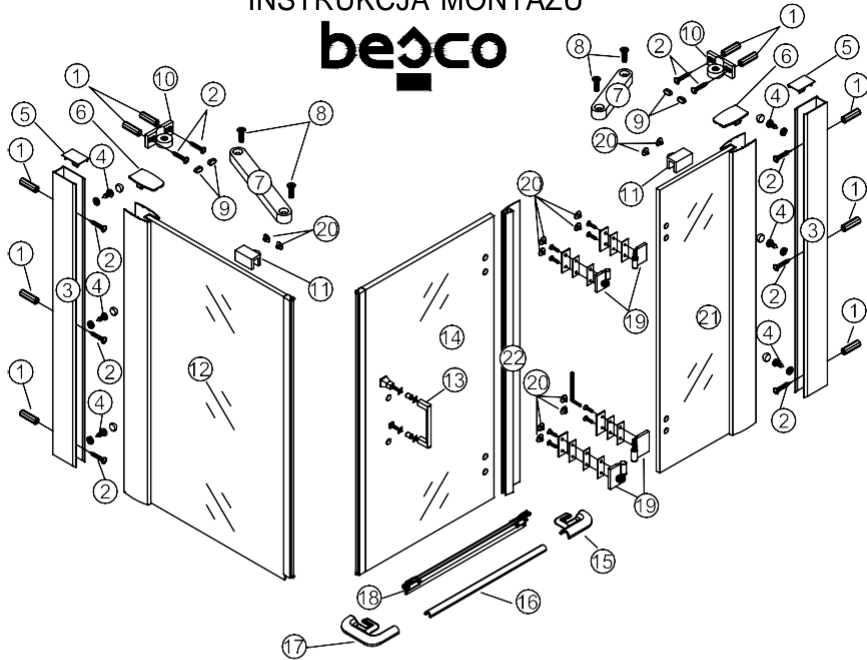

KABINA PRYSZNICOWA VIVA
 PROSTOKĄTNA PRAWA
 INSTRUKCJA MONTAŻU

bećco

1 10szt. 	2 10szt. ST4*30 	3 2szt. 	4 6szt. ST4*12 	5 2szt. 	6 2szt.
7 2szt. 	8 4szt. M6*16 	9 4szt. 	10 2szt. 	11 2szt. 	12 1szt.
13 1szt. 	14 1szt. 	15 1szt. 	16 1szt. 	17 1szt. 	18 1szt.
19 2szt. 	20 12szt. 	21 1szt. 	22 1szt. 		

1

Narzędzia

1

2

3

4

5

2