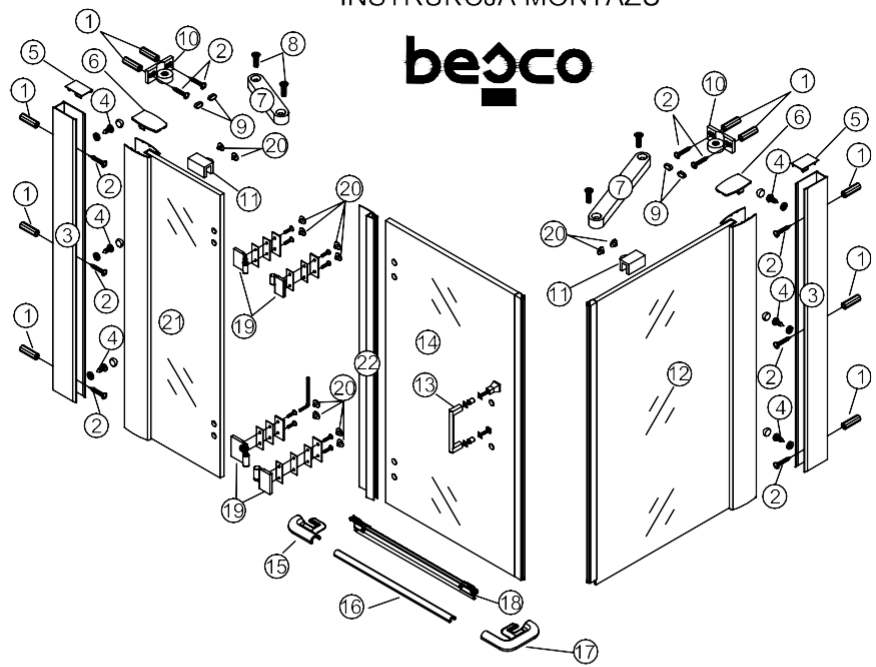

KABINA PRYSZNICOWA VIVA
 PROSTOKĄTNA LEWA
 INSTRUKCJA MONTAŻU

1 10szt.	2 ST4*30 10szt.	3 2szt.	4 ST4*12 6szt.	5 2szt.	6 2szt.
7 2szt.	8 M6*16 4szt.	9 4szt.	10 Up 2szt.	11 2szt.	12 1szt.
13 1szt.	14 1szt.	15 1szt.	16 1szt.	17 1szt.	18 1szt.
19 2szt.	20 12szt.	21 1szt.	22 1szt.		

1

8

2

1

2