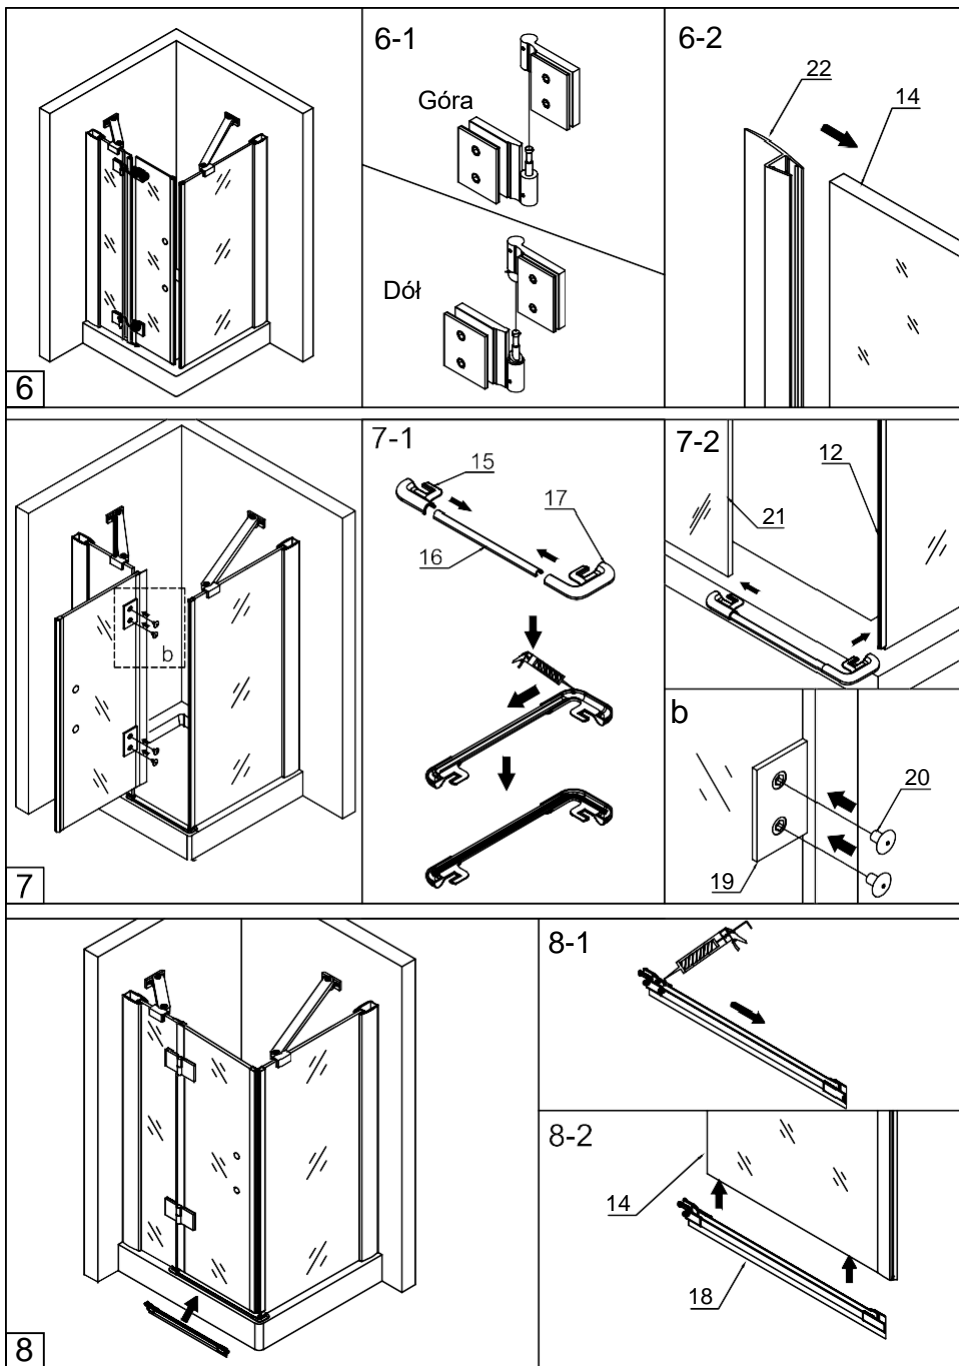

KABINA PRYSZNICOWA VIVA
 PROSTOKĄTNA LEWA
 INSTRUKCJA MONTAŻU

1 10szt.	2 ST4*30 10szt.	3 2szt.	4 ST4*12 6szt.	5 2szt.	6 2szt.
7 2szt.	8 M6*16 4szt.	9 4szt.	10 Up 2szt.	11 2szt.	12 1szt.
13 1szt.	14 1szt.	15 1szt.	16 1szt.	17 1szt.	18 1szt.
19 2szt.	20 12szt.	21 1szt.	22 1szt.		

1

8

2

1

2