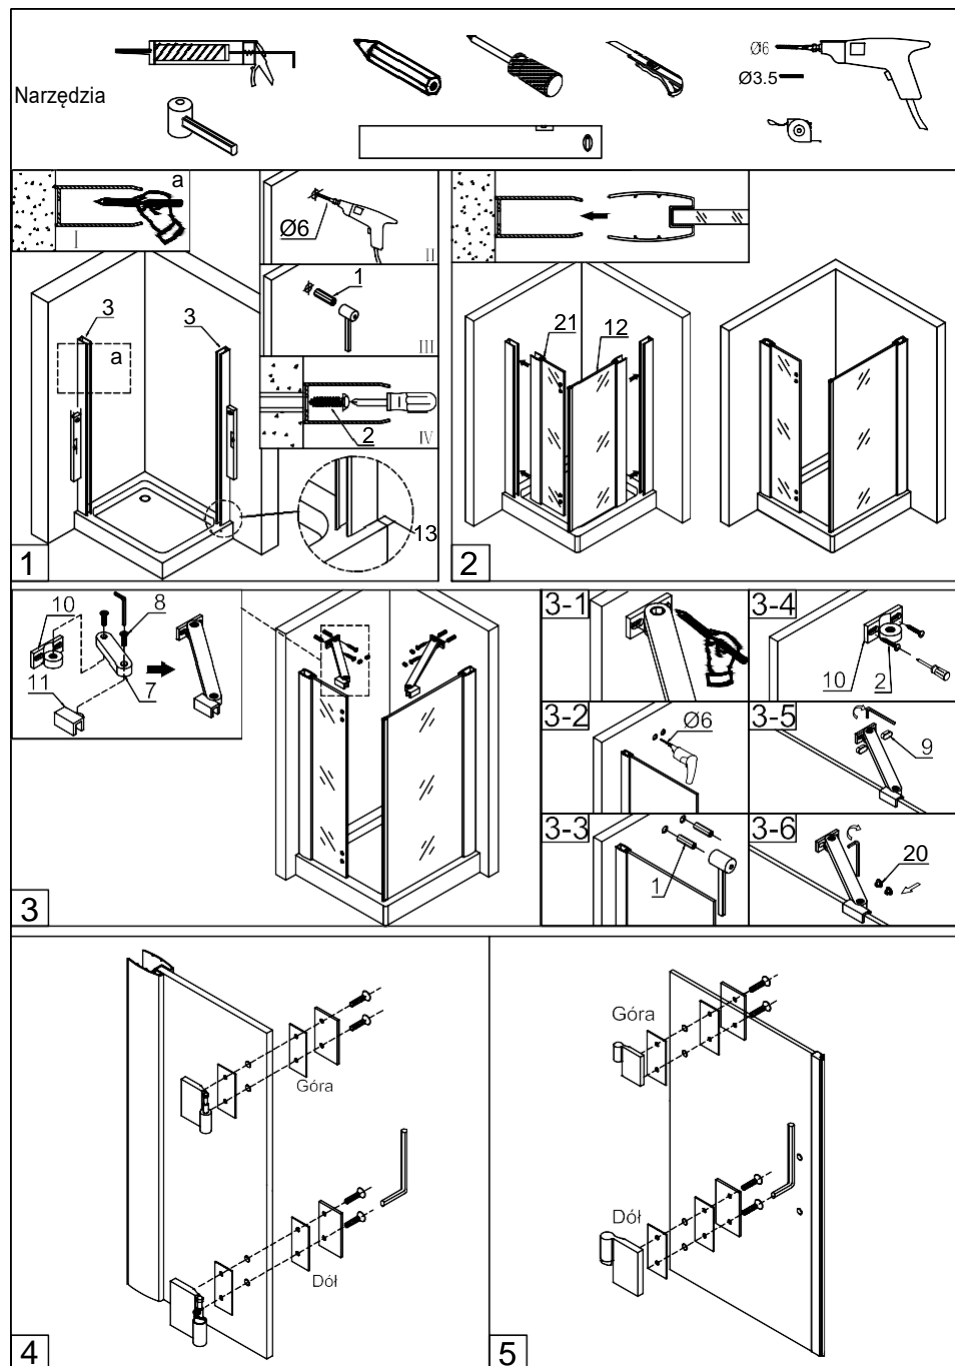

KABINA PRYSZNICOWA VIVA
 PROSTOKĄTNA LEWA
 INSTRUKCJA MONTAŻU

1 10szt.	2 ST4*30 10szt.	3 2szt.	4 ST4*12 6szt.	5 2szt.	6 2szt.
7 2szt.	8 M6*16 4szt.	9 4szt.	10 Up 2szt.	11 2szt.	12 1szt.
13 1szt.	14 1szt.	15 1szt.	16 1szt.	17 1szt.	18 1szt.
19 2szt.	20 12szt.	21 1szt.	22 1szt.		

1

8

2

1

2