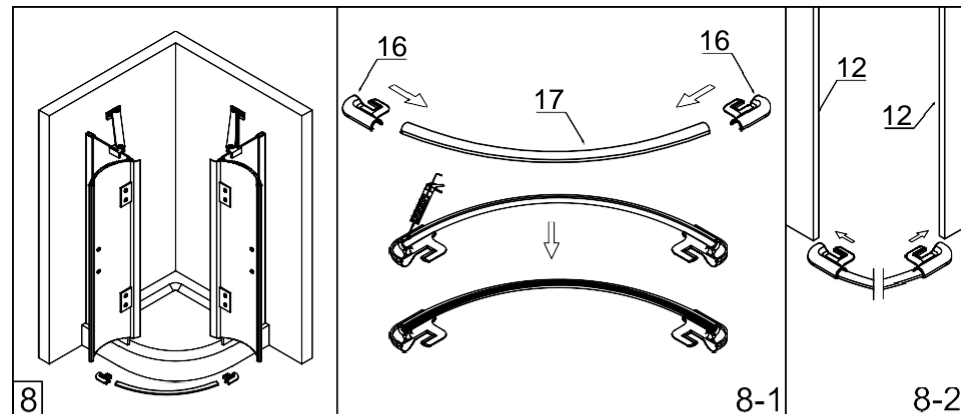

KABINA PRYSZNICOWA VIVA
PÓŁOKRĄGŁA
INSTRUKCJA MONTAŻU

beuco

1 	2 ST4*30 	3 	4 ST4*12
5 	6 	7 	8 M6*16
9 	10 	11 	12
13 	14 	15 P L 	16 L P
17 	18 	19 L P 	20

1

2

1

Zalecenia eksploatacyjne:
 Nie należy używać kabiny prysznicowej przez 24h od momentu zakończenia jej montażu.
 Do czyszczenia nie należy stosować środków żrących ani zawierających substancje ściernie. Rekomendowany środek:
Besco Professional "Kabiny i parawany"