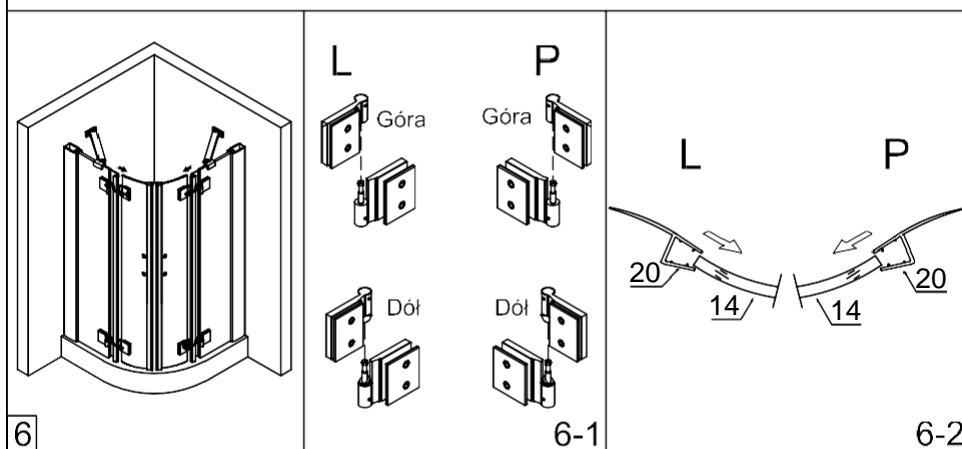

KABINA PRYSZNICOWA VIVA
PÓŁOKRĄGŁA
INSTRUKCJA MONTAŻU

beuco

1 	2 ST4*30 	3 	4 ST4*12
5 	6 	7 	8 M6*16
9 	10 	11 	12
13 	14 	15 P L 	16 L P
17 	18 	19 L P 	20

1

2

1

Zalecenia eksploatacyjne:
 Nie należy używać kabiny prysznicowej przez 24h od momentu zakończenia jej montażu.
 Do czyszczenia nie należy stosować środków żrących ani zawierających substancje ściernie. Rekomendowany środek:
Besco Professional "Kabiny i parawany"