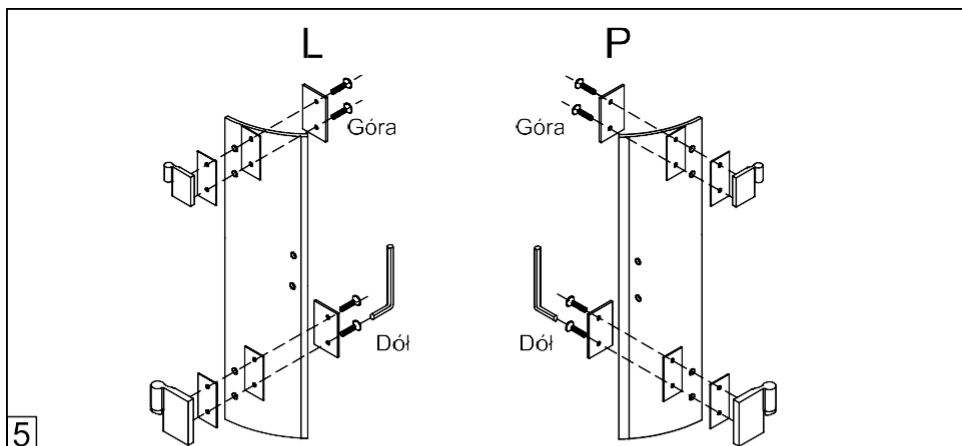

KABINA PRYSZNICOWA VIVA
PÓŁOKRĄGŁA
INSTRUKCJA MONTAŻU

beuco

1 	2 ST4*30 	3 	4 ST4*12
5 	6 	7 	8 M6*16
9 	10 	11 	12
13 	14 	15 P L 	16 L P
17 	18 	19 L P 	20

1

2

1

Zalecenia eksploatacyjne:
 Nie należy używać kabiny prysznicowej przez 24h od momentu zakończenia jej montażu.
 Do czyszczenia nie należy stosować środków żrących ani zawierających substancje ściernie. Rekomendowany środek:
Besco Professional "Kabiny i parawany"