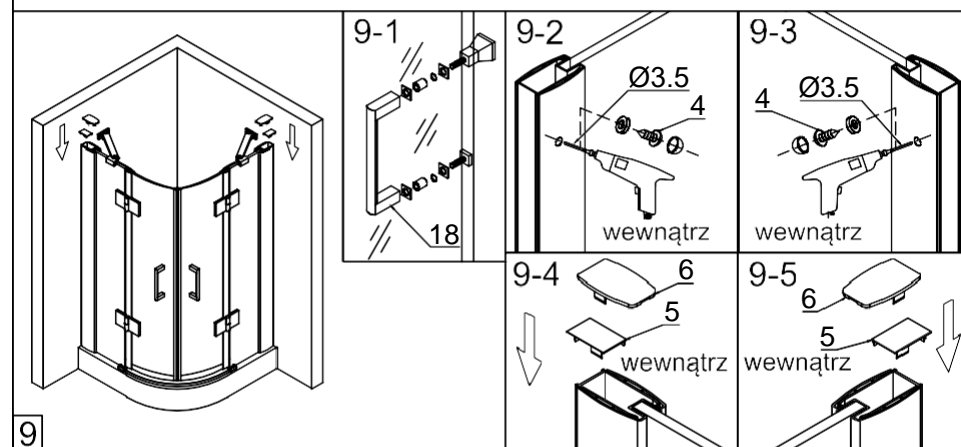

KABINA PRYSZNICOWA VIVA
PÓŁOKRĄGŁA
INSTRUKCJA MONTAŻU

beuco

1 	2 ST4*30 	3 	4 ST4*12
5 	6 	7 	8 M6*16
9 	10 	11 	12
13 	14 	15 P L 	16 L P
17 	18 	19 L P 	20

1

2

1

Zalecenia eksploatacyjne:
 Nie należy używać kabiny prysznicowej przez 24h od momentu zakończenia jej montażu.
 Do czyszczenia nie należy stosować środków żrących ani zawierających substancje ściernie. Rekomendowany środek:
Besco Professional "Kabiny i parawany"