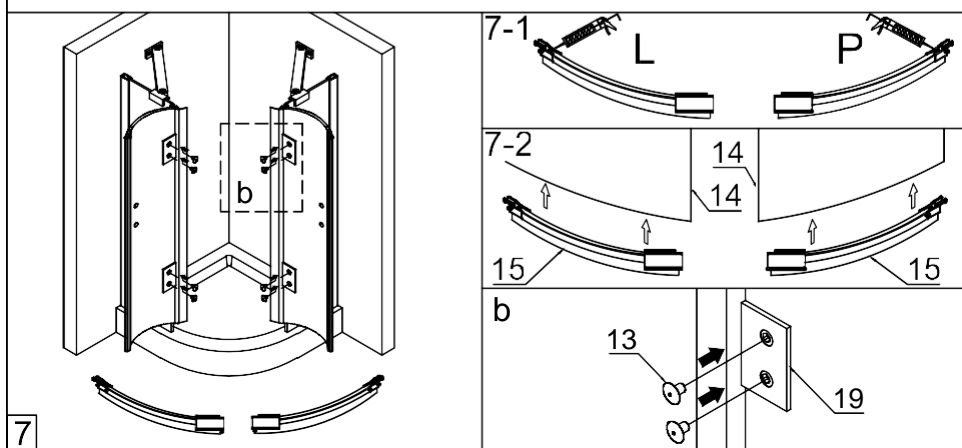

KABINA PRYSZNICOWA VIVA
PÓŁOKRĄGŁA
INSTRUKCJA MONTAŻU

beuco

1 	2 ST4*30 	3 	4 ST4*12
5 	6 	7 	8 M6*16
9 	10 	11 	12
13 	14 	15 P L 	16 L P
17 	18 	19 L P 	20

1

2

1

Zalecenia eksploatacyjne:
 Nie należy używać kabiny prysznicowej przez 24h od momentu zakończenia jej montażu.
 Do czyszczenia nie należy stosować środków żrących ani zawierających substancje ściernie. Rekomendowany środek:
Besco Professional "Kabiny i parawany"