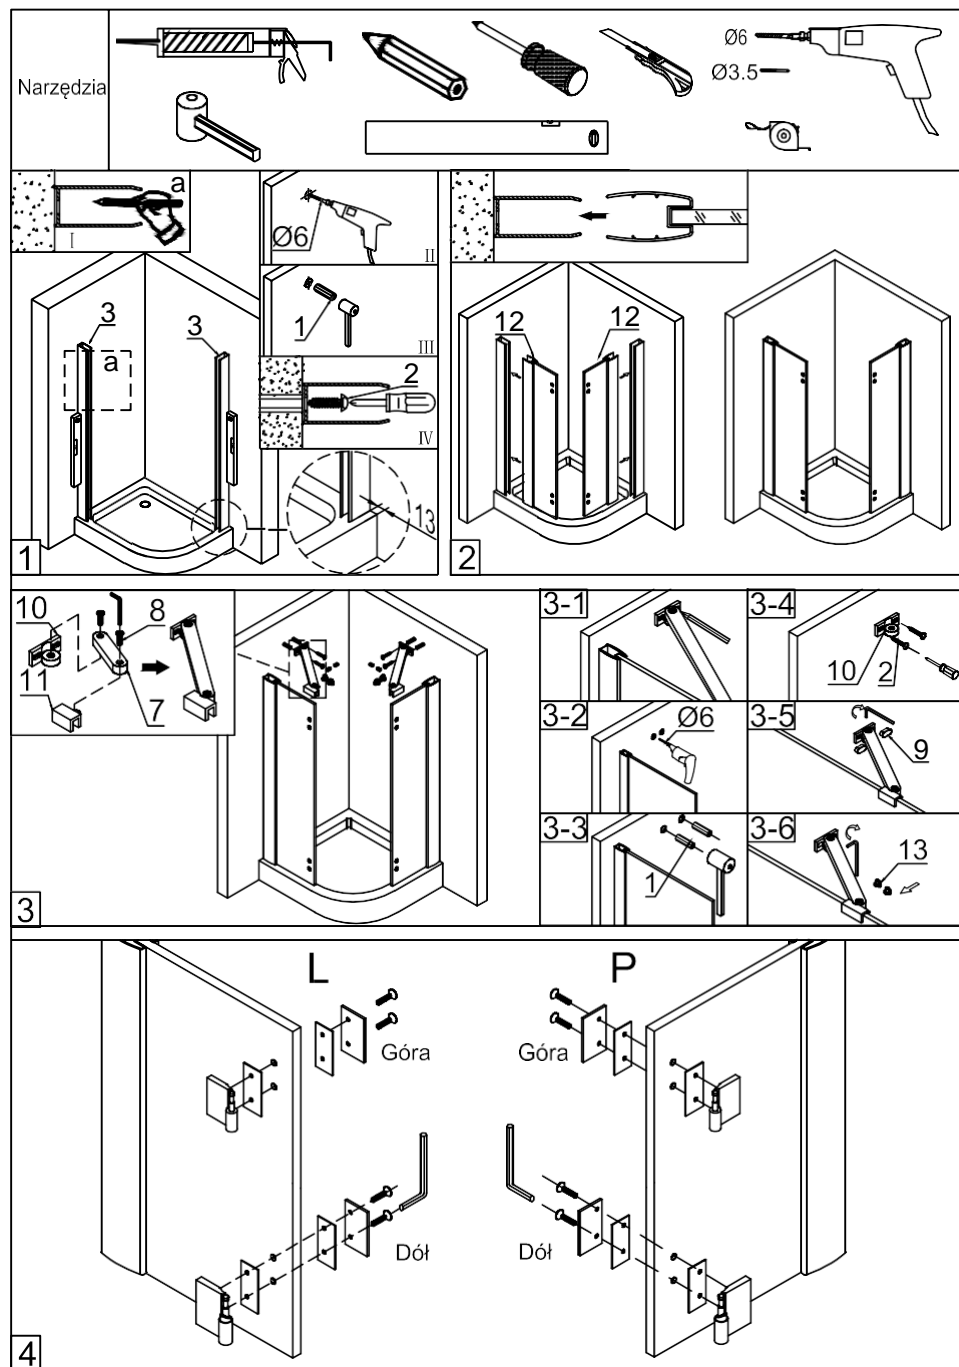

KABINA PRYSZNICOWA VIVA
PÓŁOKRĄGŁA
INSTRUKCJA MONTAŻU

beuco

1 	2 ST4*30 	3 	4 ST4*12
5 	6 	7 	8 M6*16
9 	10 	11 	12
13 	14 	15 P L 	16 L P
17 	18 	19 L P 	20

1

2

1

Zalecenia eksploatacyjne:
 Nie należy używać kabiny prysznicowej przez 24h od momentu zakończenia jej montażu.
 Do czyszczenia nie należy stosować środków żrących ani zawierających substancje ściernie. Rekomendowany środek:
Besco Professional "Kabiny i parawany"