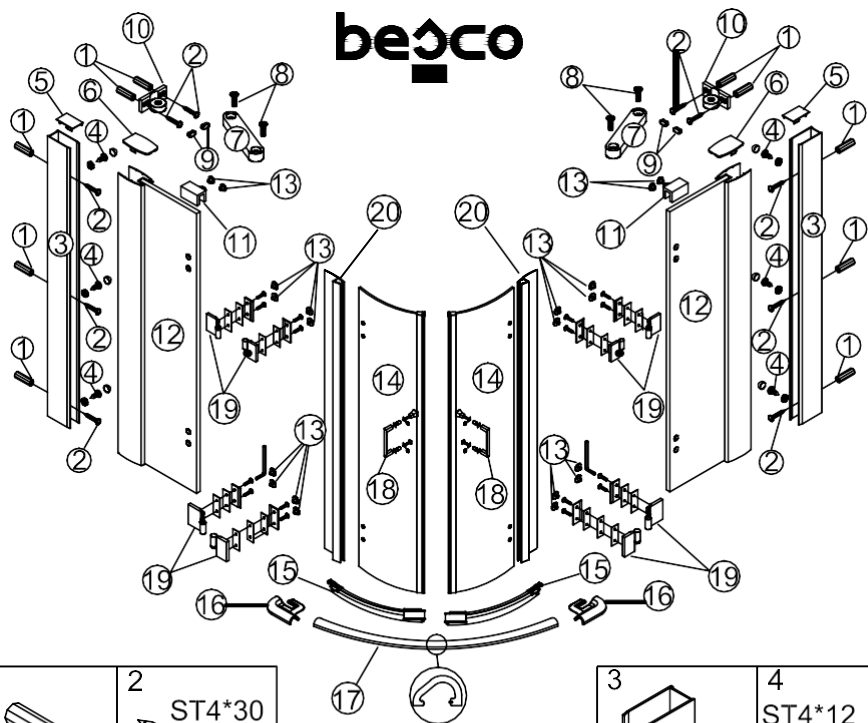

KABINA PRYSZNICOWA VIVA
PÓŁOKRĄGŁA
INSTRUKCJA MONTAŻU

beuco

1 	2 ST4*30 	3 	4 ST4*12
5 	6 	7 	8 M6*16
9 	10 	11 	12
13 	14 	15 P L 	16 L P
17 	18 	19 L P 	20

1

2

1

Zalecenia eksploatacyjne:
 Nie należy używać kabiny prysznicowej przez 24h od momentu zakończenia jej montażu.
 Do czyszczenia nie należy stosować środków żrących ani zawierających substancje ściernie. Rekomendowany środek:
Besco Professional "Kabiny i parawany"