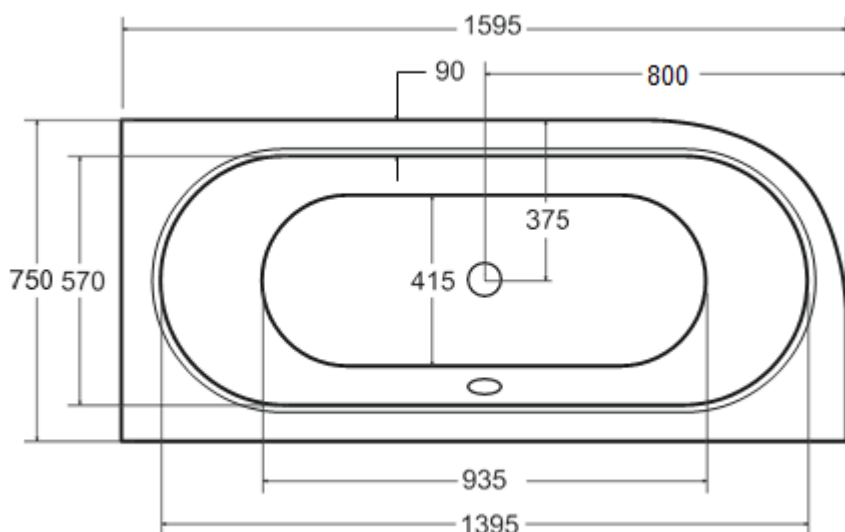

Wanna asymetryczna **AVITA** prawa 160 x 75 cm

Więcej informacji: www.besco.eu