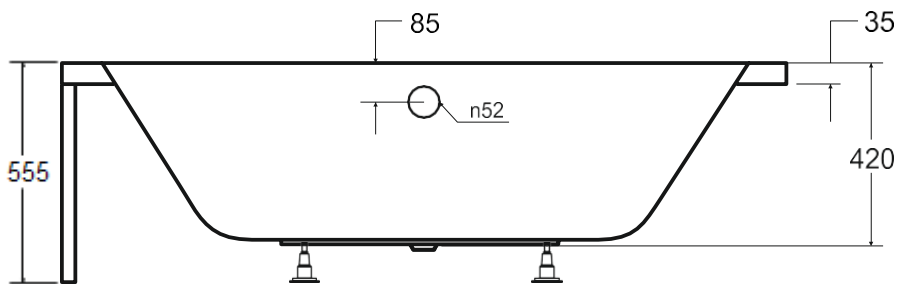

Wanna asymetryczna **AVITA** prawa 160 x 75 cm

Więcej informacji: www.besco.eu