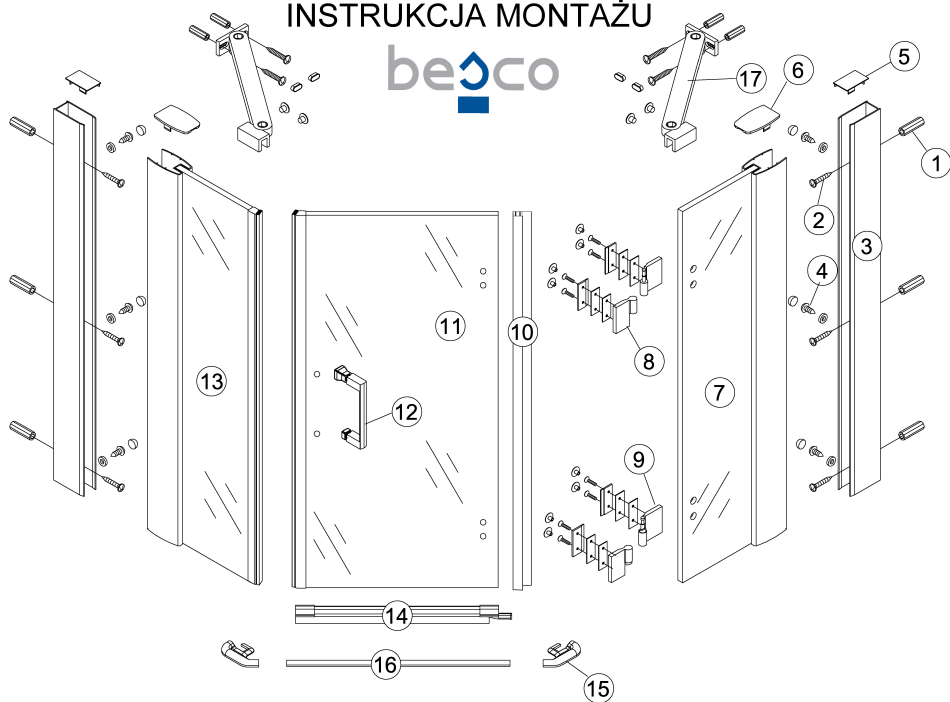

KABINA PRYSZNICOWA VIVA PIĘCIOKĄTNA

PRAWA

INSTRUKCJA MONTAŻU

1 10 szt.	2 ST4x30 10 szt.	3 2 szt.	4 ST4x12 6 szt.	5 2 szt.	6 2 szt.
7 1 szt.	8 1 szt.	9 1 szt.	10 1 szt.	11 1 szt.	12 1 szt.
13 1 szt.	14 1 szt.	15 L P 2 szt.	16 1 szt.	17 2 szt.	