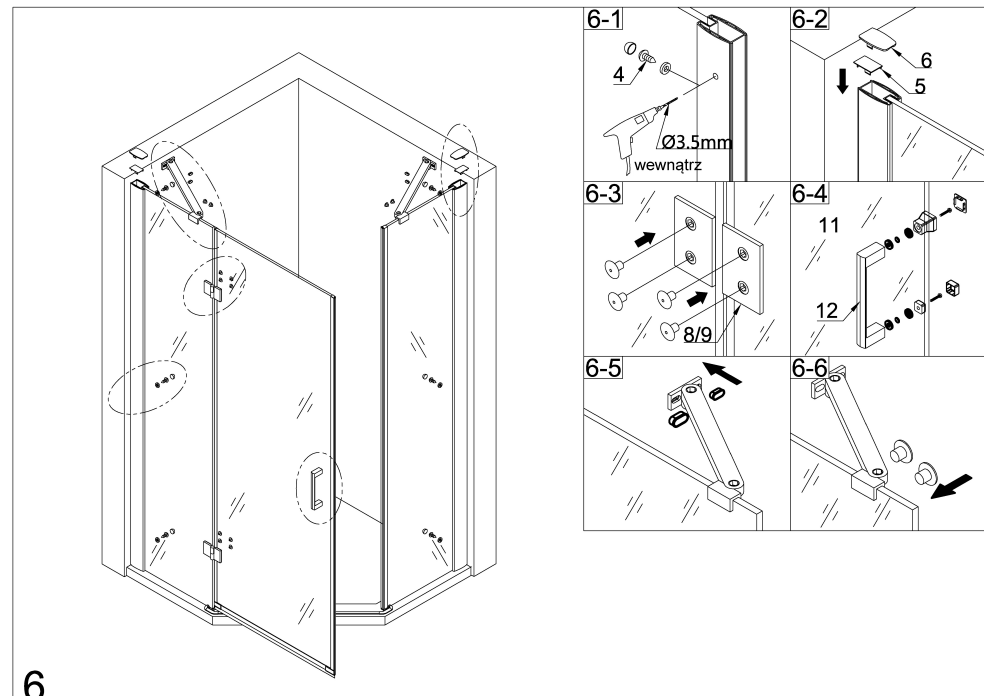

Zalecenia eksploatacyjne:
Nie należy używać kabiny prysznicowej przez 24h od momentu zakończenia jej montażu.
Do czyszczenia nie należy stosować środków żrących ani zawierających substancje ściernie. Rekomendowany środek: **Besco Professional "Kabiny i parawany"**