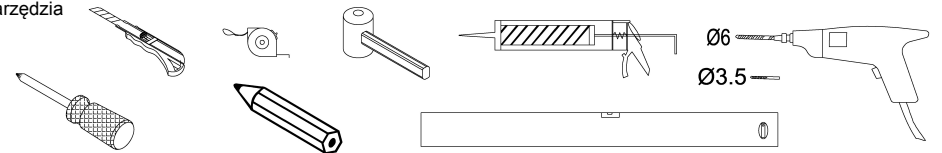

1 10 szt.	2 ST4x30 10 szt.	3 2 szt.	4 ST4x12 6 szt.	5 2 szt.	6 2 szt.
7 1 szt.	8 1 szt.	9 1 szt.	10 1 szt.	11 1 szt.	12 1 szt.
13 1 szt.	14 1 szt.	15 L P 2 szt.	16 1 szt.	17 2 szt.	

Narzędzia