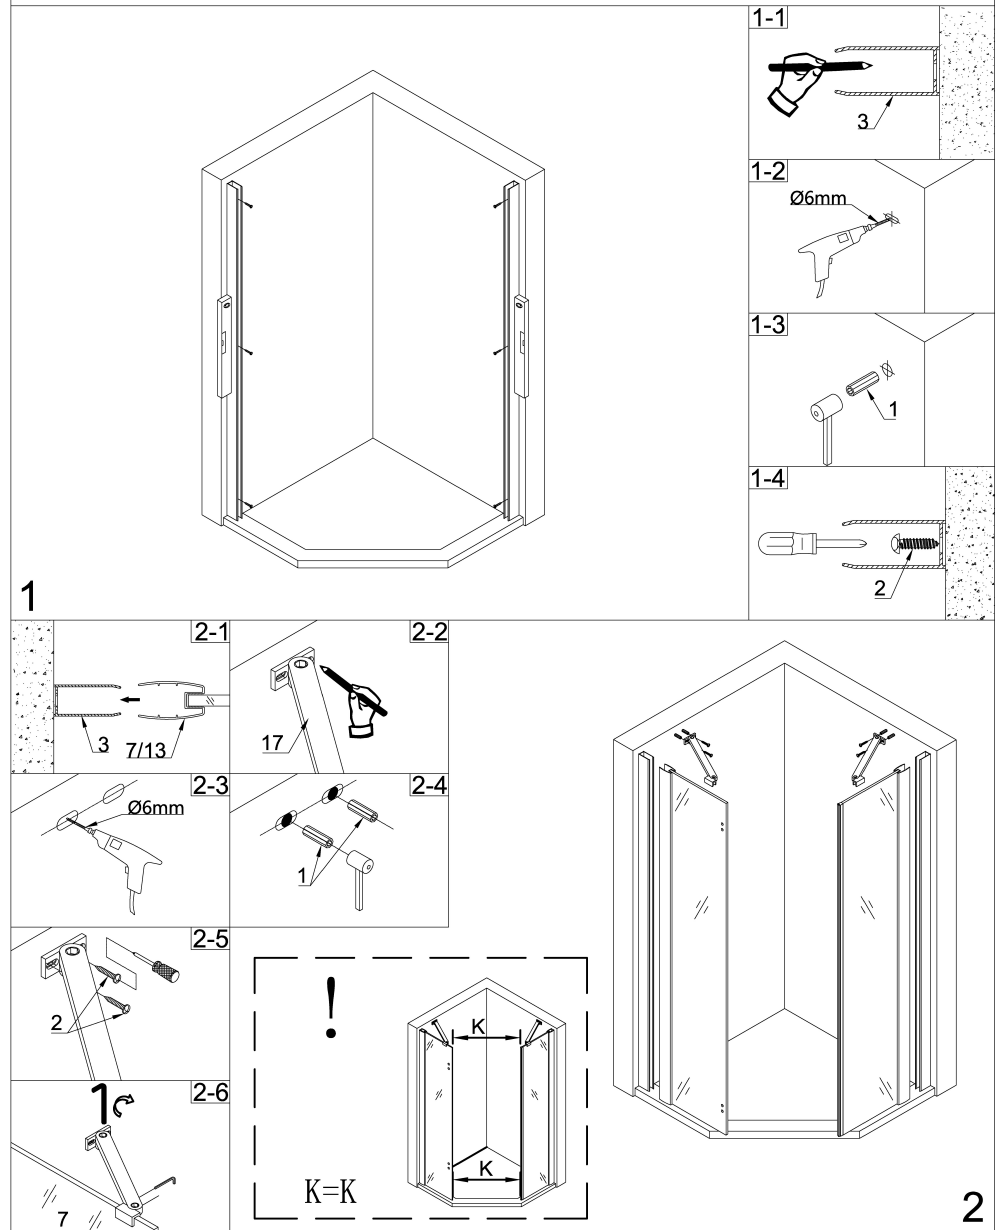

1 10 szt.	2 ST4x30 10 szt.	3 2 szt.	4 ST4x12 6 szt.	5 2 szt.	6 2 szt.
7 1 szt.	8 1 szt.	9 1 szt.	10 1 szt.	11 1 szt.	12 1 szt.
13 1 szt.	14 1 szt.	15 L P 2 szt.	16 1 szt.	17 2 szt.	

Narzędzia