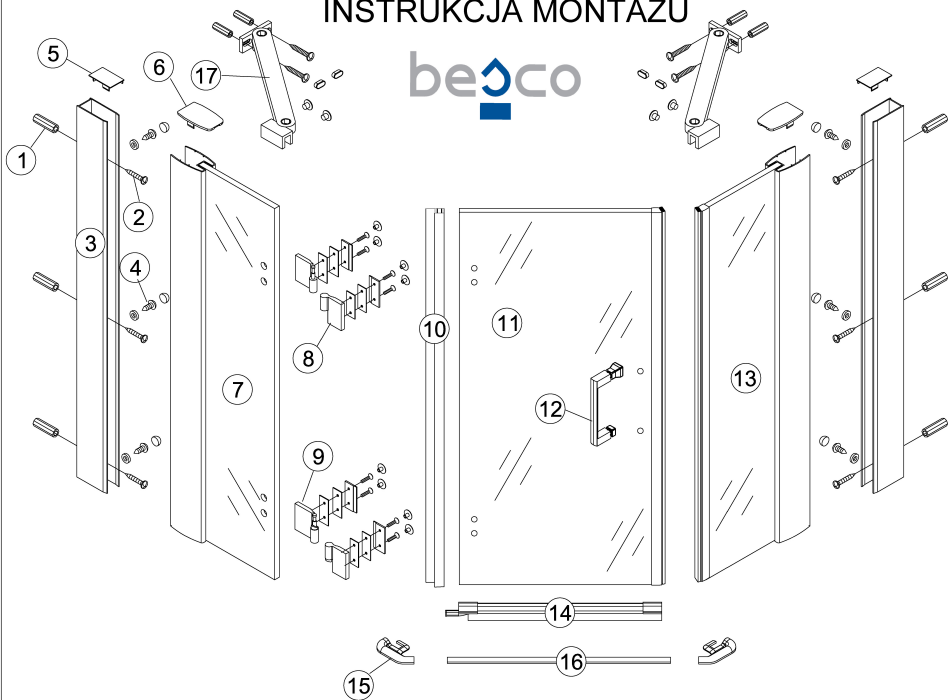

KABINA PRYSZNICOWA VIVA PIĘCIOKĄTNA

LEWA

INSTRUKCJA MONTAŻU

1  10 szt.	2  ST4x30 10 szt.	3  2 szt.	4  ST4x12 6 szt.	5  2 szt.	6  2 szt.
7  1 szt.	8  1 szt.	9  1 szt.	10  1 szt.	11  1 szt.	12  1 szt.
13  1 szt.	14  1 szt.	15  L P 2 szt.	16  1 szt.	17  2 szt.	