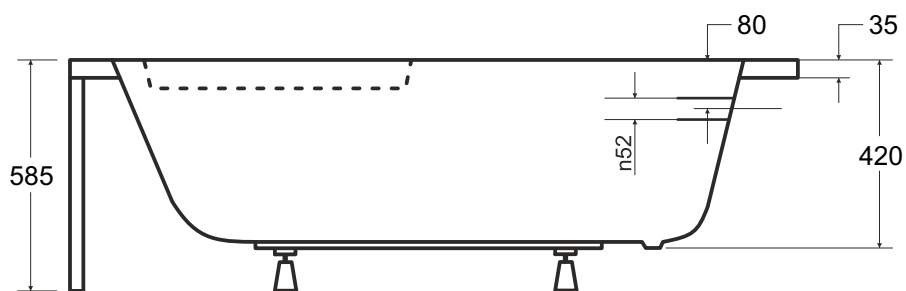

Wanna asymetryczna **CORNEA** lewa 150 x 100cm

Więcej informacji: [www.besco.eu](http://www.besco.eu)