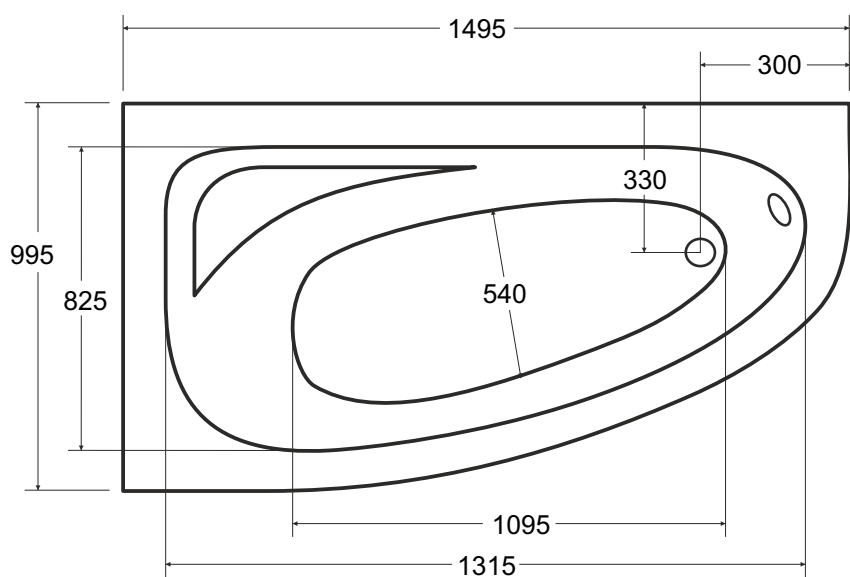

Wanna asymetryczna **CORNEA** lewa 150 x 100cm

Więcej informacji: [www.besco.eu](http://www.besco.eu)