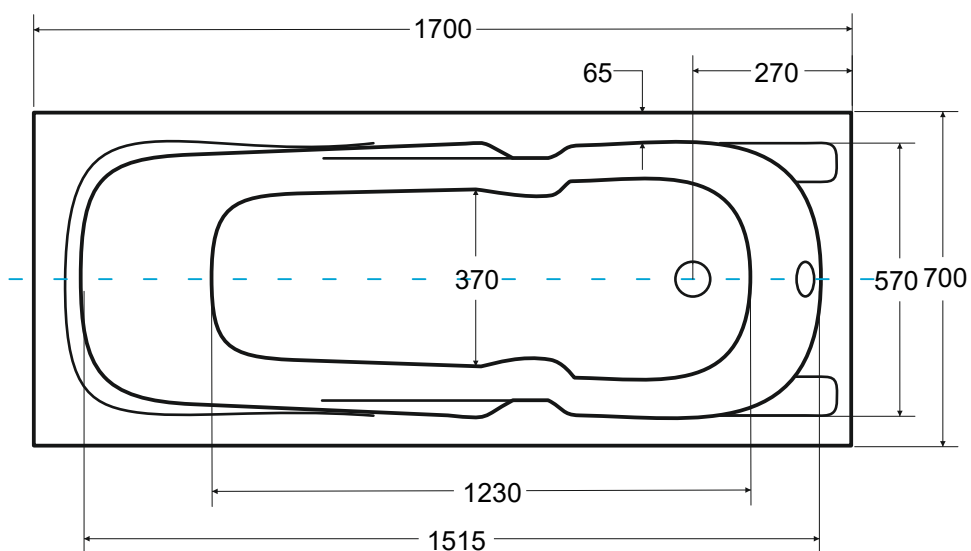

Wanna prostokątna **MAJKA NOVA** 170 x 70 cm

Więcej informacji: www.besco.eu