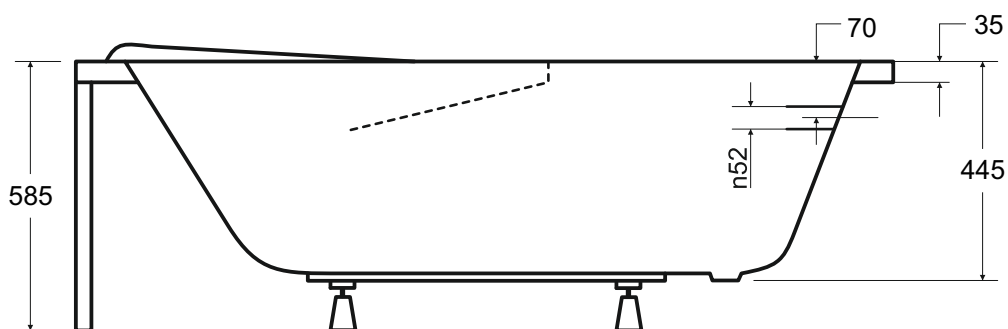

Wanna prostokątna **MAJKA NOVA** 170 x 70 cm

Więcej informacji: www.besco.eu