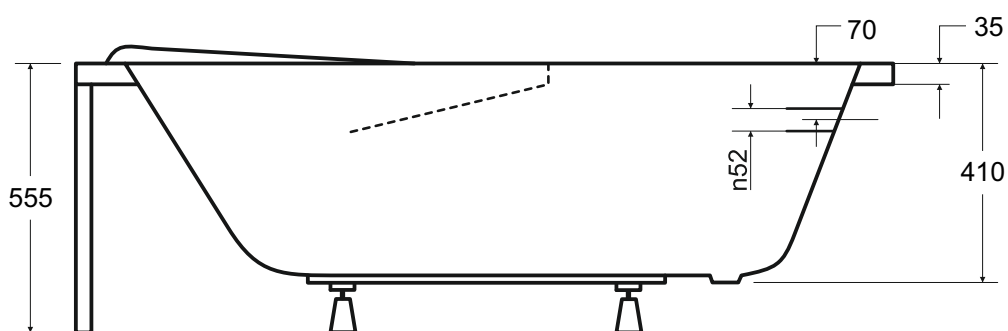

Wanna prostokątna **MAJKA NOVA** 120 x 70 cm

Więcej informacji: [www.besco.eu](http://www.besco.eu)