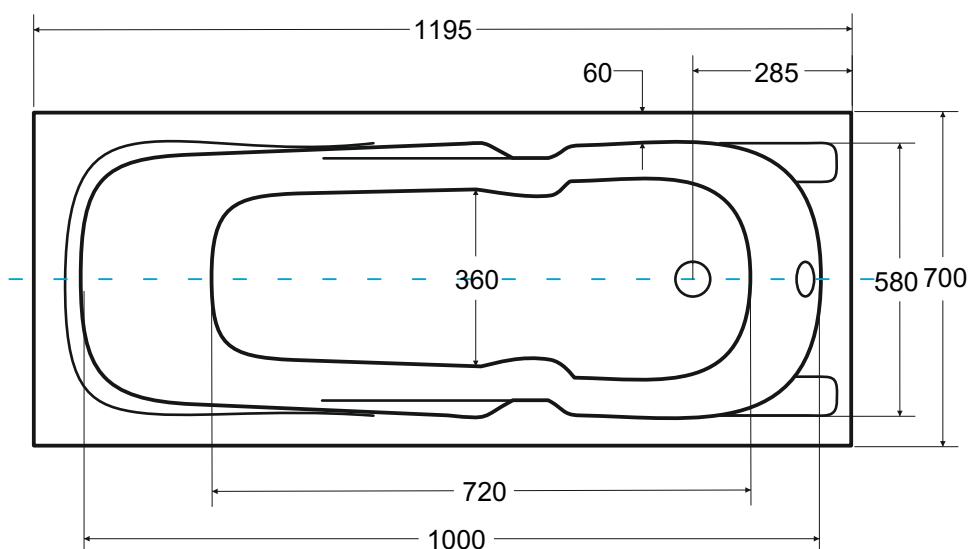

Wanna prostokątna **MAJKA NOVA** 120 x 70 cm

Więcej informacji: [www.besco.eu](http://www.besco.eu)