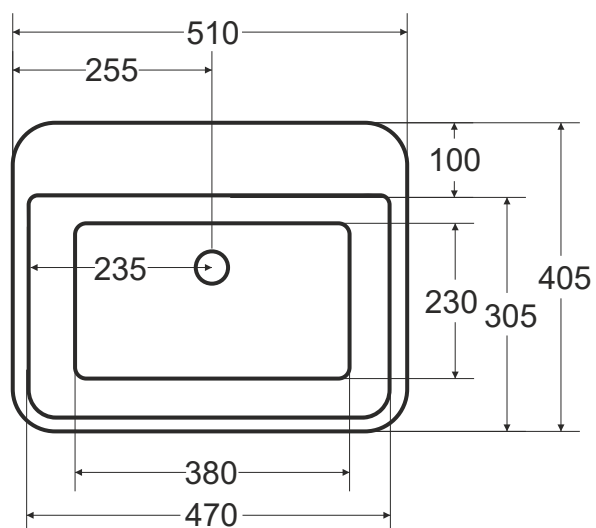

besco Nablátowa umywalka **Assos S-Line** 40 x 50 x 15 cm

Więcej informacji: www.besco.eu