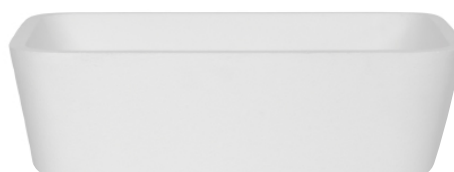

besco Nablátowa umywalka **Assos S-Line** 40 x 50 x 15 cm

Więcej informacji: www.besco.eu