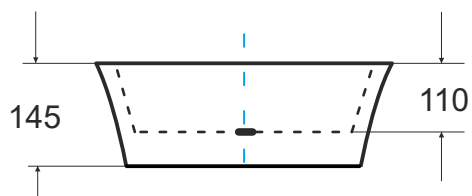

besco Nablátowa umywalka **Assos S-Line** 40 x 50 x 15 cm

Więcej informacji: www.besco.eu