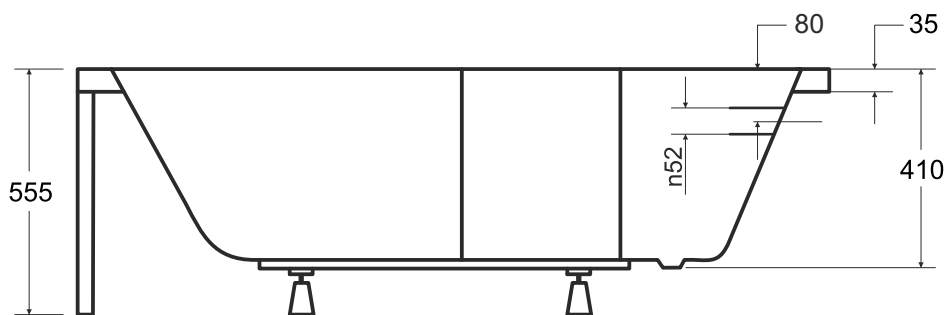

Kabino-wanna **INTEGRA** prawa 150 x 75 cm

Więcej informacji: www.besco.eu