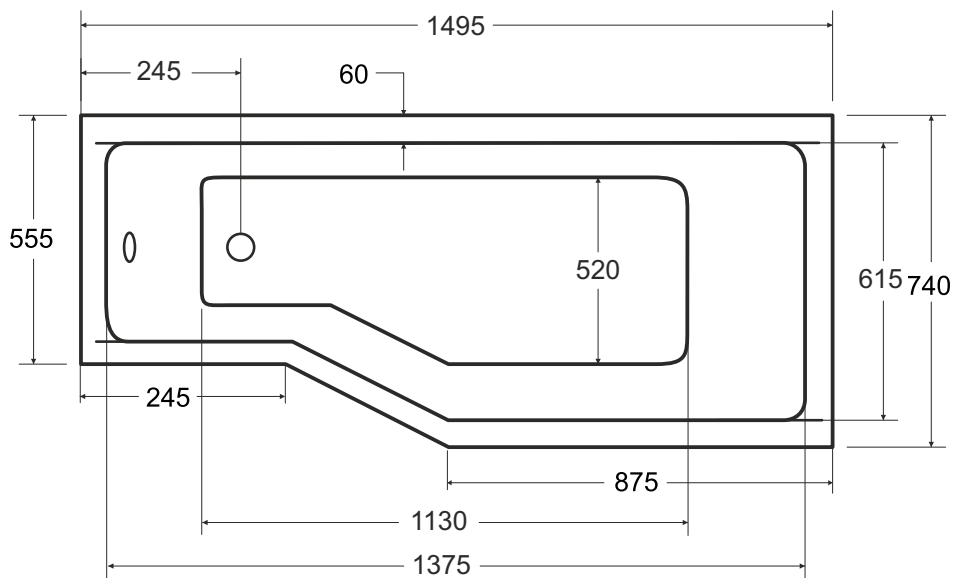

Kabino-wanna **INTEGRA** prawa 150 x 75 cm

Więcej informacji: www.besco.eu