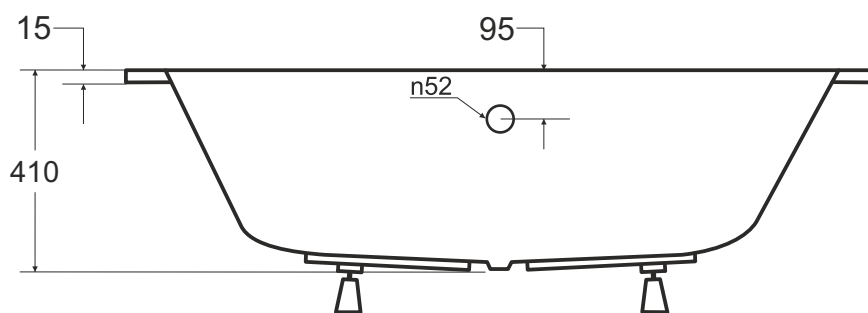

besco Wanna asymetryczna **INTIMA SLIM LEWA** 160x90cm

Więcej informacji: www.besco.eu

besco