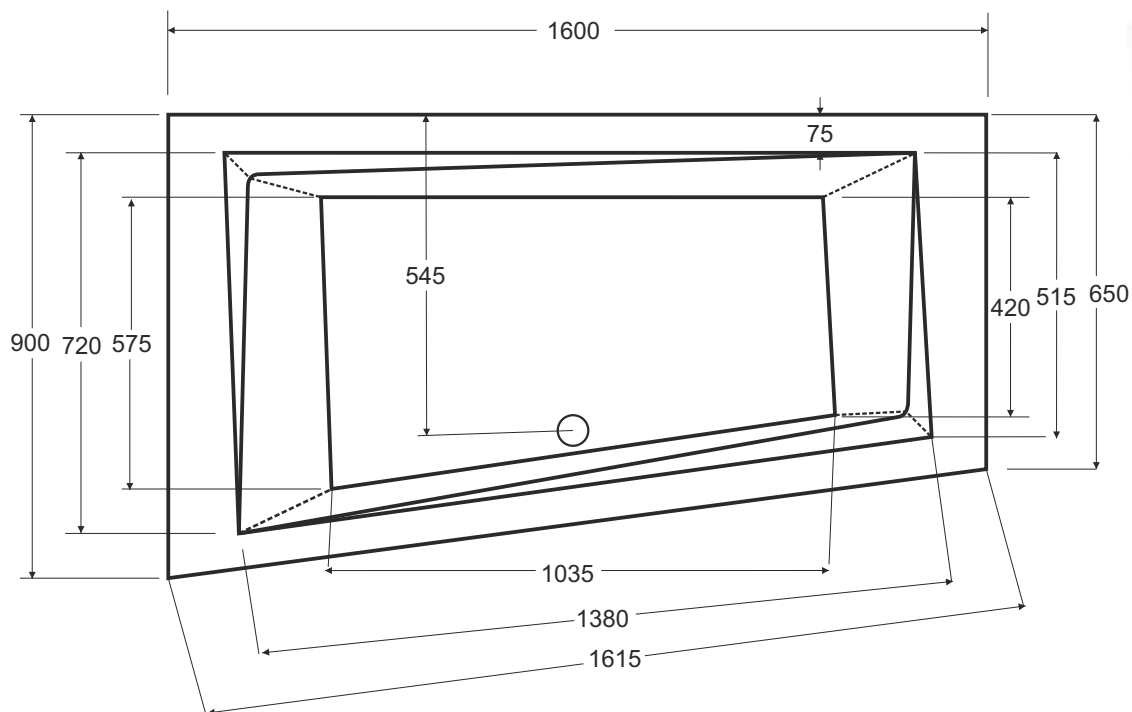

besco Wanna asymetryczna **INTIMA SLIM LEWA** 160x90cm

Więcej informacji: www.besco.eu

besco