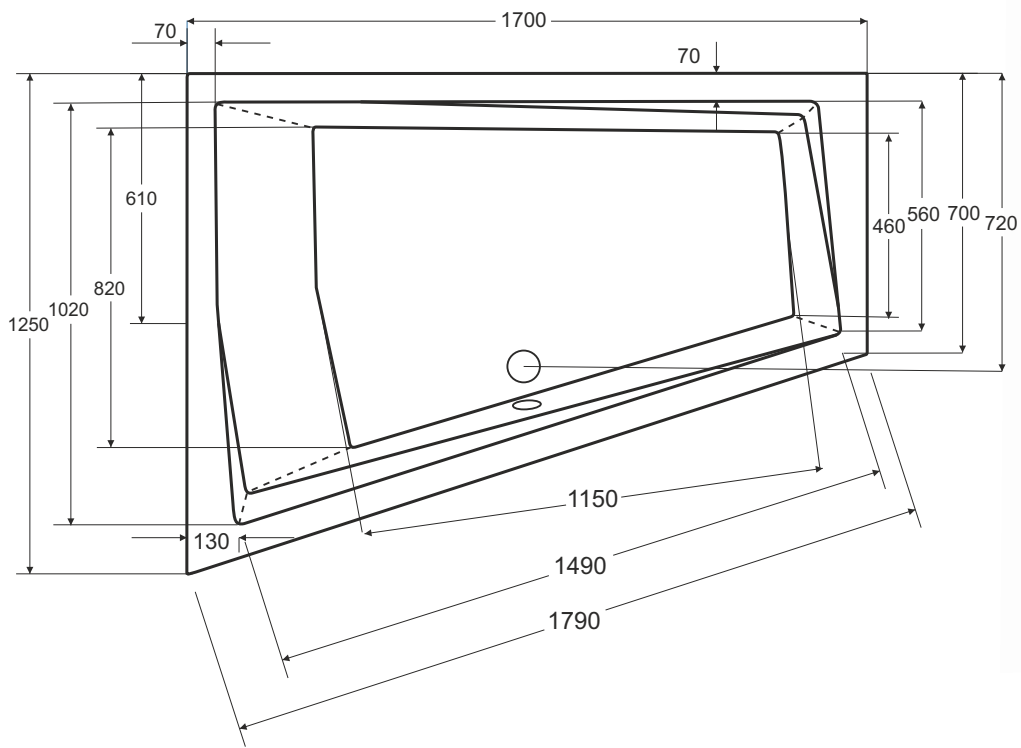

**besco** Wanna asymetryczna **INTIMA DUO LEWA** 170x125cm

Więcej informacji: [www.besco.eu](http://www.besco.eu)

**besco**