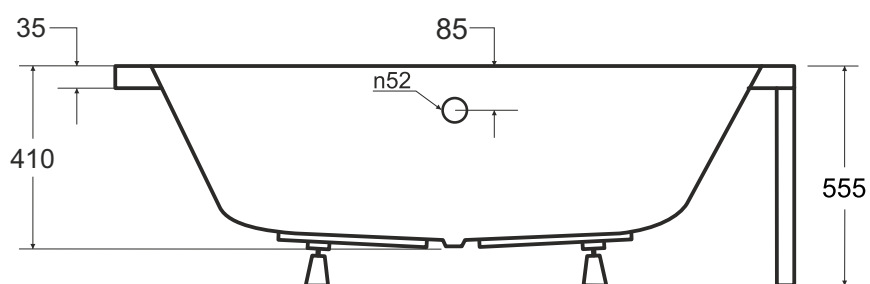

**besco** Wanna asymetryczna **INTIMA DUO LEWA** 170x125cm

Więcej informacji: [www.besco.eu](http://www.besco.eu)

**besco**