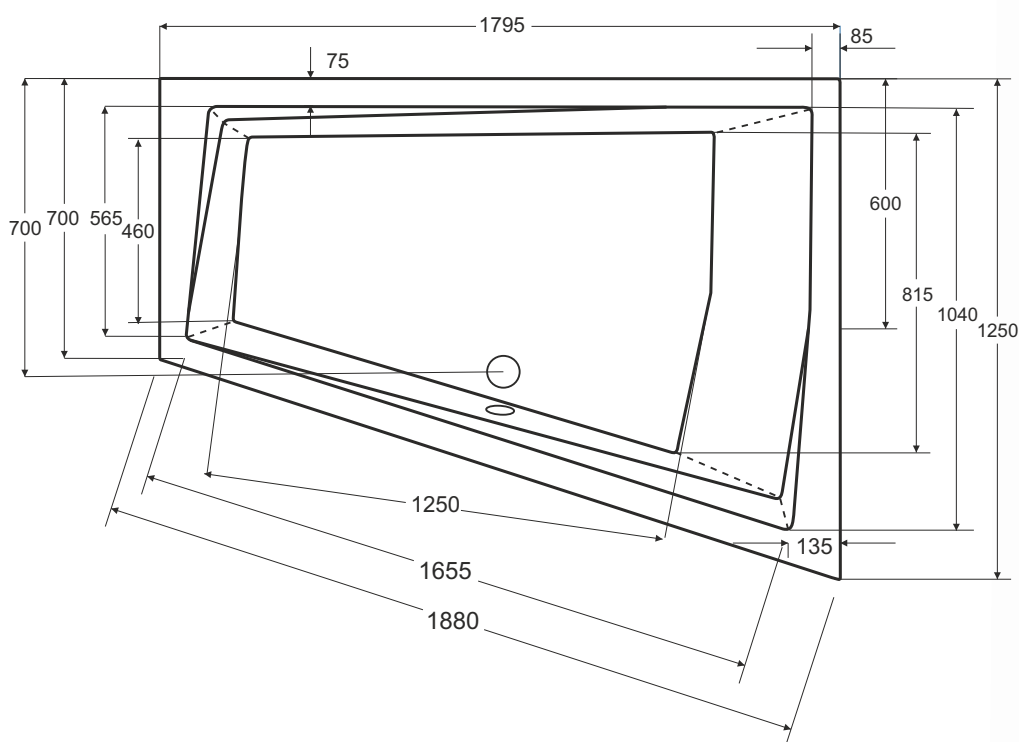

besco Wanna asymetryczna **INTIMA DUO LEWA** 180x125cm

Więcej informacji: www.besco.eu

besco