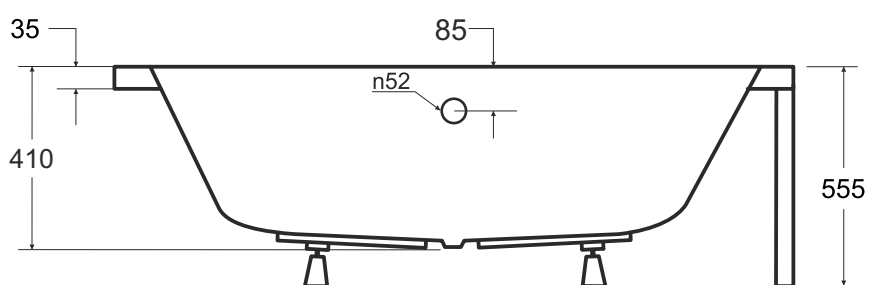

besco Wanna asymetryczna **INTIMA DUO LEWA** 180x125cm

Więcej informacji: www.besco.eu

besco