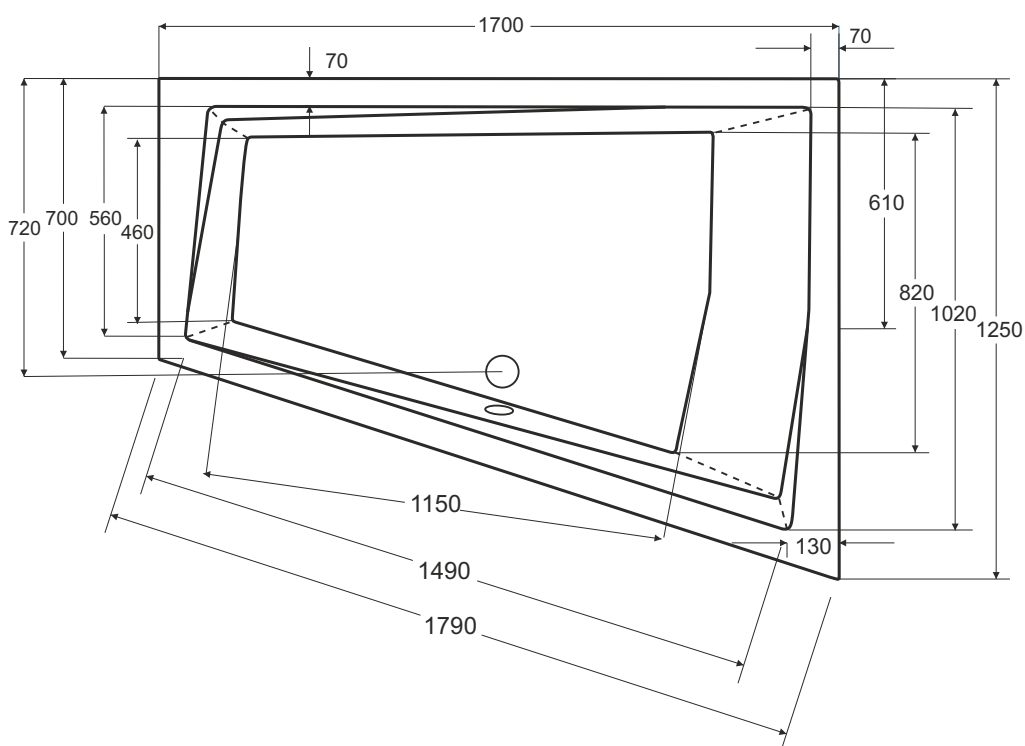

besco Wanna asymetryczna INTIMA DUO PRAWA 170x125cm

Więcej informacji: www.besco.eu

besco