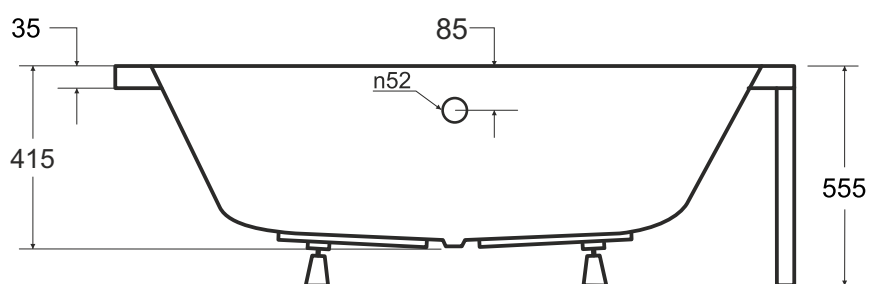

besco Wanna asymetryczna INTIMA DUO PRAWA 170x125cm

Więcej informacji: www.besco.eu

besco