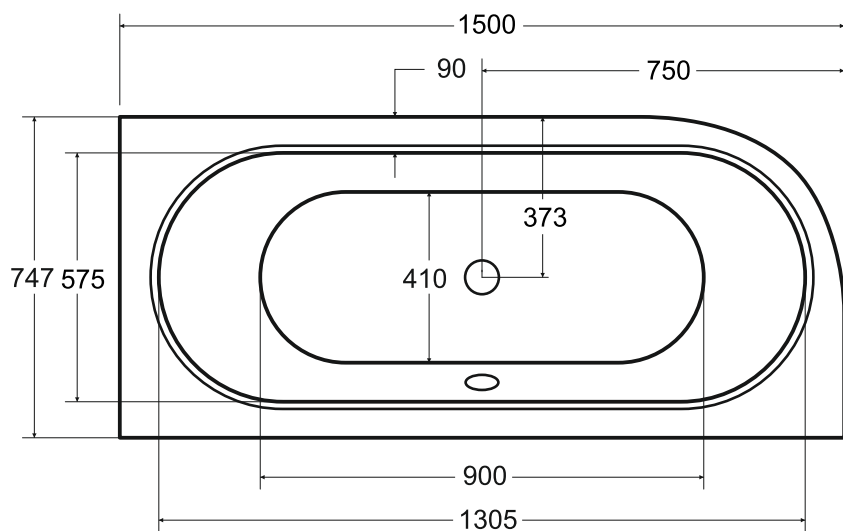

Wanna asymetryczna **AVITA** prawa 150 x 75 cm

Więcej informacji: www.besco.eu