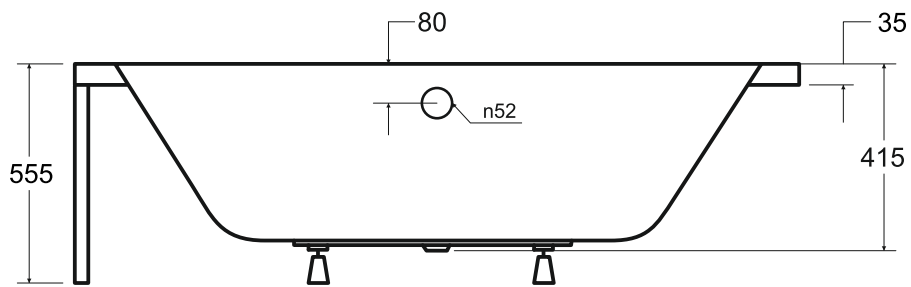

Wanna asymetryczna **AVITA** prawa 150 x 75 cm

Więcej informacji: www.besco.eu