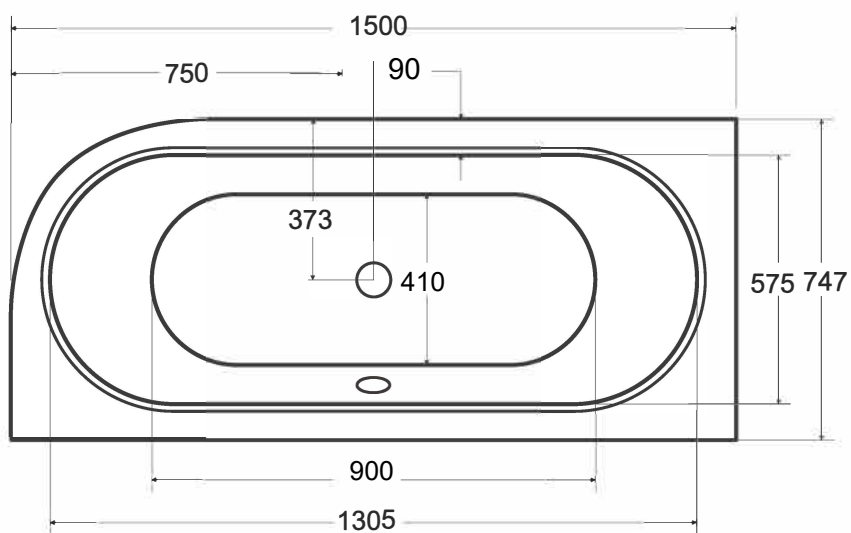

Wanna asymetryczna **AVITA** lewa 150 x 75 cm

Więcej informacji: www.besco.eu