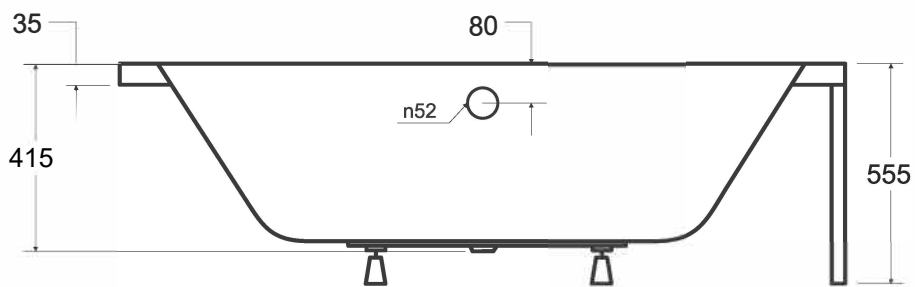

Wanna asymetryczna **AVITA** lewa 150 x 75 cm

Więcej informacji: www.besco.eu