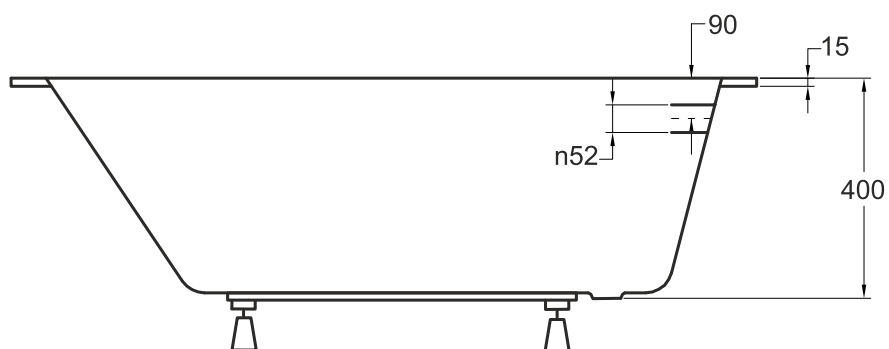

Wanna prostokątna **SHEA SLIM** 180 x 80 cm

Więcej informacji: www.besco.eu