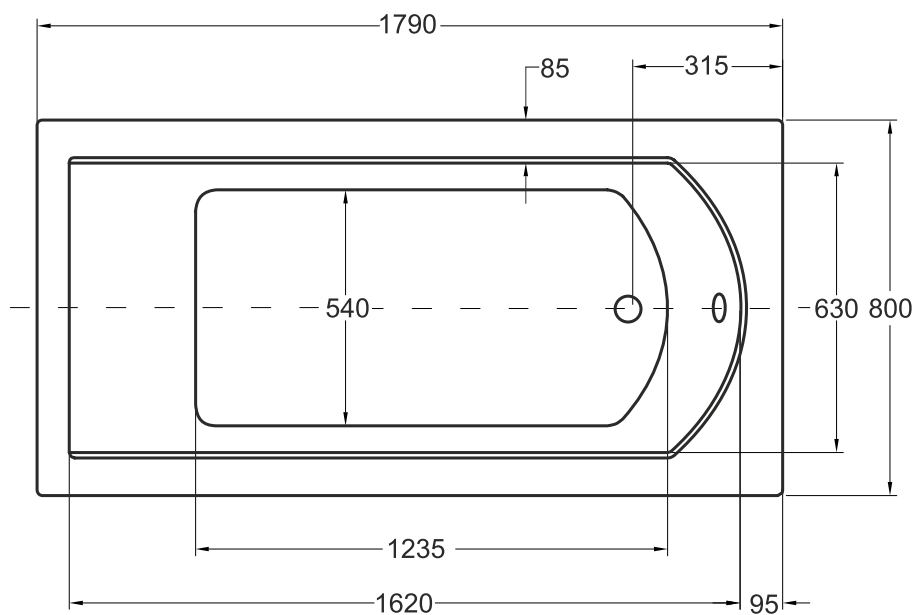

Wanna prostokątna **SHEA SLIM** 180 x 80 cm

Więcej informacji: www.besco.eu