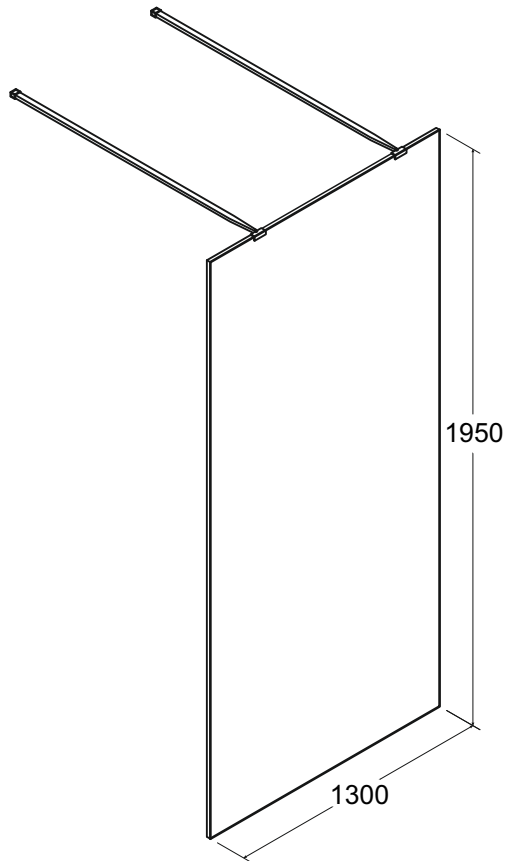

Kabina prysznicowa walk in **AVEO DUE**
130 x195 cm

Więcej informacji: www.besco.eu