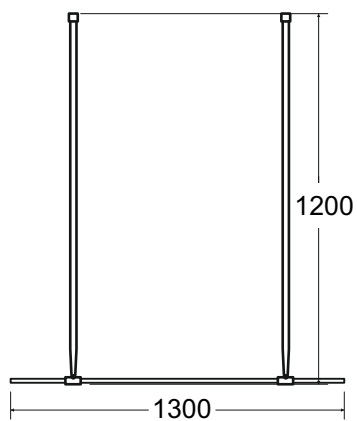

Kabina prysznicowa walk in **AVEO DUE**
130 x195 cm

Więcej informacji: www.besco.eu