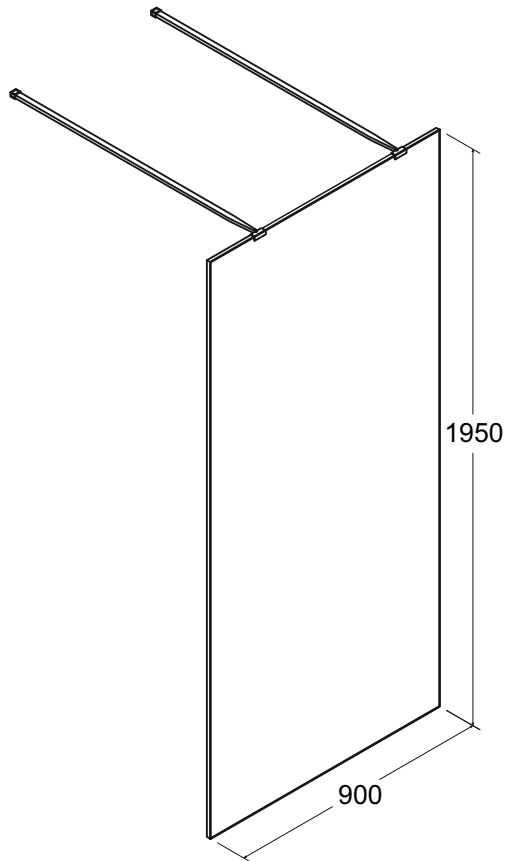

Kabina prysznicowa walk in **AVEO DUE**
90 x195 cm

Więcej informacji: www.besco.eu