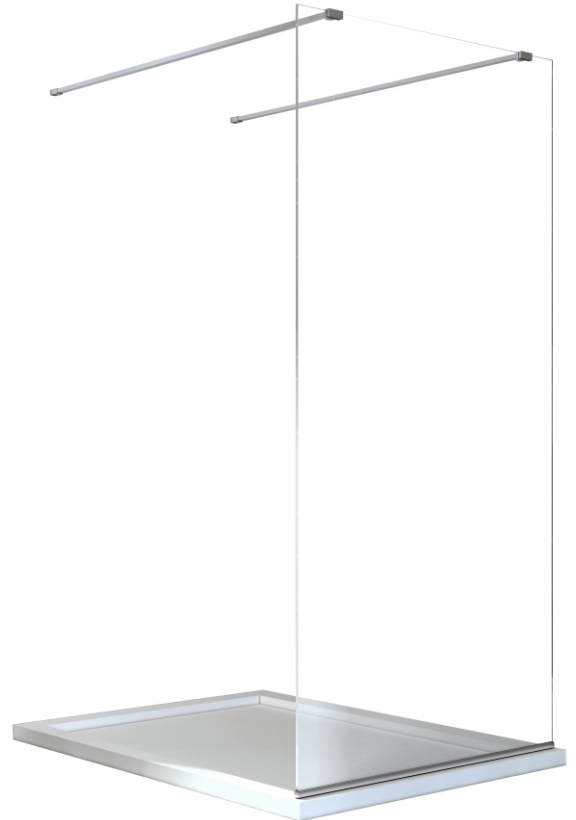

Kabina prysznicowa walk in **AVEO DUE**
90 x195 cm

Więcej informacji: www.besco.eu