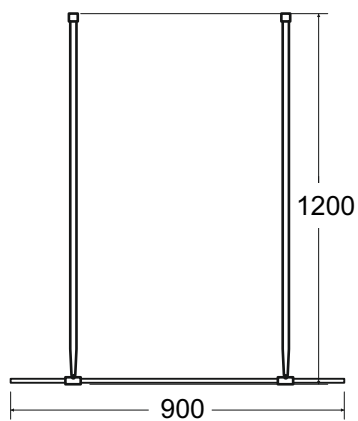

Kabina prysznicowa walk in **AVEO DUE**
90 x195 cm

Więcej informacji: www.besco.eu